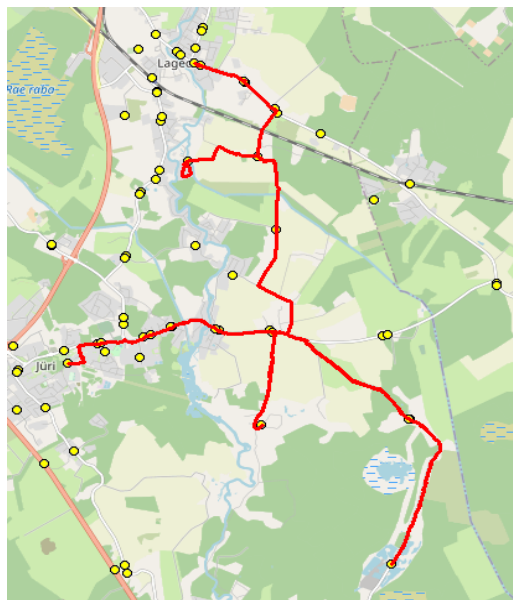

AS HANSABUSS
 reg 10230847
 Paavli tn 6
 10412 Tallinn

Harju maakonna Rae valla siseliinid

Nr.R2

Jüri Gümnaasium - Seli - Lagedi kool

Sõiduplaan kehtib
 Liini teenindab

alates 01.09.2023
Hansabuss AS

Nr.	Peatus	Reis	Reis	Reis
		01	03	05
		R2-02	R2-03	R2-04
1	Jüri Gümnaasium	14:25	16:10	17:30
2	Rae	14:29	16:13	17:34
3	Vaskjala	14:30	16:15	17:35
4	Pajupea	14:32	16:16	17:37
5	Kesa tee	14:35	16:19	17:40
6	Rae-Seli	14:40	16:25	17:45
7	Vana-Üüdiku	14:44	16:28	17:49
8	Rae-Seli	14:47	16:32	17:52
9	Muuseumi tee	15:01	16:40	18:00
10	Näkinurga	14:53	16:38	17:58
11	Leivajõe aiandusühistu	14:58		
12	Tuulevälja	15:02	16:41	18:01
13	Keskküla	15:03	16:42	18:02
14	Lagedi kool	15:04	16:43	18:03

Nr.R2

Lagedi kool - Saha - Lagedi - Jüri Gümnaasium

Nr.	Peatus	Reis	Reis
		02	04
		R2-02	R2-03
1	Lagedi kool	15:20	16:45
2	Linnu tee	15:21	16:45
3	Lohu	15:21	16:46
4	Kanala	15:25	16:50
5	Kanala	15:25	16:50
6	Lagedi mõis	15:27	16:51
7	Lohu	15:29	16:53
8	Linnu tee	15:30	16:54
9	Lagedi	15:30	16:55
10	Raadiojaama tee	15:31	16:56
11	Ülejõe	15:32	16:57
12	Lagedi kauplus	15:40	17:04
13	Lagedi haigla	15:41	17:05
14	Külma	15:42	17:07
15	Laiakivi	15:43	17:07
16	Pruuli tee	15:44	17:09
17	Jüri Gümnaasium	15:49	17:13