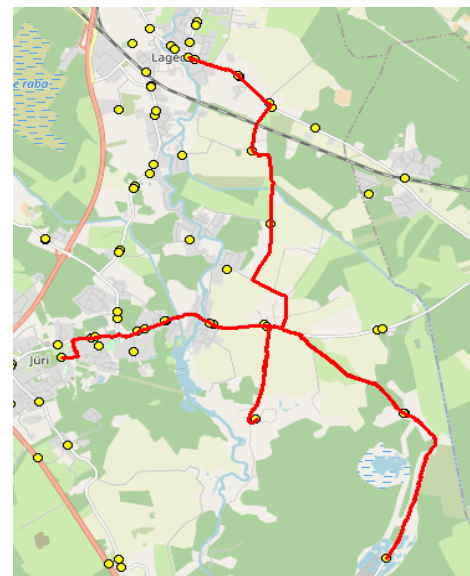

AS HANSABUSS
 reg 10230847
 Paavli tn 6
 10412 Tallinn

Harju maakonna Rae valla siseliinid

Nr.R2

Jüri Gümnaasium - Seli - Lagedi kool

Sõiduplaan kehtib
 Liini teenindab

alates 01.09.2023
Hansabuss AS

Nr.	Peatus	Reis	Reis	Reis
		01	03	05
		R2-02	R2-03	R2-04
1	Jüri Gümnaasium	14:25	16:10	17:30
2	Rae	14:29	16:13	17:34
3	Vaskjala	14:30	16:15	17:35
4	Pajupea	14:32	16:16	17:37
5	Kesa tee	14:35	16:19	17:40
6	Rae-Seli	14:40	16:25	17:45
7	Vana-Üüdiku	14:44	16:28	17:49
8	Rae-Seli	14:47	16:32	17:52
9	Muuseumi tee	15:01	16:40	18:00
10	Näkinurga	14:53	16:38	17:58
11	Leivajõe aiandusühistu	14:58		
12	Tuulevälja	15:02	16:41	18:01
13	Keskküla	15:03	16:42	18:02
14	Lagedi kool	15:04	16:43	18:03

Nr.R2

Lagedi kool - Saha - Lagedi - Jüri Gümnaasium

Nr.	Peatus	Reis	Reis
		02	04
		R2-02	R2-03
1	Lagedi kool	15:20	16:45
2	Linnu tee	15:21	16:45
3	Lohu	15:21	16:46
4	Kanala	15:25	16:50
5	Kanala	15:25	16:50
6	Lagedi mõis	15:27	16:51
7	Lohu	15:29	16:53
8	Linnu tee	15:30	16:54
9	Lagedi	15:30	16:55
10	Raadiojaama tee	15:31	16:56
11	Ülejõe	15:32	16:57
12	Lagedi kauplus	15:40	17:04
13	Lagedi haigla	15:41	17:05
14	Külma	15:42	17:07
15	Laiakivi	15:43	17:07
16	Pruuli tee	15:44	17:09
17	Jüri Gümnaasium	15:49	17:13