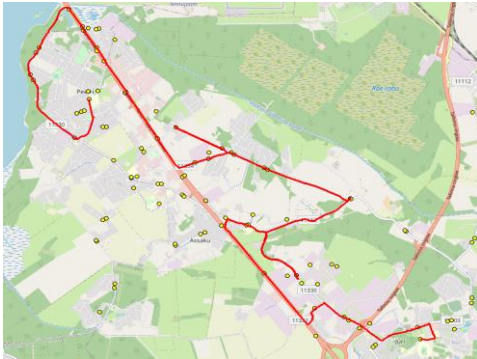

Nr.R1

Jüri Gümnaasium - Rae küla - Peetri

Nr.	Peatus	Reis 02	Reis 04
		R1-05	R1-04
1	Jüri Gümnaasium	14:30	16:20
2	Põrguvälja	14:33	16:23
3	Viadukti tee	14:35	16:25
4	Kungla	14:37	16:27
5	Lehmja kool	14:39	16:29
6	Sinikivi	14:42	
7	Rae mõis	14:46	16:33
8	Jaani	14:48	16:35
9	Loopera	14:50	16:36
10	Tammi	14:51	16:38
11	Nurme	14:52	16:39
12	Täihipiilaka	14:55	16:42
13	Annuse	14:56	16:43
14	Peetri	14:57	16:44
15	Mõigu	14:59	16:46
16	Kanali tee	14:59	16:46
17	Järvesuu	15:01	16:48
18	Järvevere	15:02	16:49
19	Veski	15:04	16:51
20	Peetri kool	15:05	16:52