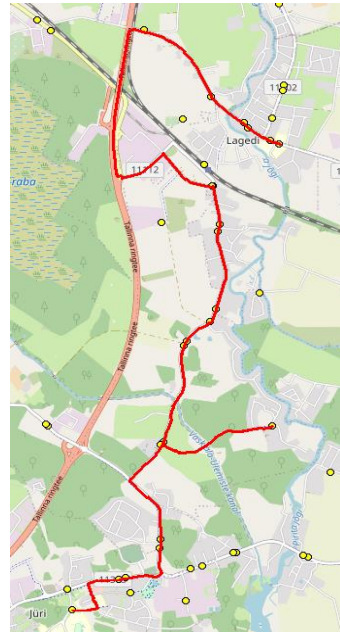

Nr.	Peatus	Reis 01	Reis 03	Reis 05
		R13-01	R13-01	R13-01
1	Jüri Gümnaasium	14:30	15:30	16:30
2	Pruuli - Vaadi	14:35	15:35	16:35
3	Vaadi	14:35	15:35	16:35
4	Pruuli tee	14:36	15:36	16:36
5	Laiakivi	14:38	15:38	16:38
6	Külma	14:39	15:39	16:39
7	Lagedi haigla	14:40	15:40	16:40
8	Lagedi kauplus	14:41	15:41	16:41
9	Ülejõe	14:45	15:45	16:45
10	Raadiojaama tee	14:46	15:46	16:46
11	Lagedi	14:47	15:47	16:47
12	Lagedi kool	14:48	15:48	16:48