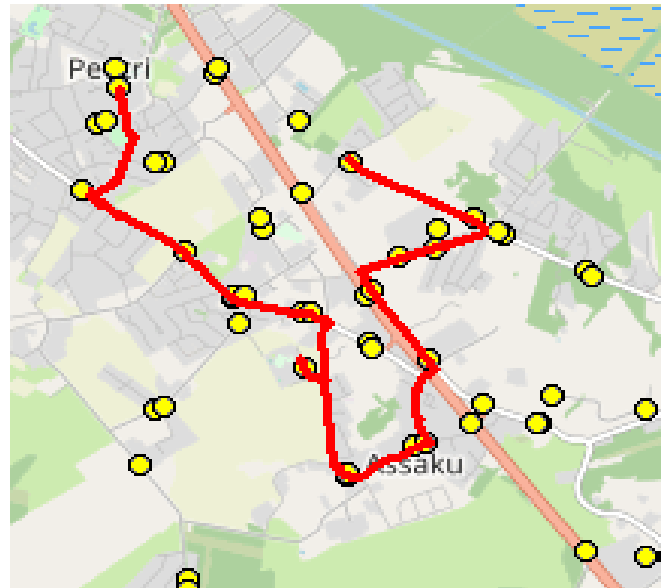

Riigihange nr 261252

Avaliku bussiliiniveo korraldamine Harju maakonna Rae valla bussiliinidel nr 2-8/23006

Kehtib alates 01.09.2023

MTÜ Harjumaa Ühistranspordikeskus
reg 80213342
Meistri 14
13517 Tallinn

AS HANSABUSS
reg 10230847
Paavli tn 6
10412 Tallinn

Harju maakonna Rae valla siseliinid

Nr.R7A

Nurme - Kindluse - Järveküla - Peetri kool

Sõiduplaan kehtib **alates 01.09.2023**

Liini teenindab **Hansabuss AS**

Nr.	Peatus	Reis 01
		R7A-01
1	Nurme	08:00
2	Talipihlaka	08:03
3	Ööbiku	08:07
4	Turuveski	08:08
5	Koolipõllu	08:10
6	Hundisepa	08:15
7	Järveküla kool	08:18
8	Järveküla	08:18
9	Peetri kool	08:21

Märkused

Liini teenindamine toimub ainult koolipäevadel 1-5

Sõitjate sisenemine ja väljumine toimub kõikides liiklusmärgiga 541a tähistatud bussipeatustes

/digitaalselt allkirjastatud/

/digitaalselt allkirjastatud/

MTÜ Põhja-Eesti Ühistranspordikeskus

Vedaja