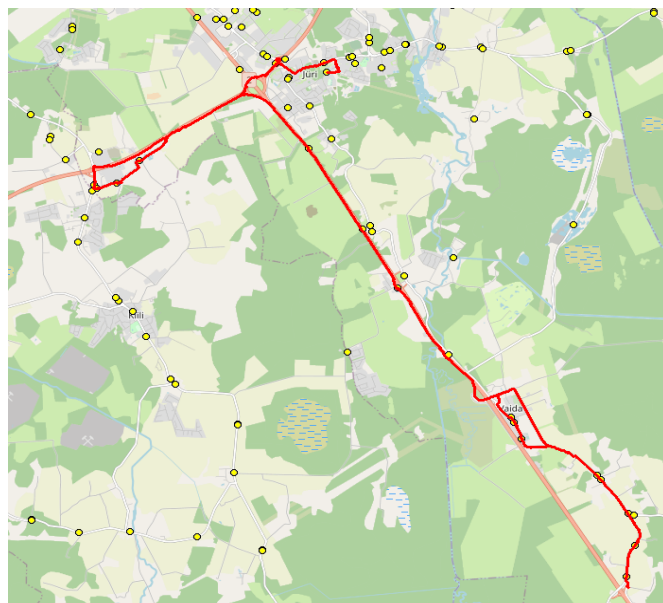

Märkused

Liini teenindamine toimub ainult koolipäevadel 1-5
Sõitjate sisenemine ja väljumine toimub kõikides liiklusemärgiga 541a tähistatud bussipeatustes
ümberistumine liinile R5

/digitaalselt allkirjastatud/

/digitaalselt allkirjastatud/

MTÜ Põhja-Eesti Ühistranspordikeskus

Vedaja