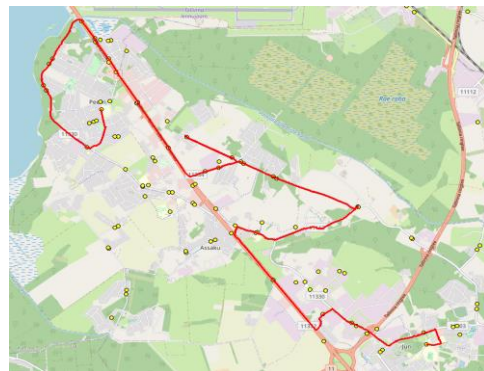

Nr.R1

Jüri Gümnaasium - Rae küla - Peetri

Nr.	Peatus	Reis 02	Reis 04
		R1-05	R1-04
1	Jüri Gümnaasium	14:30	16:20
2	Põrguvälja	14:33	16:23
3	Viadukti tee	14:35	16:25
4	Kungla	14:37	16:27
5	Lehmja kool	14:39	16:29
6	Sinikivi	14:42	
7	Rae mõis	14:46	16:33
8	Jaani	14:48	16:35
9	Loopera	14:50	16:36
10	Tammi	14:51	16:38
11	Nurme	14:52	16:39
12	Täihipiilaka	14:55	16:42
13	Annuse	14:56	16:43
14	Peetri	14:57	16:44
15	Mõigu	14:59	16:46
16	Kanali tee	14:59	16:46
17	Järvesuu	15:01	16:48
18	Järvevere	15:02	16:49
19	Veski	15:04	16:51
20	Peetri kool	15:05	16:52