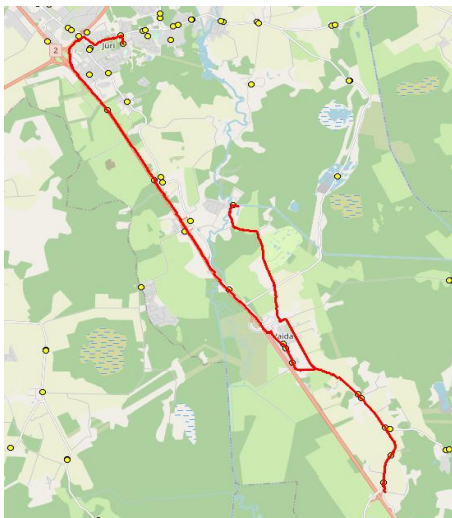

AS HANSABUSS
 reg 10230847
 Paavli tn 6
 10412 Tallinn

Harju maakonna Rae valla siseliinid

Nr.R3

Aruvalla - Veskitaguse - Vaida - Jüri GMN

Sõiduplaan kehtib **alates 01.09.2023**
 Liini teenindab **Hansabuss AS**

Nr.	Peatus	Reis
		01
		R3-04
1	Aruvalla	07:40
2	Kasemetsa	07:41
3	Ellaku	07:42
4	Vaidasoo	07:43
5	Golfi tee	07:48
6	Veskitaguse	07:53
7	Vaida Põhikool	08:02
8	Vaida	08:03
9	Sillaotsa	08:05
10	Kautjala	08:08
11	Vana-Aaviku	08:09
12	Jüri Gümnaasium	08:13