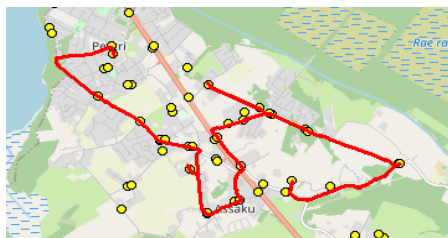

Nr.R7

Peetri kool - Järveküla - Kindluse - Rae

Nr.	Peatus	Reis 02	Reis 04	Reis 06
		R7-01	R7-03	R7-02
1	Peetri kool	13:45	14:40	16:20
2	Veski	13:48	14:43	16:23
3	Järveküla	13:49	14:44	16:24
4	Järveküla kool	13:50	14:45	16:25
5	Hundisepa	13:51	14:46	16:26
6	Koolipõllu väljumisaeg	13:53	14:48	16:35
7	Turuveski	13:57	14:52	16:38
8	Ööbiku	13:58	14:53	16:39
9	Assaku	13:59	14:54	16:40
10	Allika	14:00	14:55	16:41
11	Talipihlaka	14:00	14:55	16:42
12	Tammi	14:01	14:56	16:42
13	Nurme	14:02	14:57	16:43
14	Loopera	14:03	14:58	16:44
15	Jaani	14:04	14:59	16:45
16	Rae mõis	14:06	15:01	16:47
17	Rae mõis	14:07	15:02	16:48
18	Rööla tee	14:09	15:04	16:51