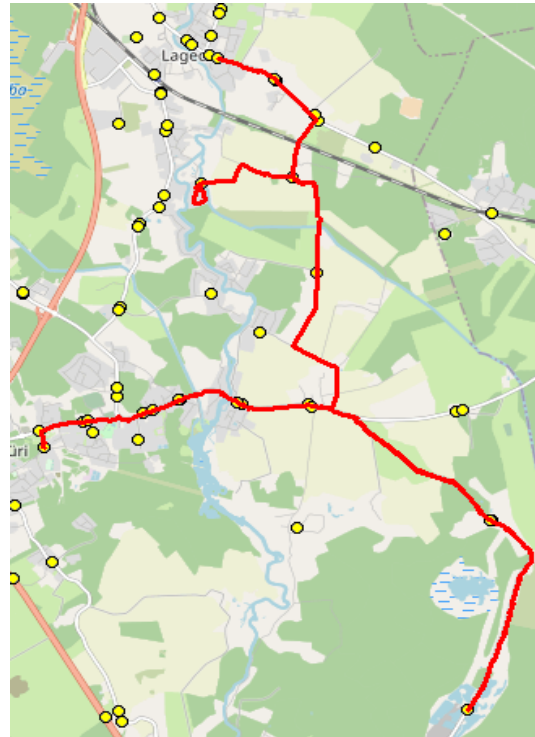

Riigihange nr 261252

Avaliku bussiliiniveo korraldamine Harju maakonna Rae valla bussiliinidel nr 2-8/23006

Kehtib alates 01.09.2023

MTÜ Harjumaa Ühistranspordikeskus

reg 80213342

Meistri 14

13517 Tallinn

AS HANSABUSS

reg 10230847

Paavli tn 6

10412 Tallinn

Harju maakonna Rae valla siseliinid

Nr.R12

Lagedi kool - Tuulevälja - Seli - Pajupea - Jüri Gümnaasium

Sõiduplaan kehtib

alates 01.09.2023

Liini teenindab

Hansabuss AS

Nr.	Peatus	Reis
		01
1	Lagedi kool	07:40
2	Keskküla	07:41
3	Leivajõe aiandusühistu	07:46
4	Muuseumi tee	07:49
5	Näkinurga	07:51
6	Rae-Seli	07:57
7	Vana-Üüdiku	08:00
8	Rae-Seli	08:03
9	Pajupea	08:07
10	Vaskjala	08:08
11	Rae	08:10
12	Jüri Gümnaasium	08:14

Märkused

Liini teenindamine toimub ainult koolipäevadel 1-5

Sõitjate sisenemine ja väljumine toimub kõikides liiklusemärgiga 541a tähistatud bussipeatustes

/digitaalselt allkirjastatud/

/digitaalselt allkirjastatud/

MTÜ Põhja-Eesti Ühistranspordikeskus

Vedaja