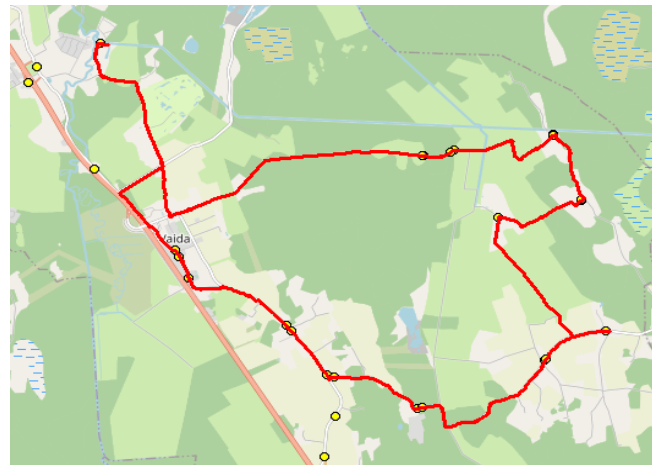

Sõiduplaan kehtib **alates 01.09.2023**
 Liini teenindab **Hansabuss AS**

Nr.	Peatus	Reis	Reis
		01	03
		R5-01	R5-05
1	*Puraviku		07:48
2	*Veskitaguse		07:50
3	Golfi tee		08:03
4	Eest-Soosalu	07:30	
5	Suursoo	07:31	
6	Raativõhma	07:35	
7	Pöörasoo	07:37	
8	Suursoo küla	07:40	
9	Urvaste	07:45	
10	Urvaste	07:47	
11	Salu küla	07:49	
12	Lilleoru	07:53	
13	Ellaku	07:55	
14	Vaidasoo	07:56	
15	Vaida Põhikool	07:58	08:07

Nr.R5

Vaida - Veskitaguse - Suursoo - Urvaste - Salu - Vaida

Nr.	Peatus	Reis	Reis	Reis
		02	04	06
		R5-05	R5-02	R5-03
1	Vaida Põhikool	13:15	15:00	16:45
2	Vaida	13:16	15:01	16:46
3	Golfi tee			16:49
4	Veskitaguse			16:54
5	Eest-Soosalu	13:25	15:10	17:07
6	Suursoo	13:26	15:11	17:08
7	Raativõhma	13:30	15:15	17:12
8	Pöörasoo	13:32	15:17	17:14
9	Suursoo küla	13:36	15:21	17:18
10	Urvaste	13:41	15:26	17:23
11	Urvaste	13:43	15:28	17:25
12	Salu küla	13:44	15:29	17:26
13	Suure-Tamme	13:47	15:32	17:29
14	Lilleoru	13:48	15:33	17:30
15	Ellaku	13:50	15:35	17:32
16	Vaidasoo	13:51	15:36	17:33
17	Vaida Põhikool	13:53	15:38	17:35