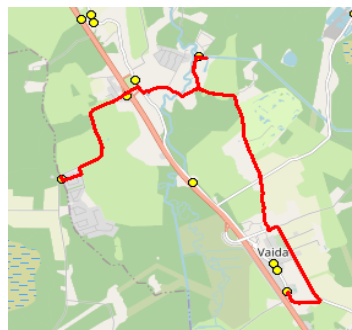

Sõiduplaan kehtib **alates 01.09.2023**
 Liini teenindab **Hansabuss AS**

Nr.	Peatus	Reis	Reis
		01	03
		R5-01	R5-05
1	*Puraviku		07:48
2	*Veskitaguse		07:50
3	Golfi tee		08:03
4	Eest-Soosalu	07:30	
5	Suursoo	07:31	
6	Raativõhma	07:35	
7	Pöörasoo	07:37	
8	Suursoo küla	07:40	
9	Urvaste	07:45	
10	Urvaste	07:47	
11	Salu küla	07:49	
12	Lilleoru	07:53	
13	Ellaku	07:55	
14	Vaidasoo	07:56	
15	Vaida Põhikool	07:58	08:07