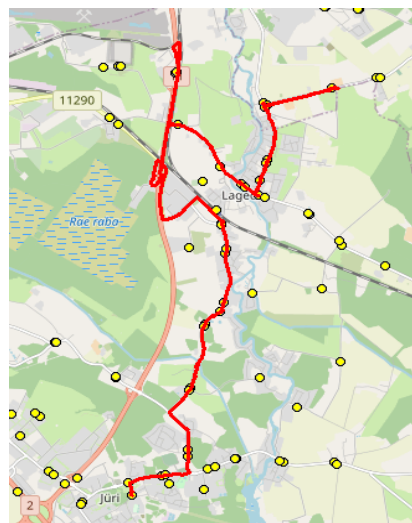

AS HANSABUSS
 reg 10230847
 Paavli tn 6
 10412 Tallinn

Harju maakonna Rae valla siseliinid

Nr.R2

Jüri Gümnaasium - Seli - Lagedi kool

Sõiduplaan kehtib
 Liini teenindab

alates 01.09.2023
Hansabuss AS

Nr.	Peatus	Reis	Reis	Reis
		01	03	05
		R2-02	R2-03	R2-04
1	Jüri Gümnaasium	14:25	16:10	17:30
2	Rae	14:29	16:13	17:34
3	Vaskjala	14:30	16:15	17:35
4	Pajupea	14:32	16:16	17:37
5	Kesa tee	14:35	16:19	17:40
6	Rae-Seli	14:40	16:25	17:45
7	Vana-Üüdiku	14:44	16:28	17:49
8	Rae-Seli	14:47	16:32	17:52
9	Muuseumi tee	15:01	16:40	18:00
10	Näkinurga	14:53	16:38	17:58
11	Leivajõe aiandusühistu	14:58		
12	Tuulevälja	15:02	16:41	18:01
13	Keskküla	15:03	16:42	18:02
14	Lagedi kool	15:04	16:43	18:03

Nr.R2

Lagedi kool - Saha - Lagedi - Jüri Gümnaasium

Nr.	Peatus	Reis	Reis
		02	04
		R2-02	R2-03
1	Lagedi kool	15:20	16:45
2	Linnu tee	15:21	16:45
3	Lohu	15:21	16:46
4	Kanala	15:25	16:50
5	Kanala	15:25	16:50
6	Lagedi mõis	15:27	16:51
7	Lohu	15:29	16:53
8	Linnu tee	15:30	16:54
9	Lagedi	15:30	16:55
10	Raadiojaama tee	15:31	16:56
11	Ülejõe	15:32	16:57
12	Lagedi kauplus	15:40	17:04
13	Lagedi haigla	15:41	17:05
14	Külma	15:42	17:07
15	Laiakivi	15:43	17:07
16	Pruuli tee	15:44	17:09
17	Jüri Gümnaasium	15:49	17:13