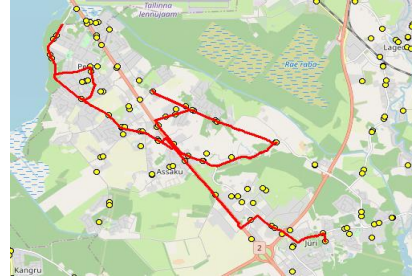

MTÜ Harjumaa Ühistranspordikeskus
reg 80213342
Meistri 14
13517 Tallinn

Nr.	Peatus	Reis 01	Reis 03
		R1-02	R1-01
1	*Järvesuu		07:35
2	*Järvevere		07:36
3	*Peetri kool		07:41
4	*Veski		07:44
5	*Järveküla		07:45
6	*Järveküla kool		07:46
7	*Hundisepa		07:47
8	*Assaku		07:48
9	*Lehmja kool		07:49
10	*Rae mõis		07:52
11	*Rae mõis		07:53
12	*Jaani		07:56
13	*Loopera		07:57
14	*Tammi		07:58
15	*Nurme		07:59
16	*Täihipiilaka		08:02
17	Annuse	07:42	
18	Peetri	07:43	
19	Mõigu	07:45	
20	Kanali tee	07:46	
21	Pühapäälja	07:49	
22	Kanali tee	07:49	
23	Mõigu	07:50	
24	Oomi	07:50	
25	Peetri	07:52	
26	Annuse	07:53	
27	Assaku	07:55	
28	Lehmja	07:56	08:06
29	Kungla	07:58	08:08
30	Viadukti tee		08:10
31	*Põrguvälja		08:12
32	Pildiküla	08:00	
33	Kurna tee	08:06	
34	Väljamäe tee	08:07	
35	Kellamaja	08:09	
36	Jüri Gümnaasium	08:15	08:14