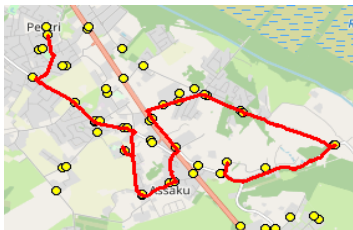

Riigihange nr 261252
Avaliku bussiliiniveo korraldamine Harju maakonna Rae valla bussiliinidel nr 2-8/23006
Kehtib alates 01.09.2023

MTÜ Harjumaa Ühistranspordikeskus
reg 80213342
Meistri 14
13517 Tallinn

AS HANSABUSS
reg 10230847
Paavli tn 6
10412 Tallinn

Harju maakonna Rae valla siseliinid
Rae - Kindluse - Järveküla - Peetri kool

Nr.R7

Sõiduplaan kehtib **alates 01.09.2023**
Liini teenindab **Hansabuss AS**

Nr.	Peatus	Reis 01	Reis 01
		R7-01	R7-01
1	Rööla tee	07:40	07:40
2	Rae mõis	07:43	07:43
3	Rae mõis	07:44	07:44
4	Jaani	07:46	07:46
5	Loopera	07:48	07:48
6	Talipihlaka	07:51	07:51
7	Ööbiku	07:55	07:55
8	Turuveski	07:56	07:56
9	Koolipõllu	07:58	07:58
10	Hundisepa	08:03	08:03
11	Järveküla kool	08:05	08:05
12	Järveküla	08:06	08:06
13	Peetri kool	08:08	08:08