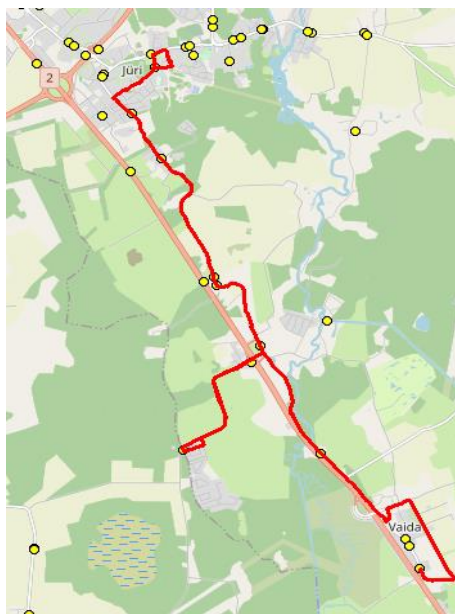

Märkused

Liini teenindamine toimub ainult koolipäevadel 1-5
Sõitjate sisenedamine ja väljumine toimub kõikides liiklusrühmaga 541a tähistatud bussipeatustes
ümberistumine liinile R5

/digitaalselt allkirjastatud/

/digitaalselt allkirjastatud/

MTÜ Põhja-Eesti Ühistranspordikeskus

Vedaja