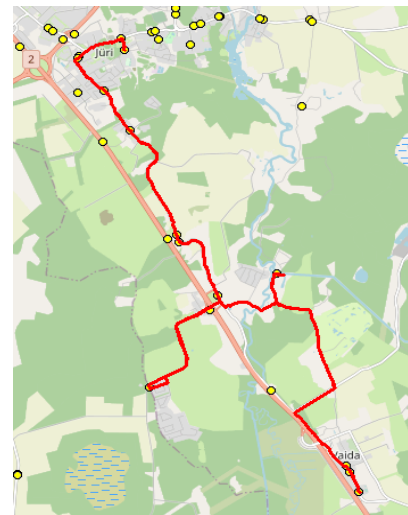

Märkused

Liini teenindamine toimub ainult koolipäevadel 1-5
Sõitjate sisenemine ja väljumine toimub kõikides liiklusemärgiga 541a tähistatud bussipeatustes
ümberistumine liinile R5

/digitaalselt allkirjastatud/

/digitaalselt allkirjastatud/

MTÜ Põhja-Eesti Ühistranspordikeskus

Vedaja