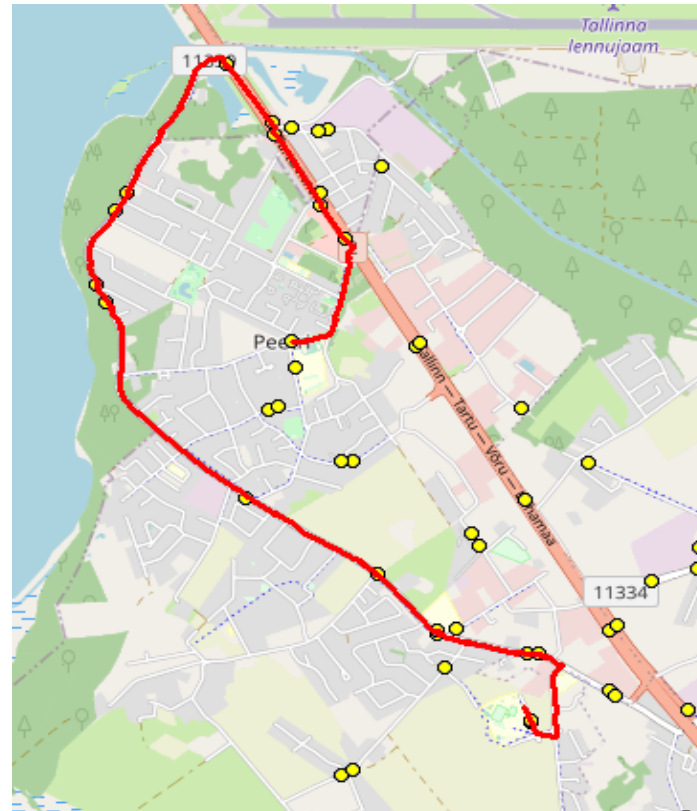

Riigihange nr 261252

Avaliku bussiliiniveo korraldamine Harju maakonna Rae valla bussiliinidel nr 2-8/23006

Kehtib alates 01.09.2023

MTÜ Harjumaa Ühistranspordikeskus

reg 80213342

Meistri 14

13517 Tallinn

AS HANSABUSS

reg 10230847

Paavli tn 6

10412 Tallinn

Harju maakonna Rae valla siseliinid

Nr.R9

Kindluse kool - Järveküla kool - Peetri kool

Sõiduplaan kehtib **alates 01.10.2023**

Liini teenindab **Hansabuss AS**

Nr.	Peatus	Reis	Reis	Reis
		01	03	05
		R9-01	R9-02	R9-03
1	Koolipõllu	13:45	14:45	15:45
2	Hundisepa	13:47	14:47	15:47
3	Järveküla kool	13:48	14:48	15:48
4	Järveküla	13:48	14:48	15:48
5	Veski	13:49	14:49	15:49
6	Järveveere	13:51	14:51	15:51
7	Järvesuu	13:52	14:52	15:52
8	Pühamägi	13:53	14:53	15:53
9	Kanali tee	13:54	14:54	15:54
10	Mõigu	13:55	14:55	15:55
11	Oomi	13:55	14:55	15:55
12	Peetri kool	13:56	14:56	15:56

Märkused

Liini teenindamine toimub ainult koolipäevadel 1-5

Sõitjate sisenemine ja väljumine toimub kõikides liiklusmärgiga 541a tähistatud bussipeatustes

/digitaalselt allkirjastatud/

/digitaalselt allkirjastatud/

MTÜ Põhja-Eesti Ühistranspordikeskus

Vedaja