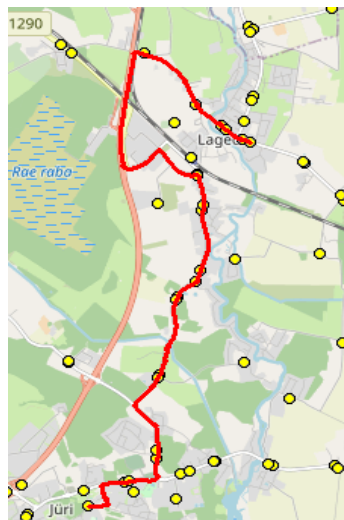

Nr.R12A

Jüri Gümnaasium - Jüri tee - Lagedi kool

Sõiduplaan kehtib

alates 01.09.2023

Liini teenindab

Hansabuss AS

Nr.	Peatus	Reis 01
		R12A-03
1	Jüri Gümnaasium	07:45
2	Pruuli tee	07:49
3	Laiakivi	07:51
4	Külma	07:52
5	Lagedi haigla	07:53
6	Lagedi kauplus	07:54
7	Ülejõe	07:57
8	Raadiojaama tee	07:59
9	Lagedi	07:59
10	Lagedi kool	08:00