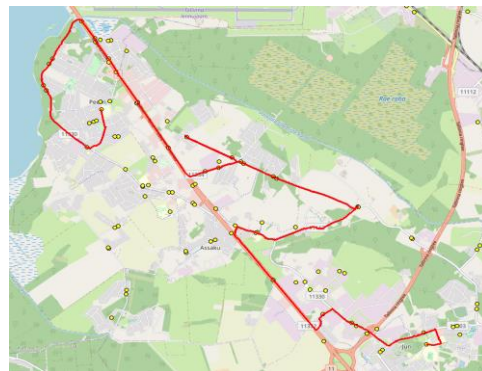

Nr.R1

Jüri Gümnaasium - Rae küla - Peetri

Nr.	Peatus	Reis 02	Reis 04
		R1-05	R1-04
1	Jüri Gümnaasium	14:30	16:20
2	Põrguvälja	14:33	16:23
3	Viadukti tee	14:35	16:25
4	Kungla	14:37	16:27
5	Lehmja kool	14:39	16:29
6	Sinikivi	14:42	
7	Rae mõis	14:46	16:33
8	Jaani	14:48	16:35
9	Loopera	14:50	16:36
10	Tammi	14:51	16:38
11	Nurme	14:52	16:39
12	Täihipiilaka	14:55	16:42
13	Annuse	14:56	16:43
14	Peetri	14:57	16:44
15	Mõigu	14:59	16:46
16	Kanali tee	14:59	16:46
17	Järvesuu	15:01	16:48
18	Järvevere	15:02	16:49
19	Veski	15:04	16:51
20	Peetri kool	15:05	16:52