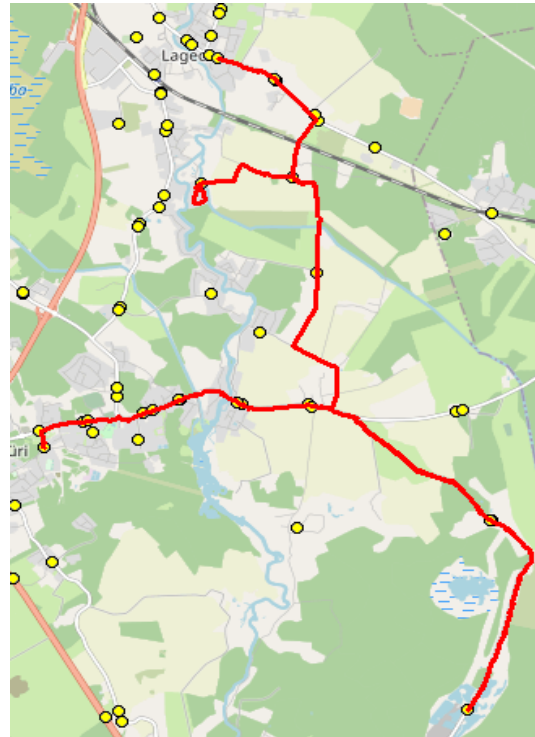

Riigihange nr 261252

Avaliku bussiliiniveo korraldamine Harju maakonna Rae valla bussiliinidel nr 2-8/23006

Kehtib alates 01.09.2023

MTÜ Harjumaa Ühistranspordikeskus

reg 80213342

Meistri 14

13517 Tallinn

AS HANSABUSS

reg 10230847

Paavli tn 6

10412 Tallinn

Harju maakonna Rae valla siseliinid

Nr.R12

Lagedi kool - Tuulevälja - Seli - Pajupea - Jüri Gümnaasium

Sõiduplaan kehtib

alates 01.09.2023

Liini teenindab

Hansabuss AS

Nr.	Peatus	Reis 01
		R12-03
1	Lagedi kool	07:40
2	Keskküla	07:41
3	Leivajõe aiandusühistu	07:46
4	Muuseumi tee	07:49
5	Näkinurga	07:51
6	Rae-Seli	07:57
7	Vana-Üüdiku	08:00
8	Rae-Seli	08:03
9	Pajupea	08:07
10	Vaskjala	08:08
11	Rae	08:10
12	Jüri Gümnaasium	08:14

Märkused

Liini teenindamine toimub ainult koolipäevadel 1-5

Sõitjate sisenemine ja väljumine toimub kõikides liiklusemärgiga 541a tähistatud bussipeatustes

/digitaalselt allkirjastatud/

/digitaalselt allkirjastatud/

MTÜ Põhja-Eesti Ühistranspordikeskus

Vedaja