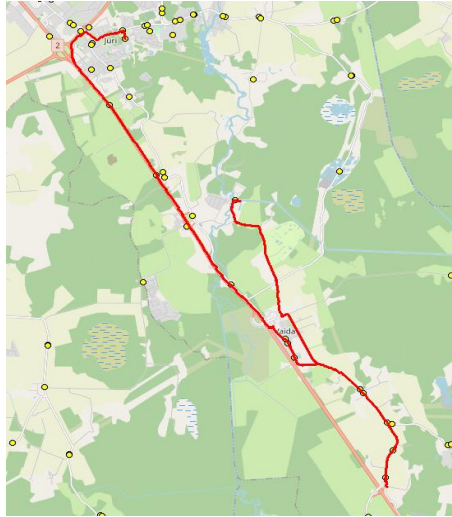

AS HANSABUSS
 reg 10230847
 Paavli tn 6
 10412 Tallinn

Harju maakonna Rae valla siseliinid

Nr.R3

Aruvalla - Veskitaguse - Vaida - Jüri GMN

Sõiduplaan kehtib **alates 01.09.2023**
 Liini teenindab **Hansabuss AS**

Nr.	Peatus	Reis 01
		R3-04
1	Aruvalla	07:40
2	Kasemetsa	07:41
3	Ellaku	07:42
4	Vaidasoo	07:43
5	Golfi tee	07:48
6	Veskitaguse	07:53
7	Vaida Põhikool	08:02
8	Vaida	08:03
9	Sillaotsa	08:05
10	Kautjala	08:08
11	Vana-Aaviku	08:09
12	Jüri Gümnaasium	08:13