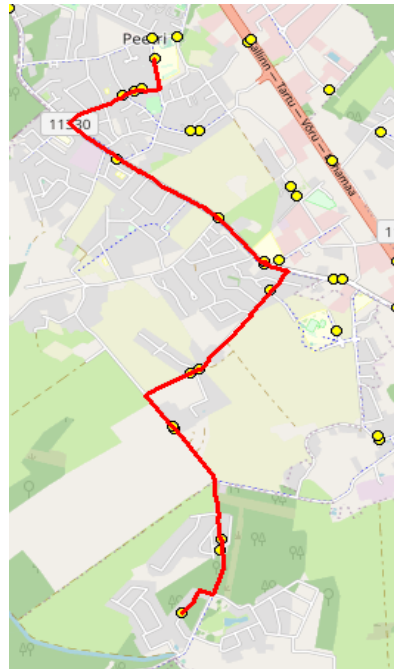

Nr.	Peatus	Reis 01	Reis 03
		R6-01	R6-01
1	Uuesalu	08:00	13:50
2	Orava	08:02	13:52
3	Liiva tee	08:04	13:54
4	Lõo tee	08:05	13:55
5	Kindluse	08:07	13:57
6	Järveküla kool	08:09	13:59
7	Järveküla	08:09	13:59
8	Veski	08:11	14:01
9	Uusmaa	08:13	14:03
10	Peetri kool	08:14	14:04