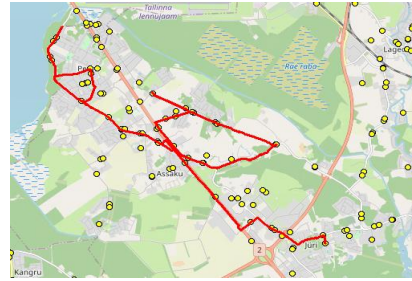

MTÜ Harjumaa Ühistranspordikeskus
reg 80213342
Meistri 14
13517 Tallinn

Nr.	Peatus	Reis 01	Reis 03
		R1-02	R1-01
1	*Järvesuu		07:35
2	*Järvevere		07:36
3	*Peetri kool		07:41
4	*Veski		07:44
5	*Järveküla		07:45
6	*Järveküla kool		07:46
7	*Hundisepa		07:47
8	*Assaku		07:48
9	*Lehmja kool		07:49
10	*Rae mõis		07:52
11	*Rae mõis		07:53
12	*Jaani		07:56
13	*Loopera		07:57
14	*Tammi		07:58
15	*Nurme		07:59
16	*Täihipiilaka		08:02
17	Annuse	07:42	
18	Peetri	07:43	
19	Mõigu	07:45	
20	Kanali tee	07:46	
21	Pühapäälgi	07:49	
22	Kanali tee	07:49	
23	Mõigu	07:50	
24	Oomi	07:50	
25	Peetri	07:52	
26	Annuse	07:53	
27	Assaku	07:55	
28	Lehmja	07:56	08:06
29	Kungla	07:58	08:08
30	Viadukti tee		08:10
31	*Põrguvälja		08:12
32	Pildiküla	08:00	
33	Kurna tee	08:06	
34	Väljamäe tee	08:07	
35	Kellamaja	08:09	
36	Jüri Gümnaasium	08:15	08:14