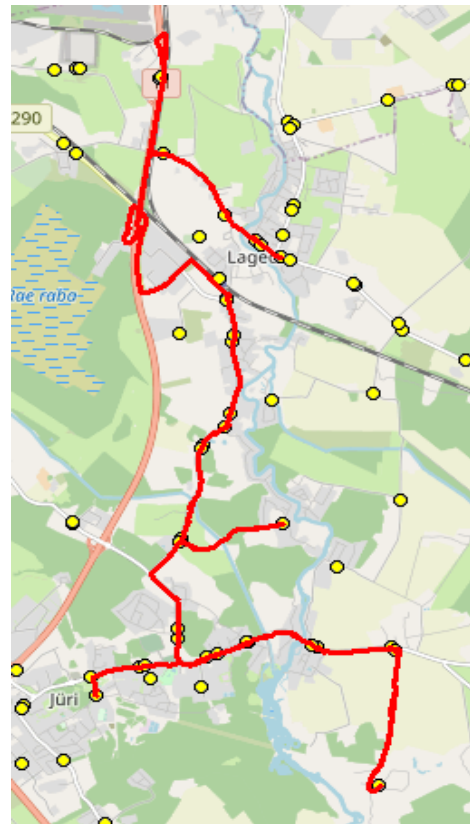

Nr.R11

Lagedi kool - Lagedi - Kesa - Jüri Gümnaasium

Sõiduplaan kehtib

alates 01.09.2023

Liini teenindab

Hansabuss AS

Nr.	Peatus	Reis
		01
		R11-01
1	Lagedi kool	07:32
2	Lagedi	07:33
3	Raadiojaama tee	07:33
4	Ülejõe	07:34
5	Lagedi kauplus	07:42
6	Lagedi haigla	07:43
7	Külma	07:45
8	Laiakivi	07:46
9	Vaadi	07:49
10	Pruuli tee	07:50
11	Rae	07:54
12	Vaskjala	07:55
13	Pajupea	07:57
14	Kesa tee	07:59
15	Pajupea	08:03
16	Vaskjala	08:05
17	Rae	08:06
18	Jüri Gümnaasium	08:13