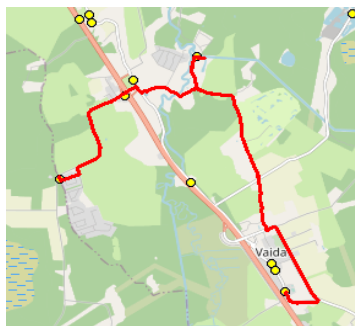

Sõiduplaan kehtib **alates 01.09.2023**
 Liini teenindab **Hansabuss AS**

Nr.	Peatus	Reis	Reis
		01	03
		R5-01	R5-05
1	*Puraviku		07:48
2	*Veskitaguse		07:50
3	Golfi tee		08:03
4	Eest-Soosalu	07:30	
5	Suursoo	07:31	
6	Raadiivõhma	07:35	
7	Pöörasoo	07:37	
8	Suursoo küla	07:40	
9	Urvaste	07:45	
10	Urvaste	07:47	
11	Salu küla	07:49	
12	Lilleoru	07:53	
13	Ellaku	07:55	
14	Vaidasoo	07:56	
15	Vaida Põhikool	07:58	08:07