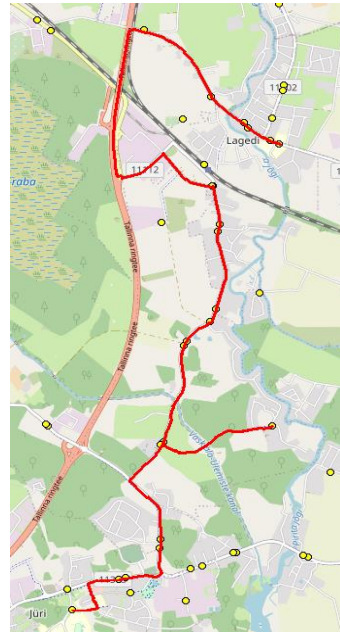

Nr.	Peatus	Reis	Reis	Reis
		01	03	05
		R13-01	R13-01	R13-01
1	Jüri Gümnaasium	14:30	15:30	16:30
2	Pruuli - Vaadi	14:35	15:35	16:35
3	Vaadi	14:35	15:35	16:35
4	Pruuli tee	14:36	15:36	16:36
5	Laiakivi	14:38	15:38	16:38
6	Külma	14:39	15:39	16:39
7	Lagedi haigla	14:40	15:40	16:40
8	Lagedi kauplus	14:41	15:41	16:41
9	Ülejõe	14:45	15:45	16:45
10	Raadiojaama tee	14:46	15:46	16:46
11	Lagedi	14:47	15:47	16:47
12	Lagedi kool	14:48	15:48	16:48