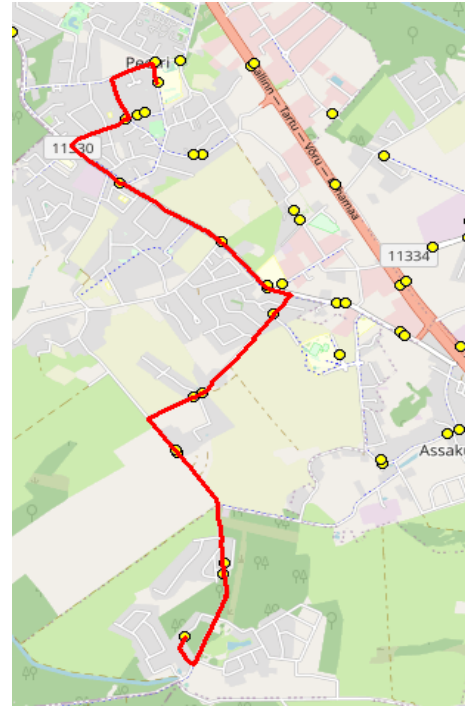

Nr.	Peatus	Reis 01	Reis 03
		R6-01	R6-01
1	Uuesalu	08:00	13:50
2	Orava	08:02	13:52
3	Liiva tee	08:04	13:54
4	Lõo tee	08:05	13:55
5	Kindluse	08:07	13:57
6	Järveküla kool	08:09	13:59
7	Järveküla	08:09	13:59
8	Veski	08:11	14:01
9	Uusmaa	08:13	14:03
10	Peetri kool	08:14	14:04