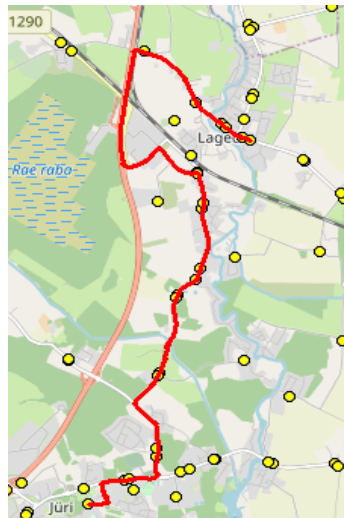

Nr.R12A

Jüri Gümnaasium - Jüri tee - Lagedi kool

Sõiduplaan kehtib

alates 01.09.2023

Liini teenindab

Hansabuss AS

Nr.	Peatus	Reis 01
		R12A-03
1	Jüri Gümnaasium	07:45
2	Pruuli tee	07:49
3	Laiakivi	07:51
4	Külma	07:52
5	Lagedi haigla	07:53
6	Lagedi kauplus	07:54
7	Ülejõe	07:57
8	Raadiojaama tee	07:59
9	Lagedi	07:59
10	Lagedi kool	08:00