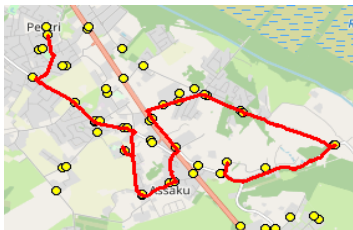

Riigihange nr 261252
Avaliku bussiliiniveo korraldamine Harju maakonna Rae valla bussiliinidel nr 2-8/23006
Kehtib alates 01.09.2023

MTÜ Harjumaa Ühistranspordikeskus
reg 80213342
Meistri 14
13517 Tallinn

AS HANSABUSS
reg 10230847
Paavli tn 6
10412 Tallinn

Harju maakonna Rae valla siseliinid
Rae - Kindluse - Järveküla - Peetri kool

Nr.R7

Sõiduplaan kehtib **alates 30.10.2023**
Liini teenindab **Hansabuss AS**

Nr.	Peatus	Reis
		01
		R7-01
1	Rööla tee	07:40
2	Rae mõis	07:43
3	Rae mõis	07:44
4	Jaani	07:46
5	Loopera	07:48
6	Talipihlaka	07:51
7	Ööbiku	07:55
8	Turuveski	07:56
9	Koolipõllu	07:58
10	Hundisepa	08:03
11	Järveküla kool	08:05
12	Järveküla	08:06
13	Peetri kool	08:08