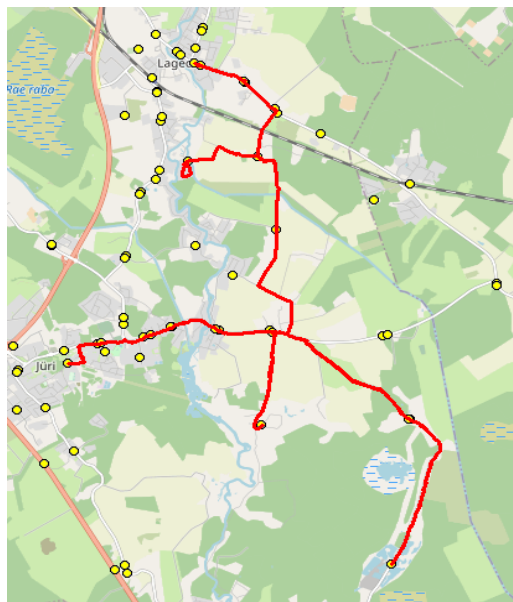

AS HANSABUSS
 reg 10230847
 Paavli tn 6
 10412 Tallinn

Harju maakonna Rae valla siseliinid

Nr.R2

Jüri Gümnaasium - Seli - Lagedi kool

Sõiduplaan kehtib alates 01.09.2023
 Liini teenindab Hansabuss AS

Nr.	Peatus	Reis 01	Reis 03	Reis 05
		R2-02	R2-03	R2-04
1	Jüri Gümnaasium	14:25	16:10	17:30
2	Rae	14:29	16:13	17:34
3	Vaskjala	14:30	16:15	17:35
4	Pajupea	14:32	16:16	17:37
5	Kesa tee	14:35	16:19	17:40
6	Rae-Seli	14:40	16:25	17:45
7	Vana-Üüdiku	14:44	16:28	17:49
8	Rae-Seli	14:47	16:32	17:52
9	Muuseumi tee	15:01	16:40	18:00
10	Näkinurga	14:53	16:38	17:58
11	Leivajõe aiandusühistu	14:58		
12	Tuulevälja	15:02	16:41	18:01
13	Keskküla	15:03	16:42	18:02
14	Lagedi kool	15:04	16:43	18:03

Nr.R2

Lagedi kool - Saha - Lagedi - Jüri Gümnaasium

Nr.	Peatus	Reis 02	Reis 04
		R2-02	R2-03
1	Lagedi kool	15:20	16:45
2	Linnu tee	15:21	16:45
3	Lohu	15:21	16:46
4	Kanala	15:25	16:50
5	Kanala	15:25	16:50
6	Lagedi mõis	15:27	16:51
7	Lohu	15:29	16:53
8	Linnu tee	15:30	16:54
9	Lagedi	15:30	16:55
10	Raadiojaama tee	15:31	16:56
11	Ülejõe	15:32	16:57
12	Lagedi kauplus	15:40	17:04
13	Lagedi haigla	15:41	17:05
14	Külma	15:42	17:07
15	Laiakivi	15:43	17:07
16	Pruuli tee	15:44	17:09
17	Jüri Gümnaasium	15:49	17:13