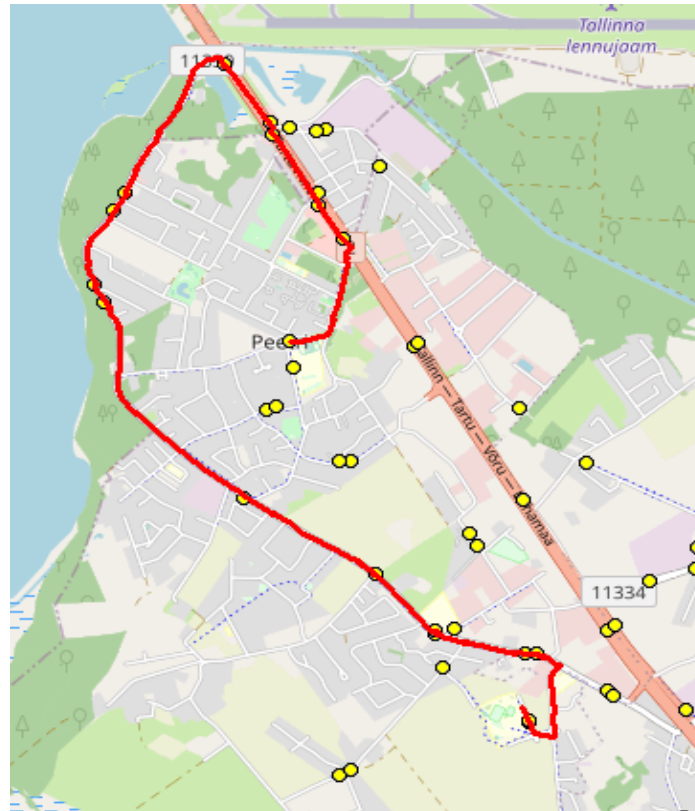

Riigihange nr 261252

Avaliku bussiliiniveo korraldamine Harju maakonna Rae valla bussiliinidel nr 2-8/23006

Kehtib alates 01.09.2023

MTÜ Harjumaa Ühistranspordikeskus

reg 80213342

Meistri 14

13517 Tallinn

AS HANSABUSS

reg 10230847

Paavli tn 6

10412 Tallinn

Harju maakonna Rae valla siseliinid

Nr.R9

Kindluse kool - Järveküla kool - Peetri kool

Sõiduplaan kehtib **alates 01.10.2023**

Liini teenindab **Hansabuss AS**

Nr.	Peatus	Reis	Reis	Reis
		01	03	05
		R9-01	R9-02	R9-03
1	Koolipõllu	13:45	14:45	15:45
2	Hundisepa	13:47	14:47	15:47
3	Järveküla kool	13:48	14:48	15:48
4	Järveküla	13:48	14:48	15:48
5	Veski	13:49	14:49	15:49
6	Järveveere	13:51	14:51	15:51
7	Järvesuu	13:52	14:52	15:52
8	Pühamägi	13:53	14:53	15:53
9	Kanali tee	13:54	14:54	15:54
10	Mõigu	13:55	14:55	15:55
11	Oomi	13:55	14:55	15:55
12	Peetri kool	13:56	14:56	15:56

Märkused

Liini teenindamine toimub ainult koolipäevadel 1-5

Sõitjate sisenemine ja väljumine toimub kõikides liiklusmärgiga 541a tähistatud bussipeatustes

/digitaalselt allkirjastatud/

/digitaalselt allkirjastatud/

MTÜ Põhja-Eesti Ühistranspordikeskus

Vedaja