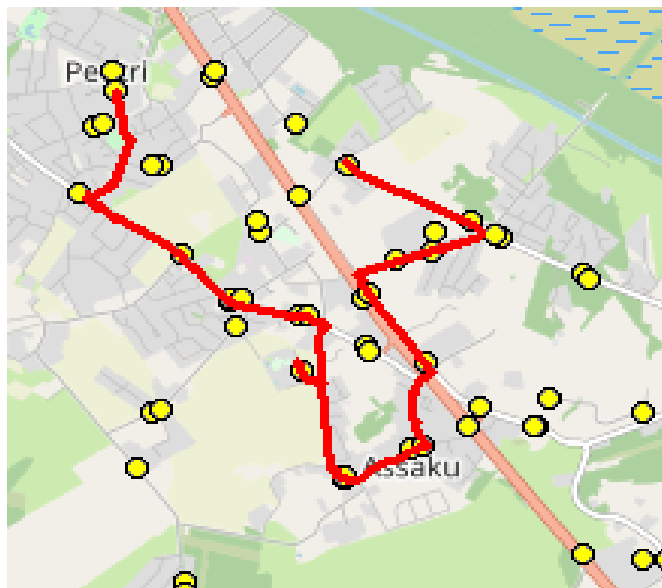

Nr.R7A

Nurme - Kindluse - Järveküla - Peetri kool

Sõiduplaan kehtib **alates 01.09.2023**

Liini teenindab **Hansabuss AS**

Nr.	Peatus	Reis 01
		R7A-01
1	Nurme	08:00
2	Talipihlaka	08:03
3	Ööbiku	08:07
4	Turuveski	08:08
5	Koolipõllu	08:10
6	Hundisepa	08:15
7	Järveküla kool	08:18
8	Järveküla	08:18
9	Peetri kool	08:21