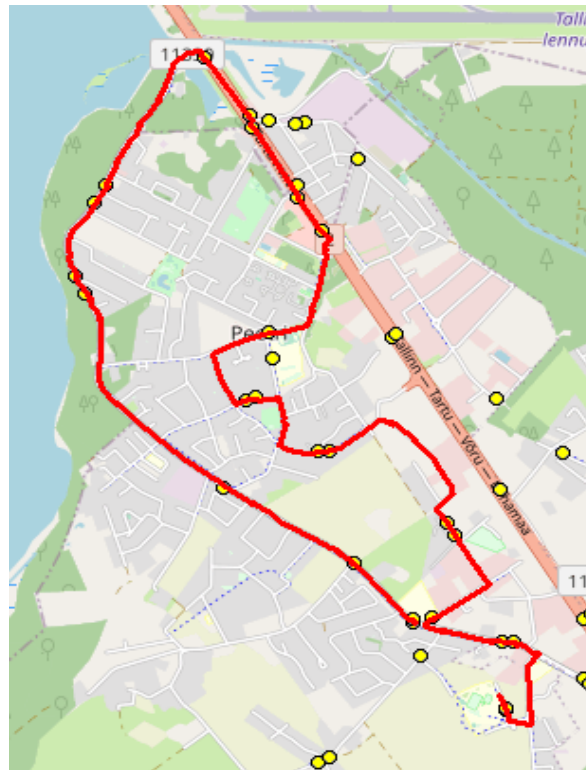

Nr.R10

Järveküla - Mõigu - Peetri - Järveküla - Kindluse

Sõiduplaan kehtib

alates 01.09.2023

Liini teenindab

Hansabuss AS

Nr.	Peatus	Reis	Reis
		01	03
		R10-04	R10-03
1	Järveküla kool	07:50	07:50
2	Järveküla	07:51	07:51
3	Veski	07:53	07:53
4	Järveveere	07:56	07:56
5	Järvesuu	07:57	07:57
6	Pühamägi	07:59	07:59
7	Kanali tee	07:59	07:59
8	Mõigu	08:00	08:00
9	Oomi	08:00	08:00
10	Peetri kool	08:03	08:03
11	Uusmaa	08:07	08:07
12	Vägeva	08:10	08:10
13	Krati	08:14	08:14
14	Reti tee	08:17	08:17
15	Hundisepa	08:17	08:17
16	Koolipõllu	08:20	08:20