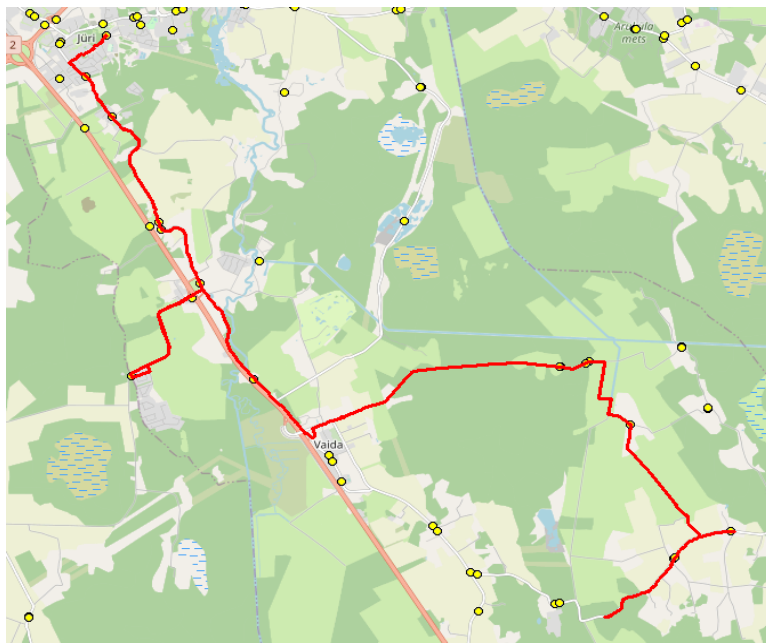

Sõiduplaan kehtib **alates 01.09.2023**
 Liini teenindab **Hansabuss AS**

Nr.	Peatus	Reis 01
		R4-01
1	Suure-Tamme	07:35
2	Salu küla	07:37
3	Urvaste	07:39
4	Urvaste	07:39
5	Suursoo küla	07:43
6	Suursoo	07:46
7	Eest-Soosalu	07:47
8	Puraviku	08:02
9	Patika	08:06
10	Korba	08:08
11	Kautjala teerist	08:11
12	Aaviku	08:12
13	Jüri Gümnaasium	08:16