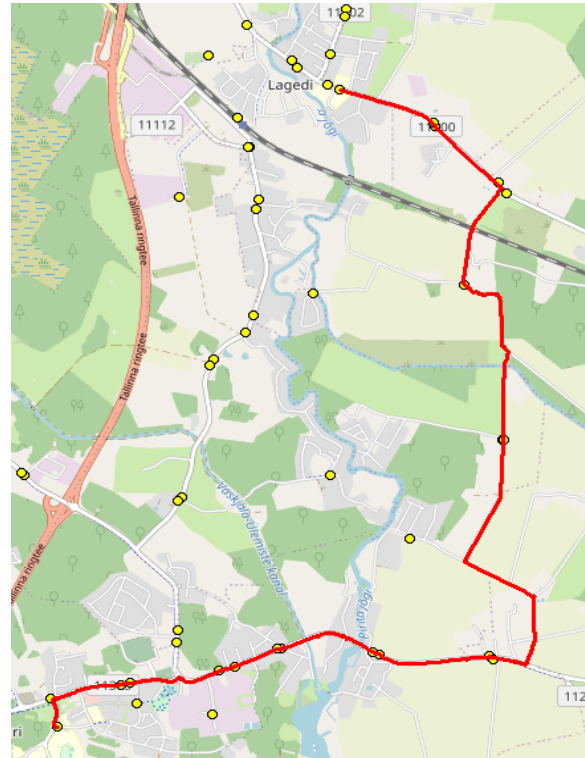

Märkused

Liini teenindamine toimub ainult koolipäevadel 1-5
Sõitjate sisenemine ja väljumine toimub kõikides liiklusemärgiga 541a tähistatud bussipeatustes

/digitaalselt allkirjastatud/

/digitaalselt allkirjastatud/

MTÜ Põhja-Eesti Ühistranspordikeskus

Vedaja