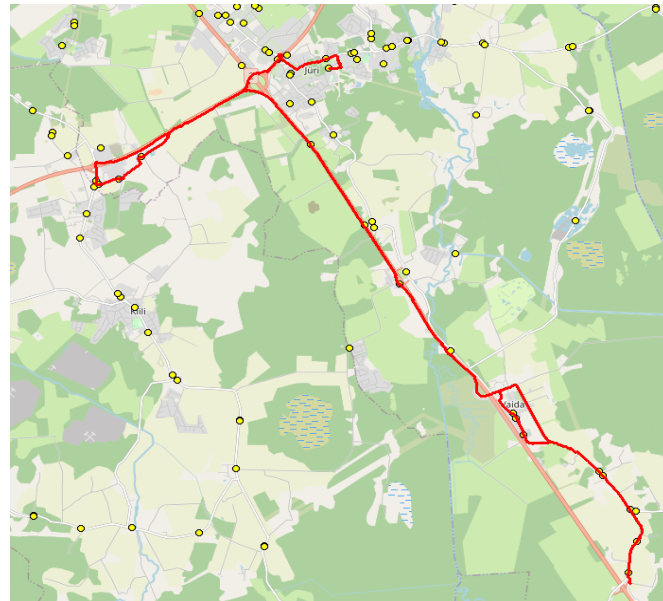

Märkused

Liini teenindamine toimub ainult koolipäevadel 1-5

Sõitjate sisenemine ja väljumine toimub kõikides liiklusemärgiga 541a tähistatud bussipeatustes

ümberistumine liinile R5

/digitaalselt allkirjastatud/

/digitaalselt allkirjastatud/

MTÜ Põhja-Eesti Ühistranspordikeskus

Vedaja