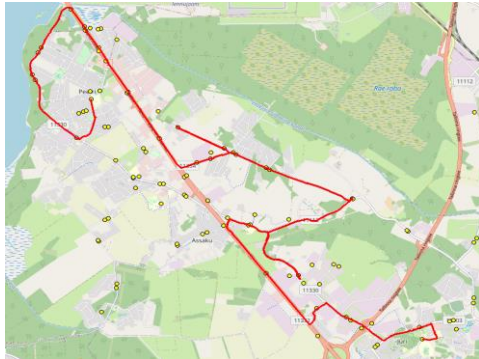

Nr.R1

Jüri Gümnaasium - Rae küla - Peetri

Nr.	Peatus	Reis 02	Reis 04
		R1-05	R1-04
1	Jüri Gümnaasium	14:30	16:20
2	Põrguvälja	14:33	16:23
3	Viadukti tee	14:35	16:25
4	Kungla	14:37	16:27
5	Lehmja kool	14:39	16:29
6	Sinikivi	14:42	
7	Rae mõis	14:46	16:33
8	Jaani	14:48	16:35
9	Loopera	14:50	16:36
10	Tammi	14:51	16:38
11	Nurme	14:52	16:39
12	Täihipiilaka	14:55	16:42
13	Annuse	14:56	16:43
14	Peetri	14:57	16:44
15	Mõigu	14:59	16:46
16	Kanali tee	14:59	16:46
17	Järvesuu	15:01	16:48
18	Järvevere	15:02	16:49
19	Veski	15:04	16:51
20	Peetri kool	15:05	16:52