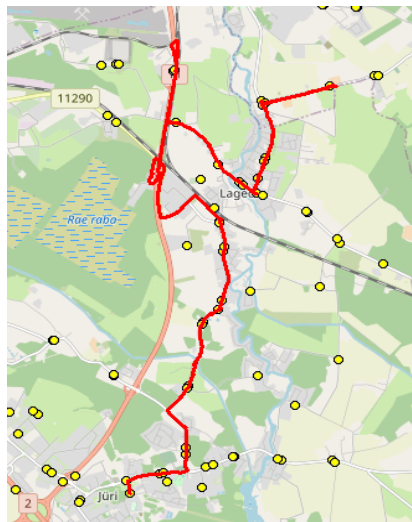

AS HANSABUSS
 reg 10230847
 Paavli tn 6
 10412 Tallinn

Harju maakonna Rae valla siseliinid

Nr.R2

Jüri Gümnaasium - Seli - Lagedi kool

Sõiduplaan kehtib alates 01.09.2023
 Liini teenindab Hansabuss AS

Nr.	Peatus	Reis 01	Reis 03	Reis 05
		R2-02	R2-03	R2-04
1	Jüri Gümnaasium	14:25	16:10	17:30
2	Rae	14:29	16:13	17:34
3	Vaskjala	14:30	16:15	17:35
4	Pajupea	14:32	16:16	17:37
5	Kesa tee	14:35	16:19	17:40
6	Rae-Seli	14:40	16:25	17:45
7	Vana-Üüdiku	14:44	16:28	17:49
8	Rae-Seli	14:47	16:32	17:52
9	Muuseumi tee	15:01	16:40	18:00
10	Näkinurga	14:53	16:38	17:58
11	Leivajõe aiandusühistu	14:58		
12	Tuulevälja	15:02	16:41	18:01
13	Keskküla	15:03	16:42	18:02
14	Lagedi kool	15:04	16:43	18:03

Nr.R2

Lagedi kool - Saha - Lagedi - Jüri Gümnaasium

Nr.	Peatus	Reis 02	Reis 04
		R2-02	R2-03
1	Lagedi kool	15:20	16:45
2	Linnu tee	15:21	16:45
3	Lohu	15:21	16:46
4	Kanala	15:25	16:50
5	Kanala	15:25	16:50
6	Lagedi mõis	15:27	16:51
7	Lohu	15:29	16:53
8	Linnu tee	15:30	16:54
9	Lagedi	15:30	16:55
10	Raadiojaama tee	15:31	16:56
11	Ülejõe	15:32	16:57
12	Lagedi kauplus	15:40	17:04
13	Lagedi haigla	15:41	17:05
14	Külma	15:42	17:07
15	Laiakivi	15:43	17:07
16	Pruuli tee	15:44	17:09
17	Jüri Gümnaasium	15:49	17:13