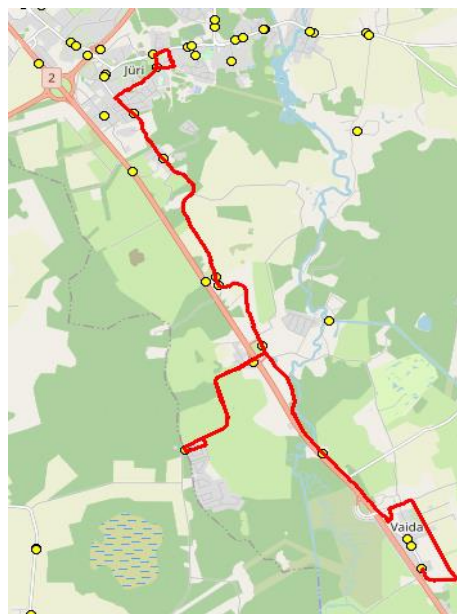

Märkused

Liini teenindamine toimub ainult koolipäevadel 1-5

Sõitjate sisenemine ja väljumine toimub kõikides liiklusrühmaga 541a tähistatud bussipeatustes

umbesistumine liinile R5

/digitaalselt allkirjastatud/

/digitaalselt allkirjastatud/

MTÜ Põhja-Eesti Ühistranspordikeskus

Vedaja