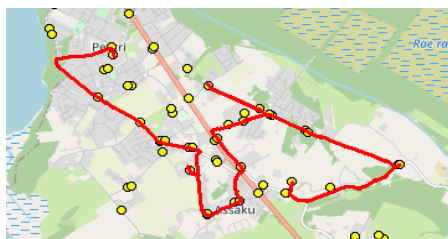

Nr.R7

Peetri kool - Järveküla - Kindluse - Rae

Nr.	Peatus	Reis	Reis	Reis
		02	04	06
		R7-01	R7-03	R7-02
1	Peetri kool	13:45	14:40	16:20
2	Veski	13:48	14:43	16:23
3	Järveküla	13:49	14:44	16:24
4	Järveküla kool	13:50	14:45	16:25
5	Hundisepa	13:51	14:46	16:26
6	Koolipõllu väljumisaeg	13:54	14:48	16:35
7	Turuveski	13:57	14:52	16:38
8	Ööbiku	13:58	14:53	16:39
9	Assaku	13:59	14:54	16:40
10	Allika	13:59	14:55	16:41
11	Talipihlaka	14:00	14:55	16:42
12	Tammi	14:01	14:56	16:42
13	Nurme	14:04	14:57	16:43
14	Loopera	14:05	14:58	16:44
15	Jaani	14:06	14:59	16:45
16	Rae mõis	14:09	15:01	16:47
17	Rae mõis	14:10	15:02	16:48
18	Rööla tee	14:12	15:04	16:51