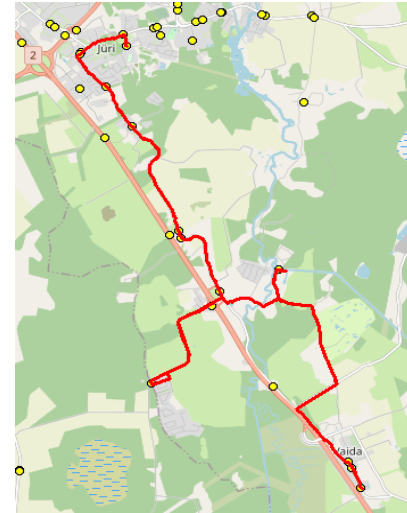

Märkused

Liini teenindamine toimub ainult koolipäevadel 1-5

Sõitjate sisenemine ja väljumine toimub kõikides liiklusemärgiga 541a tähistatud bussipeatustes

ümberistumine liinile R5

/digitaalselt allkirjastatud/

/digitaalselt allkirjastatud/

MTÜ Põhja-Eesti Ühistranspordikeskus

Vedaja