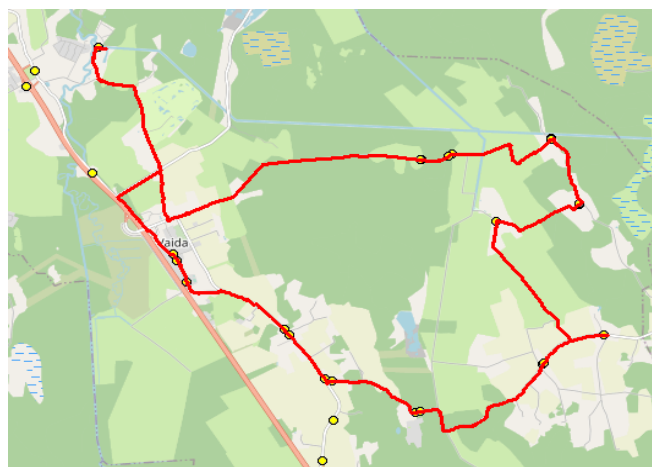

Nr.R5

Vaida - Veskitaguse - Suursoo - Urvaste - Salu - Vaida

Nr.	Peatus	Reis	Reis	Reis
		02	04	06
		R5-05	R5-02	R5-03
1	Vaida Põhikool	13:15	15:00	16:45
2	Vaida	13:16	15:01	16:46
3	Golfi tee			16:49
4	Veskitaguse			16:54
5	Eest-Soosalu	13:25	15:10	17:07
6	Suursoo	13:26	15:11	17:08
7	Raadiivõhma	13:30	15:15	17:12
8	Pöörasoo	13:32	15:17	17:14
9	Suursoo küla	13:36	15:21	17:18
10	Urvaste	13:41	15:26	17:23
11	Urvaste	13:43	15:28	17:25
12	Salu küla	13:44	15:29	17:26
13	Suure-Tamme	13:47	15:32	17:29
14	Lilleoru	13:48	15:33	17:30
15	Ellaku	13:50	15:35	17:32
16	Vaidasoo	13:51	15:36	17:33
17	Vaida Põhikool	13:53	15:38	17:35