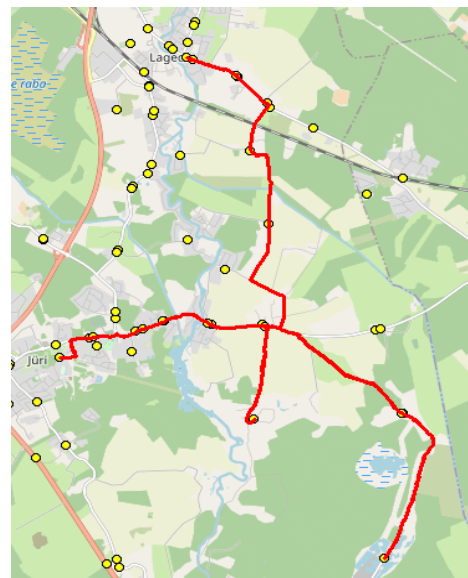

AS HANSABUSS
 reg 10230847
 Paavli tn 6
 10412 Tallinn

Harju maakonna Rae valla siseliinid

Nr.R2

Jüri Gümnaasium - Seli - Lagedi kool

Sõiduplaan kehtib alates 01.09.2023
 Liini teenindab Hansabuss AS

Nr.	Peatus	Reis 01	Reis 03	Reis 05
		R2-02	R2-03	R2-04
1	Jüri Gümnaasium	14:25	16:10	17:30
2	Rae	14:29	16:13	17:34
3	Vaskjala	14:30	16:15	17:35
4	Pajupea	14:32	16:16	17:37
5	Kesa tee	14:35	16:19	17:40
6	Rae-Seli	14:40	16:25	17:45
7	Vana-Üüdiku	14:44	16:28	17:49
8	Rae-Seli	14:47	16:32	17:52
9	Muuseumi tee	15:01	16:40	18:00
10	Näkinurga	14:53	16:38	17:58
11	Leivajõe aiandusühistu	14:58		
12	Tuulevälja	15:02	16:41	18:01
13	Keskküla	15:03	16:42	18:02
14	Lagedi kool	15:04	16:43	18:03

Nr.R2

Lagedi kool - Saha - Lagedi - Jüri Gümnaasium

Nr.	Peatus	Reis 02	Reis 04
		R2-02	R2-03
1	Lagedi kool	15:20	16:45
2	Linnu tee	15:21	16:45
3	Lohu	15:21	16:46
4	Kanala	15:25	16:50
5	Kanala	15:25	16:50
6	Lagedi mõis	15:27	16:51
7	Lohu	15:29	16:53
8	Linnu tee	15:30	16:54
9	Lagedi	15:30	16:55
10	Raadiojaama tee	15:31	16:56
11	Ülejõe	15:32	16:57
12	Lagedi kauplus	15:40	17:04
13	Lagedi haigla	15:41	17:05
14	Külma	15:42	17:07
15	Laiakivi	15:43	17:07
16	Pruuli tee	15:44	17:09
17	Jüri Gümnaasium	15:49	17:13