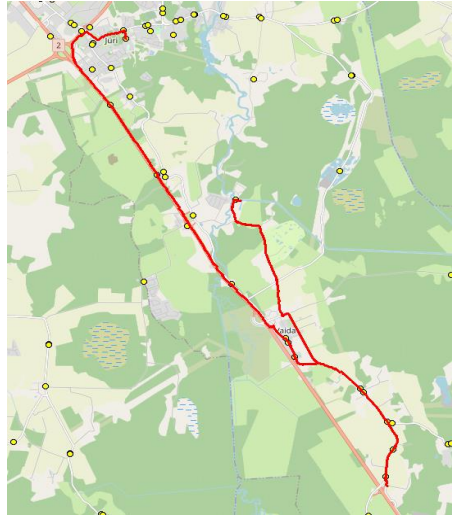

AS HANSABUSS
 reg 10230847
 Paavli tn 6
 10412 Tallinn

Harju maakonna Rae valla siseliinid

Nr.R3

Aruvalla - Veskitaguse - Vaida - Jüri GMN

Sõiduplaan kehtib **alates 08.01.2024**
 Liini teenindab **Hansabuss AS**

Nr.	Peatus	Reis 01
		R3-04
1	Aruvalla	07:40
2	Allikavälja	07:41
3	Ellaku	07:42
4	Vaidasoo	07:43
5	Golfi tee	07:48
6	Veskitaguse	07:53
7	Golfi tee	07:57
8	Vaida Põhikool	08:02
9	Vaida	08:03
10	Sillaotsa	08:05
11	Kautjala	08:08
12	Vana-Aaviku	08:09
13	Jüri Gümnaasium	08:13