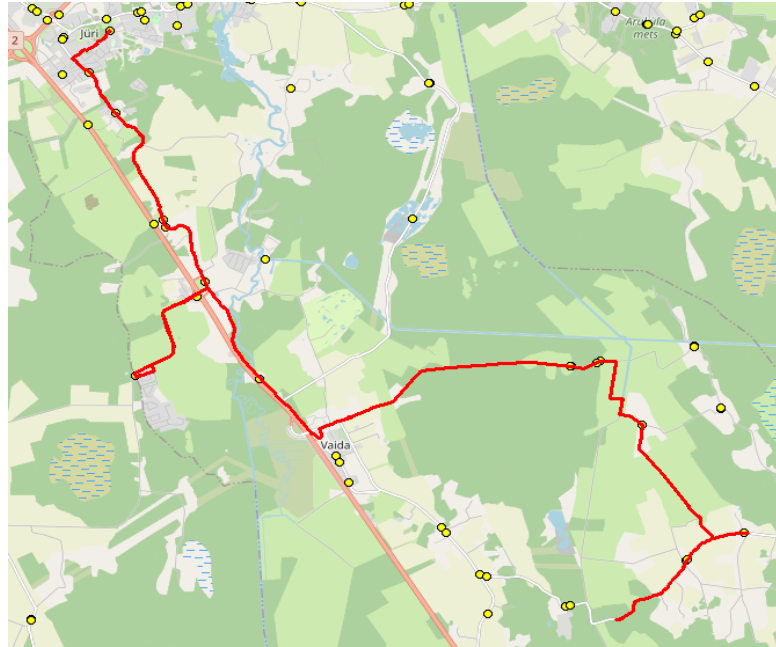

Sõiduplaan kehtib **alates 08.01.2024**
 Liini teenindab **Hansabuss AS**

Nr.	Peatus	Reis 01
		R4-01
1	Suure-Tamme	07:30
2	Salu küla	07:32
3	Urvaste	07:35
4	Urvaste	07:36
5	Suursoo küla	07:42
6	Suursoo	07:47
7	Eest-Soosalu	07:48
8	Puraviku	08:04
9	Patika	08:08
10	Korba	08:10
11	Kautjala teerist	08:13
12	Aaviku	08:14
13	Jüri Gümnaasium	08:18