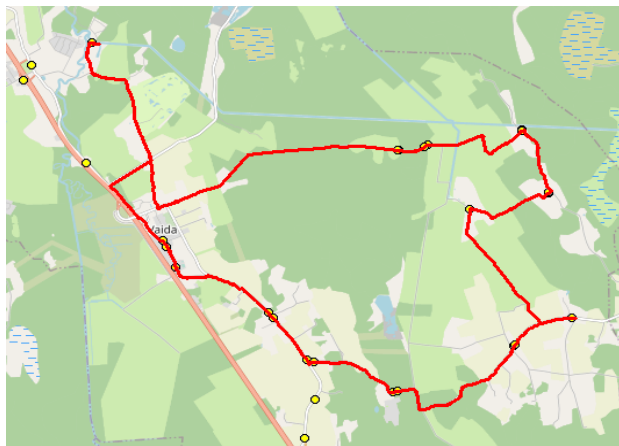

Nr.R5

Vaida - Veskitaguse - Suursoo - Urvaste - Salu - Vaida

Nr.	Peatus	Reis 02	Reis 04	Reis 06
		R5-05	R5-02	R5-03
1	Vaida Põhikool	13:15	15:00	16:45
2	Vaida	13:16	15:01	16:46
3	Golfi tee			16:49
4	Veskitaguse			16:54
5	Golfi tee			16:58
6	Suuresta rist			16:59
7	Eest-Soosalu	13:25	15:10	17:07
8	Suursoo	13:26	15:11	17:08
9	Raadiivõhma	13:30	15:15	17:12
10	Pöörasoo	13:32	15:17	17:14
11	Suursoo küla	13:36	15:21	17:18
12	Urvaste	13:41	15:26	17:23
13	Urvaste	13:43	15:28	17:25
14	Salu küla	13:44	15:29	17:26
15	Suure-Tamme	13:47	15:32	17:29
16	Lilleoru	13:48	15:33	17:30
17	Ellaku	13:50	15:35	17:32
18	Vaidasoo	13:51	15:36	17:33
19	Vaida Põhikool	13:53	15:38	17:35