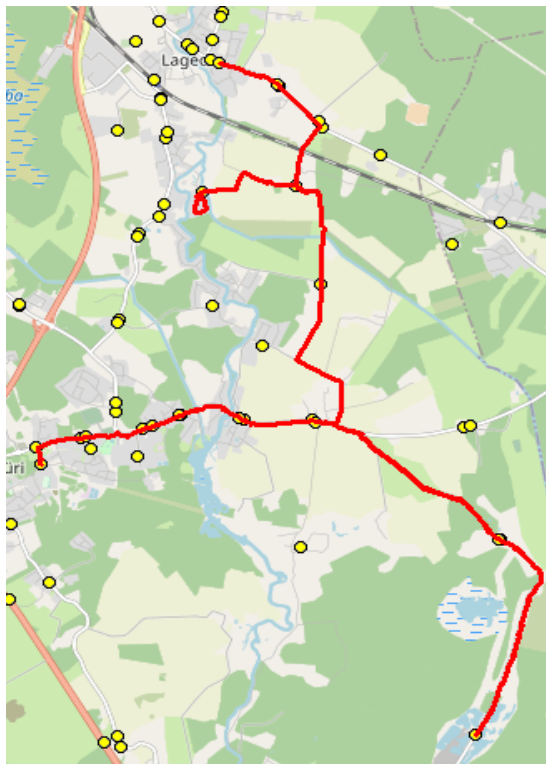

Nr.R12

Lagedi kool - Tuulevälja - Seli - Pajupea - Jüri Gümnaasium

Sõiduplaan kehtib

alates 08.01.2024

Liini teenindab

Hansabuss AS

Nr.	Peatus	Reis
		01
1	Lagedi kool	07:35
2	Keskküla	07:36
3	Leivajõe aiandusühistu	07:43
4	Muuseumi tee	07:46
5	Näkinurga	07:48
6	Rae-Seli	07:57
7	Vana-Üüdiku	08:01
8	Rae-Seli	08:05
9	Pajupea	08:09
10	Vaskjala	08:10
11	Rae	08:12
12	Jüri Gümnaasium	08:16