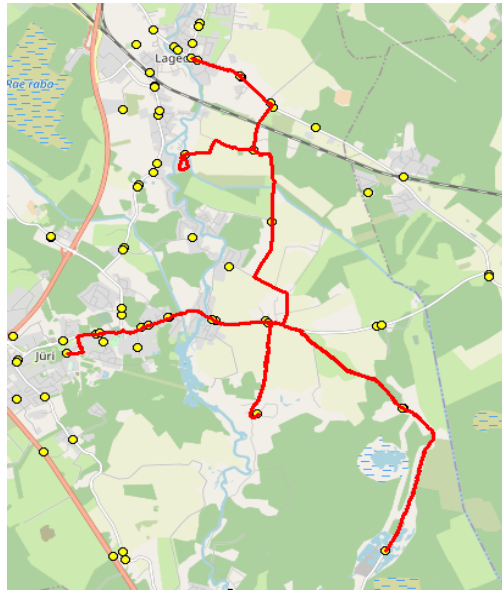

AS HANSABUSS
 reg 10230847
 Paavli tn 6
 10412 Tallinn

Harju maakonna Rae valla siseliinid

Nr.R2

Jüri Gümnaasium - Seli - Lagedi kool

Sõiduplaan kehtib **alates 08.01.2024**
 Liini teenindab **Hansabuss AS**

Nr.	Peatus	Reis 01	Reis 03	Reis 05
		R2-02	R2-03	R2-04
1	Jüri Gümnaasium	14:25	16:10	17:30
2	Rae	14:29	16:14	17:34
3	Vaskjala	14:30	16:15	17:35
4	Pajupea	14:32	16:17	17:37
5	Kesa tee	14:35	16:20	17:40
6	Rae-Seli	14:40	16:25	17:45
7	Vana-Üüdiku	14:44	16:29	17:49
8	Rae-Seli	14:47	16:32	17:52
9	Näkinurga	14:53	16:38	17:58
10	Leivajõe aiandusühistu	14:57		
11	Muuseumi tee	15:01	16:40	18:00
12	Tuulevälja	15:02	16:41	18:01
13	Keskküla	15:03	16:42	18:02
14	Lagedi kool	15:04	16:43	18:03