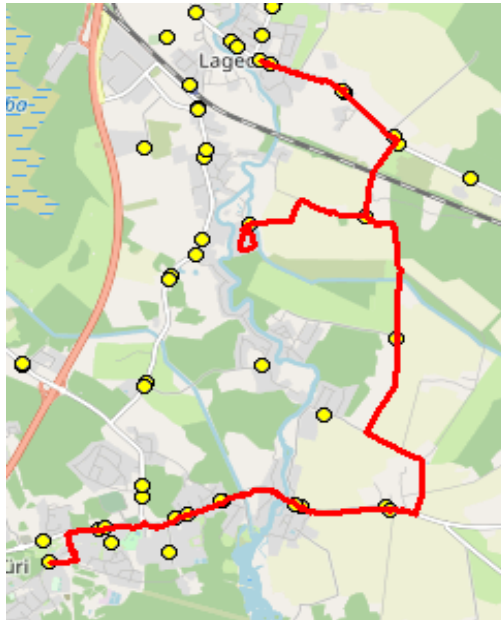

Nr.R11A

Jüri Gümnaasium - Pajupea - Tuulevälja - Lagedi kool

Sõiduplaan kehtib

alates 08.01.2024

Liini teenindab

Hansabuss AS

Nr.	Peatus	Reis 01
		R11A-01
1	Jüri Gümnaasium	07:35
2	Rae	07:39
3	Vaskjala	07:40
4	Pajupea	07:42
5	Näkinurga	07:46
6	Leivajõe aiandusühistu	07:54
7	Muuseumi tee	07:59
8	Tuulevälja	08:00
9	Keskküla	08:01
10	Lagedi kool	08:02