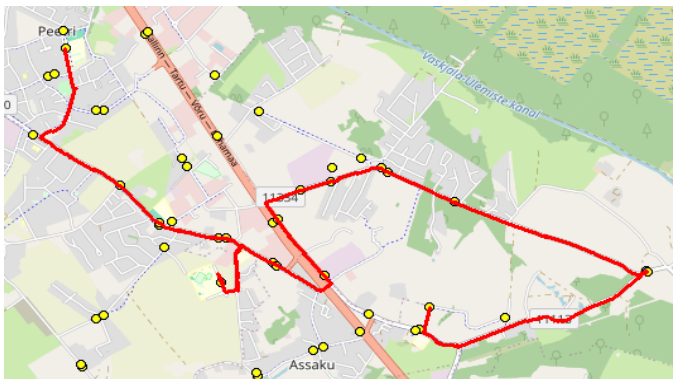

Riigihange nr 261252
Avaliku bussiliiniveo korraldamine Harju maakonna Rae valla bussiliinidel nr 2-8/23006
Kehtib alates 01.09.2023

MTÜ Harjumaa Ühistranspordikeskus
reg 80213342
Meistri 14
13517 Tallinn

AS HANSABUSS
reg 10230847
Paavli tn 6
10412 Tallinn

Harju maakonna Rae valla siseliinid
Rae - Kindluse - Järveküla - Peetri kool

Nr.R7

Sõiduplaan kehtib **alates 15.01.2024**
Liini teenindab **Hansabuss AS**

Nr.	Peatus	Reis
		01
		R7-01
1	Rööla tee	07:40
2	Rae mõis	07:43
3	Rae mõis	07:44
4	Jaani	07:46
5	Loopera	07:48
6	Talipihlaka	07:51
7	*Assaku	07:55
8	Koolipõllu	08:00
9	Hundisepa	08:05
10	Järveküla kool	08:07
11	Järveküla	08:09
12	Peetri kool	08:12

Nr.R7

Peetri kool - Järveküla - Kindluse - Rae

Nr.	Peatus	Reis	Reis	Reis
		02	04	06
		R7-01	R7-03	R7-02
1	Peetri kool	13:45	14:40	16:25
2	Veski	13:48	14:43	16:28
3	Järveküla	13:49	14:44	16:29
4	Järveküla kool	13:50	14:45	16:30
5	Hundisepa	13:51	14:46	16:31
6	Koolipõllu	13:55	14:50	16:35
7	Turuveski	13:59	14:53	16:38
8	Ööbiku	14:00	14:54	16:39
9	Graniidi	14:01	14:55	16:40
10	Allika	14:01	14:55	16:40
11	Talipihlaka	14:02	14:56	16:41
12	Tammi	14:03	14:57	16:42
13	Nurme	14:07	14:59	16:44
14	Loopera	14:08	15:00	16:45
15	Jaani	14:09	15:01	16:46
16	Rae mõis	14:12	15:03	16:48
17	Rae mõis	14:14	15:05	16:50
18	Rööla tee	14:17	15:09	16:53