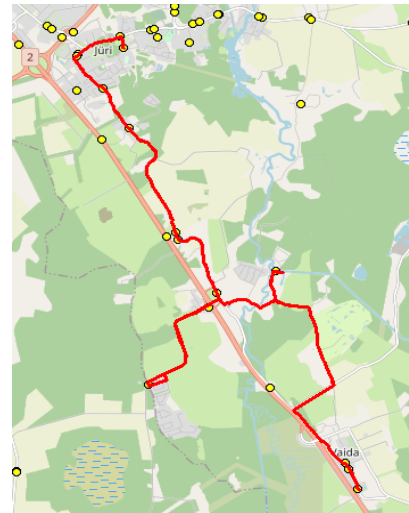

Märkused

Liini teenindamine toimub ainult koolipäevadel 1-5

Sõitjate sisenemine ja väljumine toimub kõikides liiklusrühmaga 541a tähistatud bussipeatustes

ümberistumine liinile R5

/digitaalselt allkirjastatud/

/digitaalselt allkirjastatud/

MTÜ Põhja-Eesti Ühistranspordikeskus

Vedaja