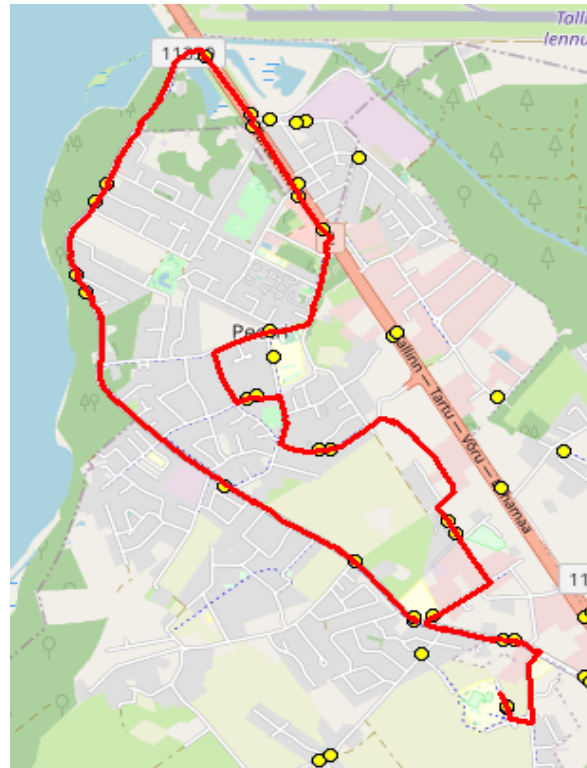

Nr.R10

Järveküla - Mõigu - Peetri - Järveküla - Kindluse

Sõiduplaan kehtib

alates 08.01.2024

Liini teenindab

Hansabuss AS

Nr.	Peatus	Reis	Reis
		01	03
		R10-04	R10-03
1	Järveküla kool	07:50	07:50
2	Järveküla	07:51	07:51
3	Veski	07:53	07:53
4	Järveveere	07:56	07:56
5	Järvesuu	07:57	07:57
6	Pühamägi	07:58	07:58
7	Kanali tee	07:59	07:59
8	Mõigu	08:00	08:00
9	Oomi	08:00	08:00
10	Peetri kool	08:03	08:03
11	Uusmaa	08:07	08:07
12	Vägeva	08:10	08:10
13	Krati	08:14	08:14
14	Reti tee	08:17	08:17
15	Hundisepa	08:17	08:17
16	Koolipõllu	08:20	08:20