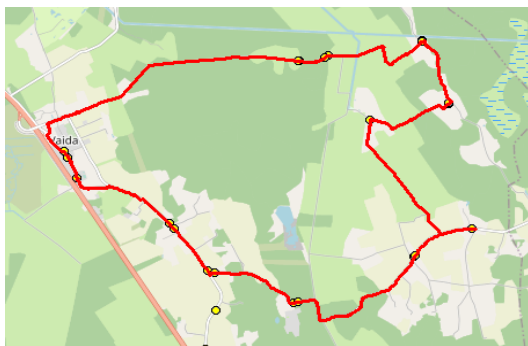

Nr.R5

Vaida - Veskitaguse - Suursoo - Urvaste - Salu - Vaida

Nr.	Peatus	Reis 02	Reis 04	Reis 06
		R5-05	R5-02	R5-03
1	Vaida Põhikool	13:15	15:00	16:45
2	Vaida	13:16	15:01	16:46
3	Golfi tee			16:49
4	Veskitaguse			16:54
5	Golfi tee			16:58
6	Suuresta rist			16:59
7	Eest-Soosalu	13:25	15:10	17:07
8	Suursoo	13:26	15:11	17:08
9	Raadiivõhma	13:30	15:15	17:12
10	Pöörasoo	13:32	15:17	17:14
11	Suursoo küla	13:36	15:21	17:18
12	Urvaste	13:41	15:26	17:23
13	Urvaste	13:43	15:28	17:25
14	Salu küla	13:44	15:29	17:26
15	Suure-Tamme	13:47	15:32	17:29
16	Lilleoru	13:48	15:33	17:30
17	Ellaku	13:50	15:35	17:32
18	Vaidasoo	13:51	15:36	17:33
19	Vaida Põhikool	13:53	15:38	17:35