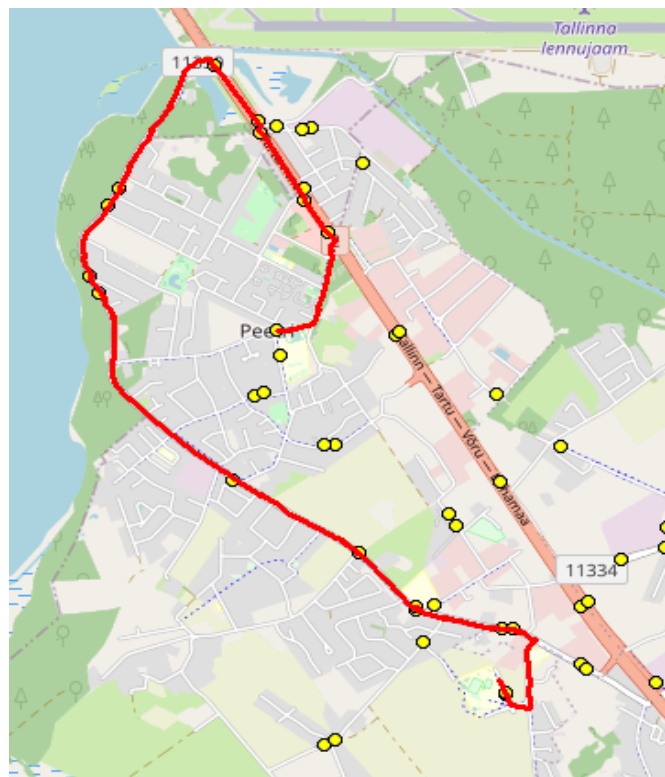

Nr.R9

Kindluse kool - Järveküla kool - Peetri kool

Sõiduplaan kehtib

alates 08.01.2024

Liini teenindab

Hansabuss AS

Nr.	Peatus	Reis 01	Reis 03	Reis 05
		R9-01	R9-02	R9-03
1	Koolipõllu	13:45	14:45	15:45
2	Hundisepa	13:47	14:47	15:47
3	Järveküla kool	13:48	14:48	15:48
4	Järveküla	13:48	14:48	15:48
5	Veski	13:49	14:49	15:49
6	Järveveere	13:51	14:51	15:51
7	Järvesuu	13:52	14:52	15:52
8	Pühamägi	13:53	14:53	15:53
9	Kanali tee	13:54	14:54	15:54
10	Mõigu	13:55	14:55	15:55
11	Oomi	13:55	14:55	15:55
12	Peetri kool	13:56	14:56	15:56