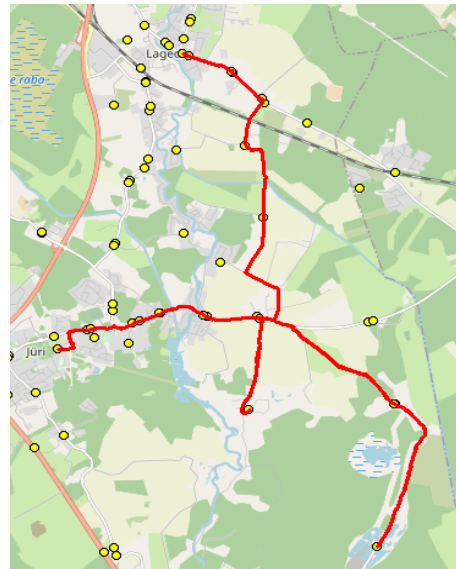

AS HANSABUSS
 reg 10230847
 Paavli tn 6
 10412 Tallinn

Harju maakonna Rae valla siseliinid

Nr.R2

Jüri Gümnaasium - Seli - Lagedi kool

Sõiduplaan kehtib **alates 08.01.2024**
 Liini teenindab **Hansabuss AS**

Nr.	Peatus	Reis 01	Reis 03	Reis 05
		R2-02	R2-03	R2-04
1	Jüri Gümnaasium	14:25	16:10	17:30
2	Rae	14:29	16:14	17:34
3	Vaskjala	14:30	16:15	17:35
4	Pajupea	14:32	16:17	17:37
5	Kesa tee	14:35	16:20	17:40
6	Rae-Seli	14:40	16:25	17:45
7	Vana-Üüdiku	14:44	16:29	17:49
8	Rae-Seli	14:47	16:32	17:52
9	Näkinurga	14:53	16:38	17:58
10	Leivajõe aiandusühistu	14:57		
11	Muuseumi tee	15:01	16:40	18:00
12	Tuulevälja	15:02	16:41	18:01
13	Keskküla	15:03	16:42	18:02
14	Lagedi kool	15:04	16:43	18:03

Nr.R2

Lagedi kool - Saha - Lagedi - Jüri Gümnaasium

Nr.	Peatus	Reis 02	Reis 04
		R2-02	R2-03
1	Lagedi kool	15:20	16:45
2	Linnu tee	15:21	16:46
3	Lohu	15:21	16:46
4	Lagedi mõis	15:23	16:48
5	Kanala	15:25	16:50
6	Kanala	15:25	16:50
7	Lagedi mõis	15:27	16:52
8	Lohu	15:29	16:54
9	Linnu tee	15:30	16:55
10	Lagedi	15:30	16:55
11	Raadiojaama tee	15:31	16:56
12	Ülejõe	15:32	16:57
13	Lagedi kauplus	15:41	17:06
14	Lagedi haigla	15:42	17:07
15	Külma	15:43	17:08
16	Laiakivi	15:44	17:09
17	Pruuli tee	15:45	17:10
18	Jüri Gümnaasium	15:50	17:15