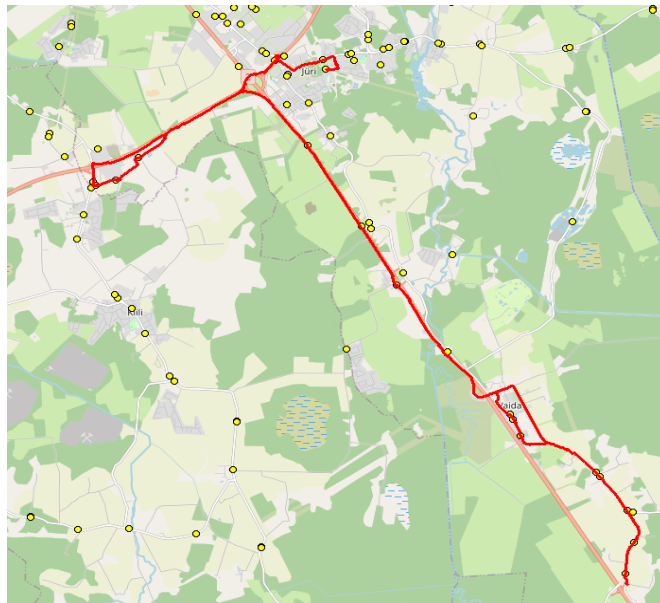

Märkused

Liini teenindamine toimub ainult koolipäevadel 1-5

Sõitjate sisenemine ja väljumine toimub kõikides liiklusrühmaga 541a tähistatud bussipeatustes

ümberistumine liinile R5

/digitaalselt allkirjastatud/

/digitaalselt allkirjastatud/

MTÜ Põhja-Eesti Ühistranspordikeskus

Vedaja