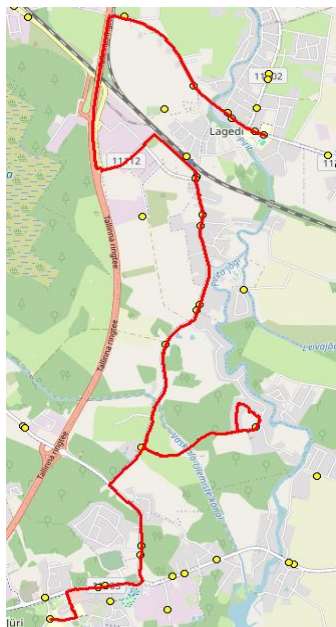

Riigihange nr 261252
Avaliku bussiliiniveo korraldamine Harju maakonna Rae valla bussiliinidel nr 2-8/23006
Kehtib alates 01.09.2023

MTÜ Harjumaa Ühistranspordikeskus
reg 80213342
Meistri 14
13517 Tallinn

AS HANSABUSS
reg 10230847
Paavli tn 6
10412 Tallinn

Harju maakonna Rae valla siseliinid

Nr.R13

Jüri Gümnaasium - Vaadi - Lagedi - Lagedi kool

Sõiduplaan kehtib **alates 05.02.2024**
Liini teenindab **Hansabuss AS**

Nr.	Peatus	Reis 01	Reis 03	Reis 05
		R13-01	R13-01	R13-01
1	*Jüri Gümnaasium	14:30	15:30	16:30
2	*Vaadi	14:37	15:37	16:37
3	*Pruuli tee	14:38	15:38	16:38
4	*Laiakivi	14:40	15:40	16:40
5	*Külma	14:41	15:41	16:41
6	*Lagedi haigla	14:42	15:42	16:42
7	*Lagedi kauplus	14:44	15:44	16:44
8	*Ülejõe	14:49	15:49	16:49
9	*Raadiojaama tee	14:51	15:51	16:51
10	*Lagedi	14:52	15:52	16:52
11	*Lagedi kool	14:52	15:52	16:52