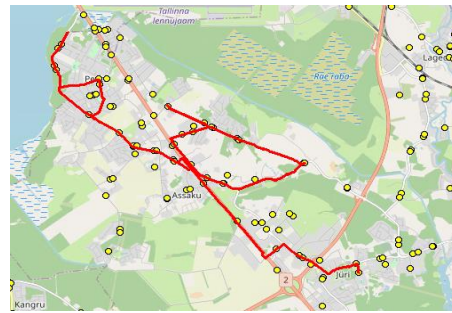

MTÜ Harjumaa Ühistranspordikeskus
reg 80213342
Meistri 14
13517 Tallinn

AS HANSABUSS
reg 10230847
Paavli tn 6
10412 Tallinn

Nr.	Peatus	Reis	
		R1-02	R1-01
1	*Järvesuu		07:35
2	*Järveveere		07:36
3	*Peetri kool		07:41
4	*Veski		07:44
5	*Järveküla		07:45
6	*Järveküla kool		07:46
7	*Hundisepa		07:47
8	*Assaku		07:48
9	*Lehmja kool		07:49
10	*Rae mõis		07:52
11	*Rae mõis		07:53
12	*Jaani		07:56
13	*Loopera		07:57
14	*Tammi		07:58
15	*Nurme		07:59
16	*Talpihlaka		08:02
17	Annuse	07:42	
18	Peetri	07:43	
19	Mõigu	07:45	
20	Kanali tee	07:46	
21	Pühapägi	07:49	
22	Kanali tee	07:49	
23	Mõigu	07:50	
24	Oomi	07:50	
25	Peetri	07:52	
26	Annuse	07:53	
27	Assaku	07:55	
28	Lehmja	07:56	08:06
29	Kungla	07:58	08:08
30	*Viadukti tee		08:10
31	*Põrguvälja		08:12
32	Pildiküla		08:00
33	Kurna tee		08:06
34	Väljamäe tee		08:07
35	Kellamaja		08:09
36	Jüri Gümnaasium	08:15	08:14