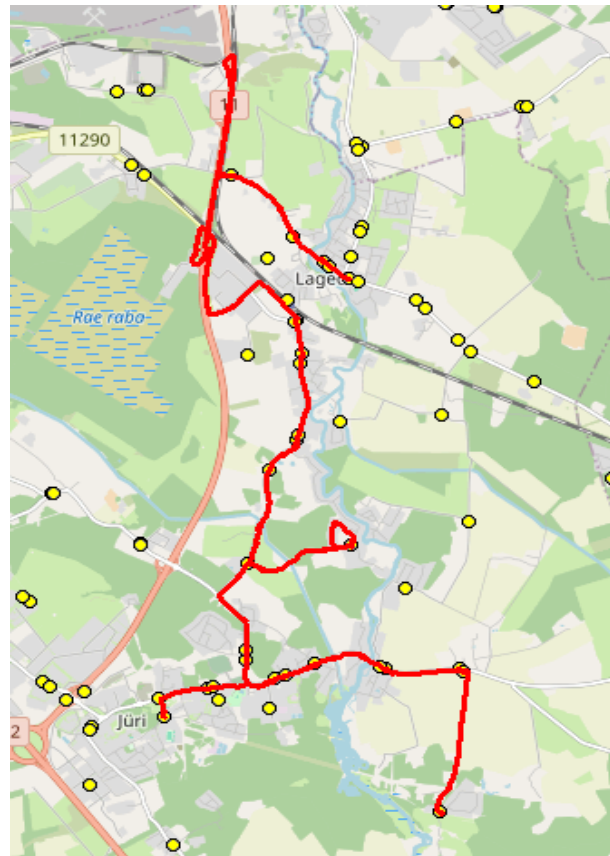

Nr.R11

Lagedi kool - Lagedi - Kesa - Jüri Gümnaasium

Sõiduplaan kehtib

alates 08.01.2024

Liini teenindab

Hansabuss AS

Nr.	Peatus	Reis 01
		R11-01
1	*Lagedi kool	07:25
2	*Lagedi	07:26
3	*Raadiojaama tee	07:27
4	*Ülejõe	07:28
5	*Lagedi kauplus	07:39
6	*Lagedi haigla	07:40
7	*Külma	07:42
8	*Laiakivi	07:43
9	*Vaadi	07:47
10	*Pruuli tee	07:48
11	*Rae	07:52
12	*Vaskjala	07:53
13	*Pajupea	07:55
14	*Kesa tee	07:58
15	*Pajupea	08:02
16	*Vaskjala	08:04
17	*Rae	08:05
18	*Jüri Gümnaasium	08:12