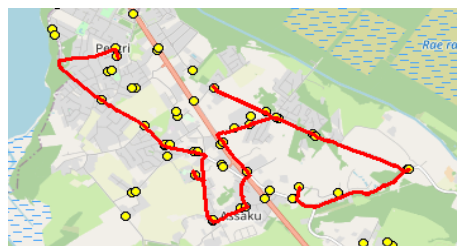

Märkused

Liini teenindamine toimub ainult koolipäevadel 1-5
Sõitjate sisenemine ja väljumine toimub kõikides liiklusmärgiga 541a tähistatud bussipeatustes

/digitaalselt allkirjastatud/

/digitaalselt allkirjastatud/

MTÜ Põhja-Eesti Ühistranspordikeskus

Vedaja