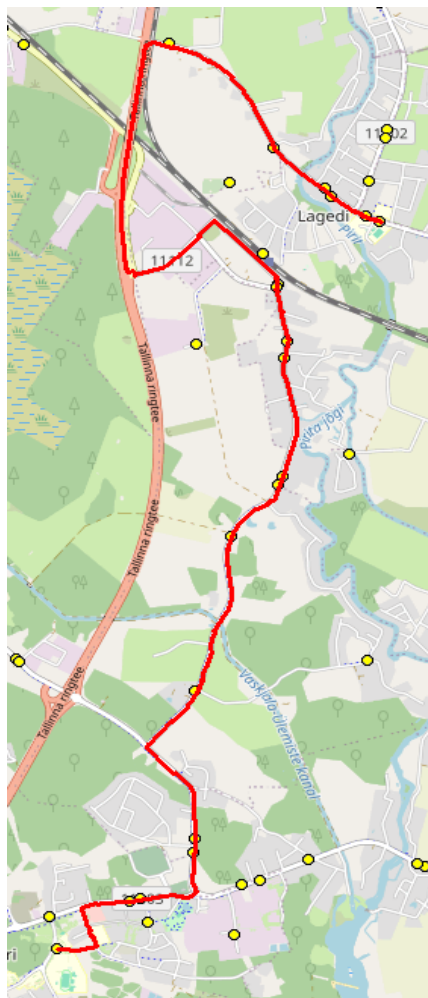

Riigihange nr 261252
Avaliku bussiliiniveo korraldamine Harju maakonna Rae valla bussiliinidel nr 2-8/23006
Kehtib alates 01.09.2023

MTÜ Harjumaa Ühistranspordikeskus
reg 80213342
Meistri 14
13517 Tallinn

AS HANSABUSS
reg 10230847
Paavli tn 6
10412 Tallinn

Harju maakonna Rae valla siseliinid Nr.R12A

Jüri Gümnaasium - Jüri tee - Lagedi kool

Sõiduplaan kehtib **alates 08.01.2024**
Liini teenindab **Hansabuss AS**

Nr.	Peatus	Reis 01
		R12A-03
1	*Jüri Gümnaasium	07:45
2	*Pruuli tee	07:49
3	*Laiakivi	07:51
4	*Külma	07:52
5	*Lagedi haigla	07:53
6	*Lagedi kauplus	07:54
7	*Ülejõe	07:57
8	*Raadiojaama tee	07:59
9	*Lagedi	08:00
10	*Lagedi kool	08:00

Nr.R12A

Lagedi kool - Miku (Kanala) - Lagedi kool

Nr.	Peatus	Reis 02
		R12A-04
1	Lagedi kool	08:05
2	Linnu tee	08:06
3	Lohu	08:06
4	Kanala	08:10
5	Kanala	08:10
6	Lagedi mõis	08:12
7	Lohu	08:14
8	Linnu tee	08:14
9	Lagedi kool	08:15

Märkused

Liini teenindamine toimub ainult koolipäevadel 1-5
Sõitjate sisenemine ja väljumine toimub kõikides liiklusmärgiga 541a tähistatud bussipeatustes

/digitaalselt allkirjastatud/

/digitaalselt allkirjastatud/

MTÜ Põhja-Eesti Ühistranspordikeskus

Vedaja