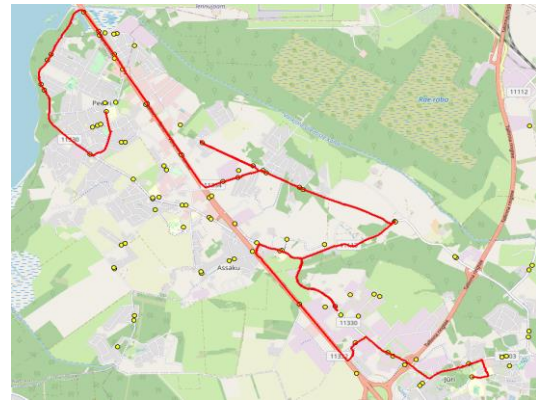

Nr.R1

Jüri Gümnaasium - Rae küla - Peetri

Nr.	Peatus	Reis	
		R1-05	R1-04
1	*Jüri Gümnaasium	14:30	16:20
2	*Põrguvälja	14:33	16:23
3	*Viadukti tee	14:35	16:25
4	*Kungla	14:37	16:27
5	*Lehmja kool	14:39	16:29
6	*Sinikivi	14:42	
7	*Rae mõis	14:45	16:32
8	*Rae mõis	14:46	16:33
9	*Jaani	14:48	16:35
10	*Loopera	14:50	16:36
11	*Tammi	14:51	16:38
12	*Nurme	14:52	16:39
13	*Talpihlaka	14:55	16:42
14	*Annuse	14:56	16:43
15	*Peetri	14:57	16:44
16	*Mõigu	14:59	16:46
17	*Kanali tee	14:59	16:46
18	*Järvesuu	15:01	16:48
19	*Järveveere	15:02	16:49
20	*Veski	15:04	16:51
21	*Peetri kool	15:05	16:52