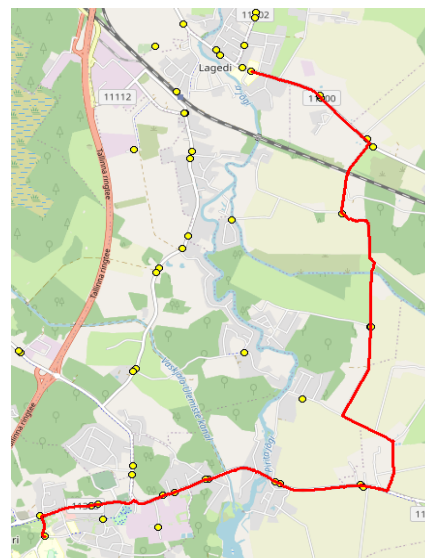

Märkused

Liini teenindamine toimub ainult koolipäevadel 1-5

Sõitjate sisenemine ja väljumine toimub kõikides liiklusemärgiga 541a tähistatud bussipeatustes

/digitaalselt allkirjastatud/

/digitaalselt allkirjastatud/

MTÜ Põhja-Eesti Ühistranspordikeskus

Vedaja