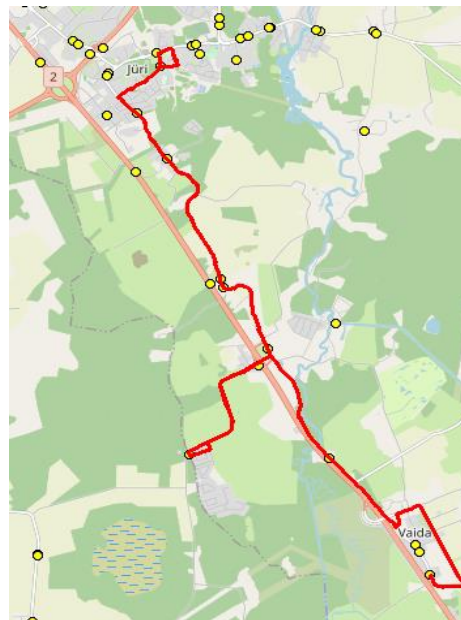

Riigihange nr 261252
Avaliku bussiliiniveo korraldamine Harju maakonna Rae valla bussiliinidel nr 2-8/23006
Kehtib alates 01.09.2023

MTÜ Harjumaa Ühistranspordikeskus
reg 80213342
Meistri 14
13517 Tallinn

AS HANSABUSS
reg 10230847
Paavli tn 6
10412 Tallinn

Harju maakonna Rae valla siseliinid Nr.R4

Salu - Urvaste - Suursoo - Puraviku - Patiku - Aaviku - GMN

Sõiduplaan kehtib **alates 08.01.2024**
Liini teenindab **Hansabuss AS**

Nr.	Peatus	Reis 01
		R4-01
1	Suure-Tamme	07:30
2	Salu küla	07:32
3	Urvaste	07:35
4	Urvaste	07:36
5	Suursoo küla	07:42
6	Suursoo	07:47
7	Eest-Soosalu	07:48
8	Puraviku	08:04
9	Patika	08:08
10	Korba	08:10
11	Kautjala teerist	08:13
12	Aaviku	08:14
13	Jüri Gümnaasium	08:18

Nr.R4

Jüri Gümnaasium - Aaviku - Puraviku - Vaida

Nr.	Peatus	Reis 02	Reis 04	Reis 06
		R4-02	R4-03	R4-04
1	Jüri Gümnaasium	14:20	16:15	17:30
2	Aaviku	14:25	16:20	17:35
3	Kautjala teerist	14:25	16:20	17:35
4	Korba	14:28	16:23	17:38
5	Patika	14:29	16:24	17:39
6	Puraviku	14:35	16:30	17:45
7	Vaida Põhikool	14:48	16:43	17:58

Märkused

Liini teenindamine toimub ainult koolipäevadel 1-5
Sõitjate sisenemine ja väljumine toimub kõikides liiklusemärgiga 541a tähistatud bussipeatustes
ümberistumine liinile R5

/digitaalselt allkirjastatud/ /digitaalselt allkirjastatud/

MTÜ Põhja-Eesti Ühistranspordikeskus Vedaja