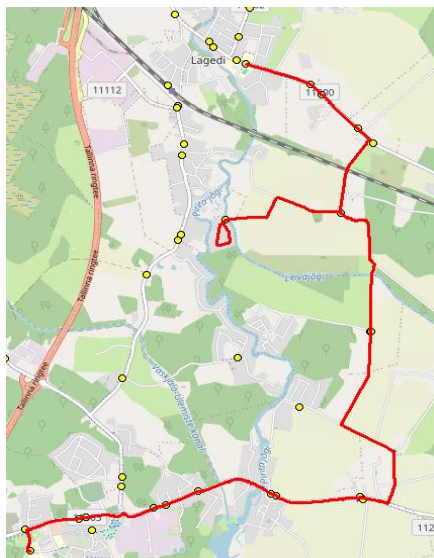

Märkused

Liini teenindamine toimub ainult koolipäevadel 1-5

Sõitjate sisenemine ja väljumine toimub kõikides liiklusemärgiga 541a tähistatud bussipeatustes

/digitaalselt allkirjastatud/

/digitaalselt allkirjastatud/

MTÜ Põhja-Eesti Ühistranspordikeskus

Vedaja