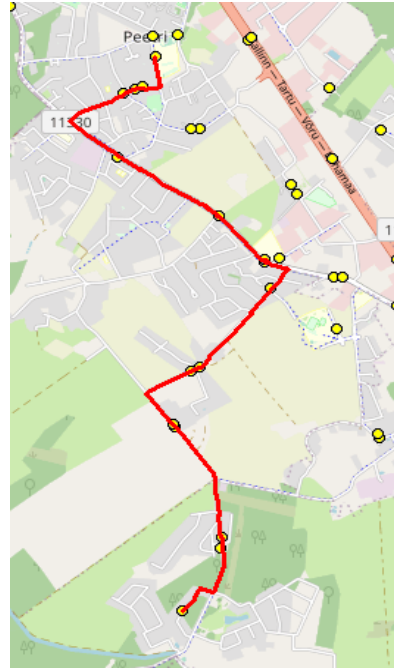

Riigihange nr 261252
Avaliku bussiliiniveo korraldamine Harju maakonna Rae valla bussiliinidel nr 2-8/23006
Kehtib alates 01.09.2023

MTÜ Harjumaa Ühistranspordikeskus
reg 80213342
Meistri 14
13517 Tallinn

AS HANSABUSS
reg 10230847
Paavli tn 6
10412 Tallinn

Rae valla siseliin

Nr.R6

Uuesalu - Peetri kool

Sõiduplaan kehtib **alates 08.01.2024**
Liini teenindab **Hansabuss AS**

Nr.	Peatus	Reis 01	Reis 03
		R6-01	R6-01
1	Uuesalu	08:00	13:50
2	Orava	08:02	13:52
3	Liiva tee	08:04	13:54
4	Lõo	08:05	13:55
5	Kindluse	08:07	13:57
6	Järveküla kool	08:09	13:59
7	Järveküla	08:09	13:59
8	Veski	08:11	14:01
9	Uusmaa	08:13	14:03
10	Peetri kool	08:14	14:04

Nr.R6

Peetri kool - Uuesalu

Nr.	Peatus	Reis 02	Reis 04
		R6-01	R6-01
1	Peetri kool	13:40	15:45
2	Veski	13:42	15:47
3	Järveküla	13:44	15:49
4	Järveküla kool	13:45	15:50
5	Kindluse	13:46	15:51
6	Lõo	13:47	15:52
7	Liiva tee	13:47	15:53
8	Orava	13:49	15:55
9	Uuesalu	13:50	15:57

Märkused

Liini teenindamine toimub ainult koolipäevadel 1-5
Sõitjate sisenemine ja väljumine toimub kõikides liiklusemärgiga 541a tähistatud bussipeatustes

/digitaalselt allkirjastatud/

/digitaalselt allkirjastatud/

MTÜ Põhja-Eesti Ühistranspordikeskus

Vedaja