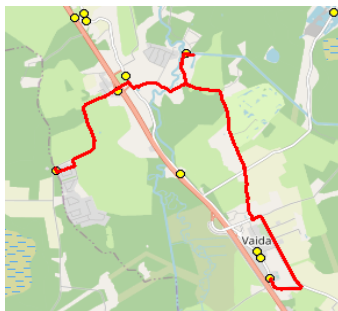

Riigihange nr 261252
Avaliku bussiliiniveo korraldamine Harju maakonna Rae valla bussiliinidel nr 2-8/23006
Kehtib alates 01.09.2023

MTÜ Harjumaa Ühistranspordikeskus
reg 80213342
Meistri 14
13517 Tallinn

AS HANSABUSS
reg 10230847
Paavli tn 6
10412 Tallinn

Harju maakonna Rae valla siseliinid Nr.R5

Suursoo - Veskitaguse - Urvaste - Ellaku - Vaida

Sõiduplaan kehtib **alates 08.01.2024**
Liini teenindab **Hansabuss AS**

Nr.	Peatus	Reis 01	Reis 03
		R5-01	R5-05
1	*Puraviku		07:48
2	*Veskitaguse		07:58
3	*Golfi tee		08:02
4	*Suuresta rist		08:03
5	Eest-Soosalu	07:30	
6	Suursoo	07:31	
7	Raadiivõhma	07:35	
8	Pöörasoo	07:37	
9	Suursoo küla	07:40	
10	Urvaste	07:45	
11	Urvaste	07:47	
12	Salu küla	07:49	
13	Lilleoru	07:53	
14	Ellaku	07:55	
15	Vaidasoo	07:56	
16	Vaida Põhikool	07:58	08:07