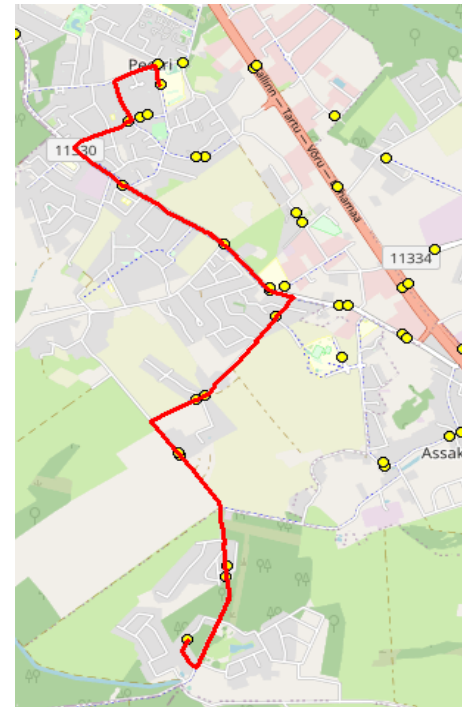

Nr.	Peatus	Reis 01	Reis 03
		R6-01	R6-01
1	Uuesalu	08:00	13:50
2	Orava	08:02	13:52
3	Liiva tee	08:04	13:54
4	Lõo	08:05	13:55
5	Kindluse	08:07	13:57
6	Järveküla kool	08:09	13:59
7	Järveküla	08:09	13:59
8	Veski	08:11	14:01
9	Uusmaa	08:13	14:03
10	Peetri kool	08:14	14:04