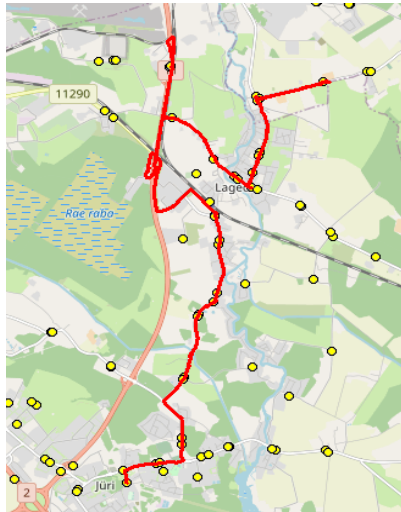

AS HANSABUSS
 reg 10230847
 Paavli tn 6
 10412 Tallinn

Harju maakonna Rae valla siseliinid

Nr.R2

Jüri Gümnaasium - Seli - Lagedi kool

Sõiduplaan kehtib **alates 08.01.2024**
 Liini teenindab **Hansabuss AS**

Nr.	Peatus	Reis 01	Reis 03	Reis 05
		R2-02	R2-03	R2-04
1	Jüri Gümnaasium	14:25	16:10	17:30
2	Rae	14:29	16:14	17:34
3	Vaskjala	14:30	16:15	17:35
4	Pajupea	14:32	16:17	17:37
5	Kesa tee	14:35	16:20	17:40
6	Rae-Seli	14:40	16:25	17:45
7	Vana-Üüdiku	14:44	16:29	17:49
8	Rae-Seli	14:47	16:32	17:52
9	Näkinurga	14:53	16:38	17:58
10	Leivajõe aiandusühistu	14:57		
11	Muuseumi tee	15:01	16:40	18:00
12	Tuulevälja	15:02	16:41	18:01
13	Keskküla	15:03	16:42	18:02
14	Lagedi kool	15:04	16:43	18:03

Nr.R2

Lagedi kool - Saha - Lagedi - Jüri Gümnaasium

Nr.	Peatus	Reis 02	Reis 04
		R2-02	R2-03
1	Lagedi kool	15:20	16:45
2	Linnu tee	15:21	16:46
3	Lohu	15:21	16:46
4	Lagedi mõis	15:23	16:48
5	Kanala	15:25	16:50
6	Kanala	15:25	16:50
7	Lagedi mõis	15:27	16:52
8	Lohu	15:29	16:54
9	Linnu tee	15:30	16:55
10	Lagedi	15:30	16:55
11	Raadiojaama tee	15:31	16:56
12	Ülejõe	15:32	16:57
13	Lagedi kauplus	15:41	17:06
14	Lagedi haigla	15:42	17:07
15	Külma	15:43	17:08
16	Laiakivi	15:44	17:09
17	Pruuli tee	15:45	17:10
18	Jüri Gümnaasium	15:50	17:15