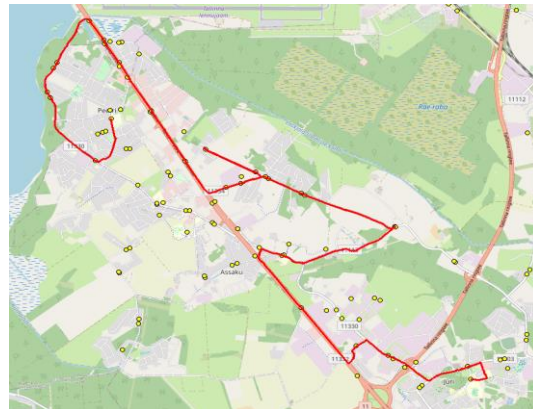

Nr.R1

Jüri Gümnaasium - Rae küla - Peetri

Nr.	Peatus	Reis	
		R1-05	R1-04
1	*Jüri Gümnaasium	14:30	16:20
2	*Põrguvälja	14:33	16:23
3	*Viadukti tee	14:35	16:25
4	*Kungla	14:37	16:27
5	*Lehmja kool	14:39	16:29
6	*Sinikivi	14:42	
7	*Rae mõis	14:45	16:32
8	*Rae mõis	14:46	16:33
9	*Jaani	14:48	16:35
10	*Loopera	14:50	16:36
11	*Tammi	14:51	16:38
12	*Nurme	14:52	16:39
13	*Talpihlaka	14:55	16:42
14	*Annuse	14:56	16:43
15	*Peetri	14:57	16:44
16	*Mõigu	14:59	16:46
17	*Kanali tee	14:59	16:46
18	*Järvesuu	15:01	16:48
19	*Järveveere	15:02	16:49
20	*Veski	15:04	16:51
21	*Peetri kool	15:05	16:52