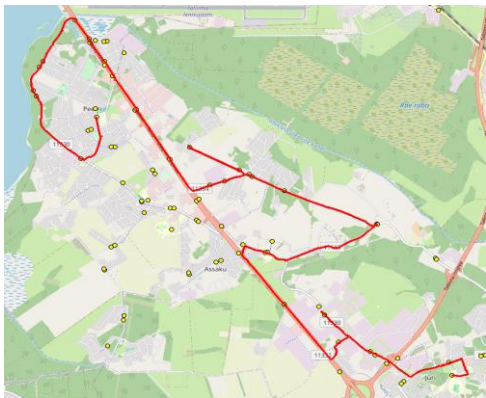

Märkused

/digitaalselt allkirjastatud/

/digitaalselt allkirjastatud/

MTÜ Põhja-Eesti Ühistranspordikeskus

Vedaja