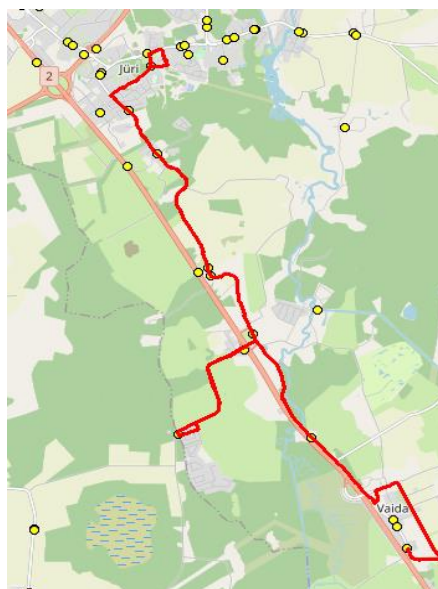

Märkused

Liini teenindamine toimub ainult koolipäevadel 1-5
Sõitjate sisenemine ja väljumine toimub kõikides liiklusemärgiga 541a tähistatud bussipeatustes
ümberistumine liinile R5

/digitaalselt allkirjastatud/

/digitaalselt allkirjastatud/

MTÜ Põhja-Eesti Ühistranspordikeskus

Vedaja