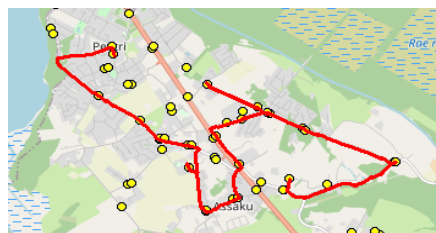

	Peetri	Järveküla	Kindluse
1.tund	08:30	08:30	08:30
tund-buss vahe	00:13	00:18	00:27

Nr.R7

Peetri kool - Järveküla - Kindluse - Rae

Nr.	Peatus	Reis 02	Reis 04	Reis 06
		R7-01	R7-03	R7-02
1	Peetri kool	13:45	14:40	16:25
2	uus peatus - nimi määramisel	13:46	14:41	16:26
3	Veski	13:49	14:44	16:29
4	Järveküla	13:50	14:45	16:30
5	Järveküla kool	13:51	14:46	16:31
6	Hundisepa	13:52	14:47	16:32
7	Koolipõllu	13:55	14:50	16:35
8	Turuveski	13:59	14:53	16:38
9	Ööbiku	14:00	14:54	16:39
10	Graniidi	14:01	14:55	16:40
11	Allika	14:01	14:55	16:40
12	Talipihlaka	14:02	14:56	16:41
13	Tammi	14:03	14:57	16:42
14	Nurme	14:05	14:59	16:44
15	Loopera	14:07	15:01	16:46
16	Jaani	14:08	15:02	16:47
17	Rae mõis	14:10	15:04	16:49
18	Rae mõis	14:11	15:05	16:50
19	Rööla tee	14:14	15:08	16:53

	Peetri			
5.tund	6.tund	7.tund	8.tund	
13:25	14:20	15:15	16:05	
tund-buss vahe	00:20	00:20	00:20	

	Järveküla			
5.tund	6.tund	7.tund	8.tund	
13:25	14:20	15:15	16:10	
tund-buss vahe	00:26	00:26	00:21	

	Kindluse			
5.tund	6.tund	7.tund	8.tund	
13:35	14:30	15:25	16:20	
tund-buss vahe	00:20	00:20	00:15	