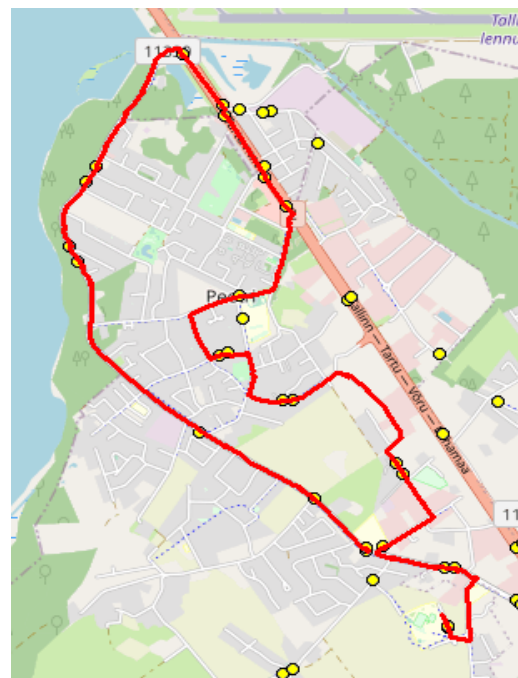

Riigihange nr 261252

Avaliku bussiliiniveo korraldamine Harju maakonna Rae valla bussiliinidel nr 2-8/23006

Kehtib alates 01.09.2023

MTÜ Põhja-Eesti Ühistranspordikeskus
reg 80213342
Meistri 14
13517 Tallinn

AS HANSABUSS
reg 10230847
Paavli tn 6
10412 Tallinn

Harju maakonna Rae valla siseliinid

Nr.R10

Järveküla - Mõigu - Peetri - Krati - Kindluse

Sõiduplaan kehtib

alates 03.09.2024

Liini teenindab

Hansabuss AS

Nr.	Peatus	Reis
		01
		R10-01
1	Järveküla kool	07:50
2	Järveküla	07:51
3	Veski	07:52
4	Järveveere	07:56
5	Järvesuu	07:57
6	Pühamägi	07:59
7	Kanali tee	07:59
8	Mõigu	08:00
9	Oomi	08:00
10	Peetri kool	08:05
11	Uusmaa	08:08
12	Vägeva	08:10
13	Krati	08:12
14	Reti tee	08:15
15	Hundisepa	08:17
16	Koolipõllu	08:20

	Peetri	Järveküla	Kindluse
1.tund	08:30	08:30	08:30
buss-tund vahe	00:24	00:14	00:09

Märkused

Liini teenindamine toimub ainult koolipäevadel 1-5

Sõitjate sisenemine ja väljumine toimub kõikides liiklusemärgiga 541a tähistatud bussipeatustes

/digitaalselt allkirjastatud/

/digitaalselt allkirjastatud/

MTÜ Põhja-Eesti Ühistranspordikeskus

Vedaja