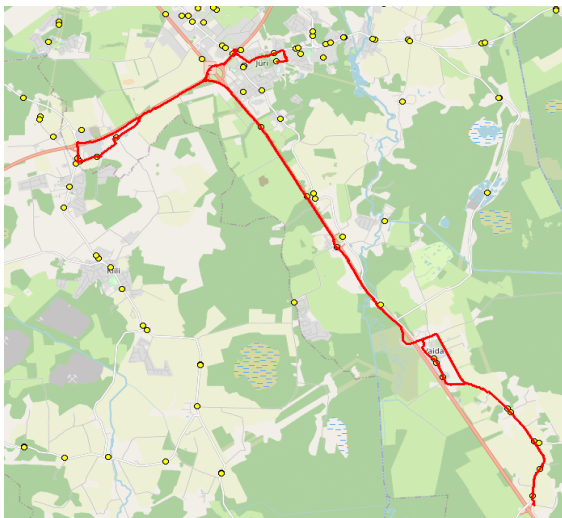

Nr.R3

Nr.	Peatus	Reis 02	Reis 02	Reis 02	Reis 04	Reis 06
		R3-01	R3-01	R3-01	R3-02	R3-03
1	Jüri Gümnaasium	12:45		~~14:20~~	15:40	
2	Jüri	12:48		~~14:24~~	15:44	
3	Kurma tee	12:55		~~14:30~~	15:50	
4	Väljamäe tee	12:55		~~14:31~~	15:51	
5	Kellameja	12:57		~~14:33~~	15:53	
6	Vana-Aaviku	13:02		~~14:37~~	15:57	
7	Kautjala	13:03		~~14:39~~	15:59	
8	Patika	13:05		~~14:40~~	16:00	
9	Sillaotsa	13:07		~~14:43~~	16:03	
14	Vaida Põhikool sisse	13:13		~~14:48~~	16:08	
15	Vaida Põhikool välja	13:15	15:00	~~15:00~~	16:08	15:10
16	Vaida	13:16	15:01	~~15:01~~	16:09	15:11
10	Vaidasoo	13:22	15:06	~~15:06~~	16:15	
11	Ellaku	13:23	15:07	~~15:07~~	16:16	
12	Allikavälja	13:24	15:08	~~15:08~~	16:17	
13	Aruvalla	13:24	15:09	~~15:09~~	16:18	
17	*Golfi tee					15:14
18	*Kopa					15:16
19	*Veskitaguse					15:19
20	*Puraviku					15:29
21	*Patika					15:32
22	*Korba					15:34
23	*Kautjala teerist					15:36
24	*Aaviku					15:37
25	*Veetomi					15:41
26	Jüri Gümnaasium					15:43

Vaida kool
7.tund 8.tund
14:50 15:45
tund-buss vahe 00:10 00:20 00:23