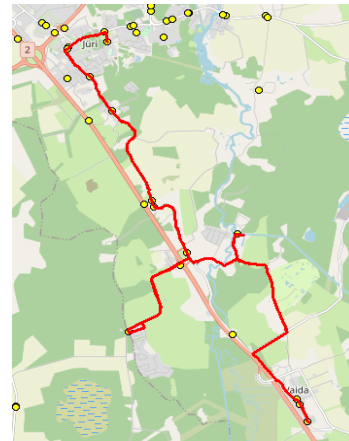

Nr.R3

Nr.	Peatus	Reis 02	Reis 02	Reis 02	Reis 04	Reis 06
		R3-01	R3-01	R3-01	R3-02	R3-03
1	Jüri Gümnaasium	12:45		~~14:20~~	15:40	
2	Jüri	12:48		~~14:24~~	15:44	
3	Kurma tee	12:55		~~14:30~~	15:50	
4	Väljamäe tee	12:55		~~14:31~~	15:51	
5	Kellameja	12:57		~~14:33~~	15:53	
6	Vana-Aaviku	13:02		~~14:37~~	15:57	
7	Kautjala	13:03		~~14:39~~	15:59	
8	Patika	13:05		~~14:40~~	16:00	
9	Sillaotsa	13:07		~~14:43~~	16:03	
14	Vaida Põhikool sisse	13:13		~~14:48~~	16:08	
15	Vaida Põhikool välja	13:15	15:00	~~15:00~~	16:08	15:10
16	Vaida	13:16	15:01	~~15:01~~	16:09	15:11
10	Vaidasoo	13:22	15:06	~~15:06~~	16:15	
11	Ellaku	13:23	15:07	~~15:07~~	16:16	
12	Allikavälja	13:24	15:08	~~15:08~~	16:17	
13	Aruvalla	13:24	15:09	~~15:09~~	16:18	
17	*Golfi tee					15:14
18	*Kopa					15:16
19	*Veskitaguse					15:19
20	*Puraviku					15:29
21	*Patika					15:32
22	*Korba					15:34
23	*Kautjala teerist					15:36
24	*Aaviku					15:37
25	*Veetomi					15:41
26	Jüri Gümnaasium					15:43

Vaida kool
7.tund 8.tund
14:50 15:45
tund-buss vahe 00:10 00:20 00:23