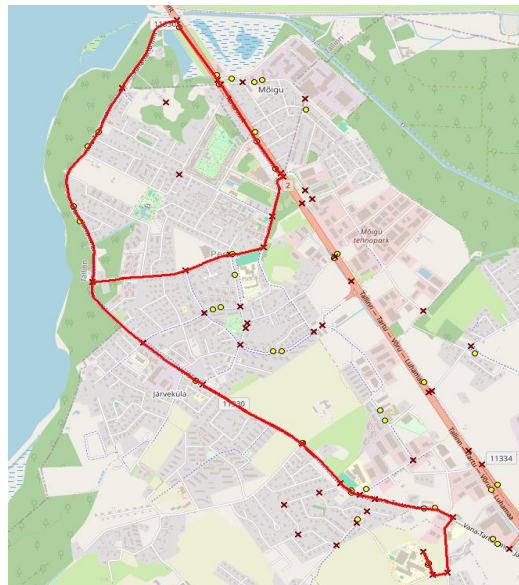

Riigihange nr 261252

Avaliku bussiliiniveo korraldamine Harju maakonna Rae valla bussiliinidel nr 2-8/23006

Kehtib alates 01.09.2023

MTÜ Põhja-Eesti Ühistranspordikeskus

reg 80213342

Meistri 14

13517 Tallinn

AS HANSABUSS

reg 10230847

Paavli tn 6

10412 Tallinn

Harju maakonna Rae valla siseliinid

Nr.R10A

Järveküla - Mõigu - Peetri - Järveküla - Kindluse

Sõiduplaan kehtib

alates 03.09.2024

Liini teenindab

Hansabuss AS

Nr.	Peatus	Reis
		01
		R10A-01
1	Järveküla kool	07:50
2	Järveküla	07:51
3	Veski	07:52
4	Järveveere	07:56
5	Järvesuu	07:57
6	Pühamägi	07:59
7	Kanali tee	07:59
8	Mõigu	08:00
9	Oomi	08:00
10	Peetri kool	08:05
11	uus peatus - nimi määramisel	08:06
12	Veski	08:09
13	Järveküla	08:10
14	Järveküla kool	08:12
15	Hundisepa	08:14
16	Koolipõllu	08:16

	Peetri	Järveküla	Kindluse
1.tund	08:30	08:30	08:30
buss-tund vahe	00:24	00:15	00:13

Märkused

Liini teenindamine toimub ainult koolipäevadel 1-5

Sõitjate sisenemine ja väljumine toimub kõikides liiklusmärgiga 541a tähistatud bussipeatustes

/digitaalselt allkirjastatud/

/digitaalselt allkirjastatud/

MTÜ Põhja-Eesti Ühistranspordikeskus

Vedaja