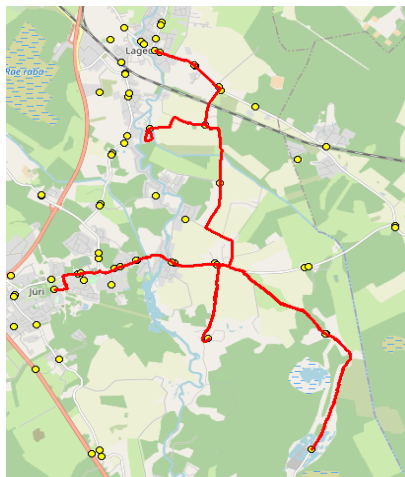

Nr.R2

Jüri Gümnaasium - Seli - Lagedi kool

Sõiduplaan kehtib **ainult 18.10.2024**
 Liini teenindab **Hansabuss AS**

Nr.	Peatus	Reis 01	Reis 02	Reis 03	Reis 05
		R2-02	R2-02	R2-03	R2-04
1	Jüri Gümnaasium	12:50	14:15	15:40	16:40
2	Rae	12:54	14:19	15:44	16:44
3	Vaskjala	12:55	14:20	15:45	16:45
4	Pajupea	12:56	14:21	15:46	16:46
5	Kesa tee	12:59	14:24	15:49	16:49
6	Rae-Seli	13:05	14:31	15:56	16:56
7	Selljärve	13:09	14:35	16:00	17:00
8	Rae-Seli	13:13	14:38	16:03	17:03
9	Näkinurga	13:19	14:45	16:10	17:10
10	Muuseumi tee ristmik	13:21	14:47		
11	Leivajõe aiandusühistu	13:23	14:49		
12	Muuseumi tee	13:27	14:53	16:12	17:12
13	Tuulevälja	13:29	14:54	16:13	17:13
14	Keskküla	13:30	14:55	16:14	17:14
15	Lagedi kool	13:31	14:56	16:15	17:15