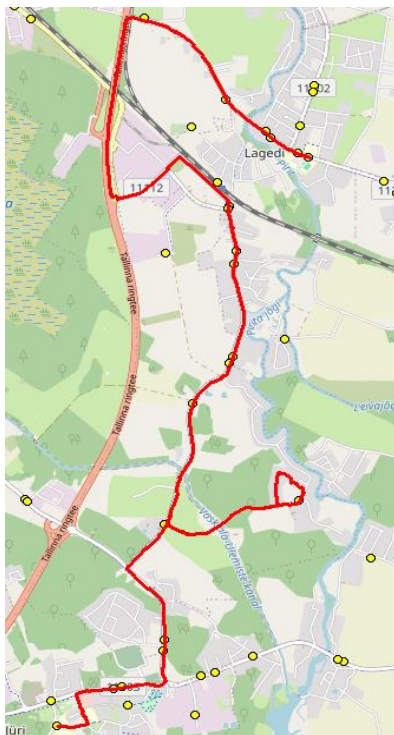

AS HANSABUSS
reg 10230847
Paavli tn 6
10412 Tallinn

Harju maakonna Rae valla siseliinid **Nr.R13**

Jüri Gümnaasium - Vaadi - Lagedi - Lagedi kool

Sõiduplaan kehtib **ainult 18.10.2024**
Liini teenindab **Hansabuss AS**

Nr.	Peatus	Reis 01	Reis 01	Reis 03	Reis 05
		R13-01	R13-01	R13-01	R13-01
1	*Jüri Gümnaasium	12:50	14:15	15:45	16:35
2	*Vaadi	12:56	14:22	15:52	16:42
3	*Pruuli tee	12:57	14:23	15:53	16:43
4	*Laiakivi	12:59	14:24	15:54	16:44
5	*Külma	12:59	14:25	15:55	16:45
6	*Lagedi haigla	13:00	14:26	15:56	16:46
7	*Lagedi kauplus	13:01	14:26	15:56	16:46
8	*Ülejõe	13:04	14:30	16:00	16:50
9	*Raadiojaama tee	13:05	14:31	16:01	16:51
10	*Lagedi	13:06	14:32	16:02	16:52
11	*Lagedi kool	13:07	14:32	16:02	16:52

Nr.R13

Lagedi kool - Tuulevälja - Jüri Gümnaasium

Nr.	Peatus	Reis 02	Reis 04
		R13-01	R13-01
1	Lagedi kool	15:15	16:15
2	Keskküla	15:16	16:16
3	*Muuseumi tee ristmik	15:18	
4	*Leivajõe aiandusühistu	15:20	
5	Muuseumi tee	15:24	16:18
6	Näkinurga	15:26	16:20
7	Pajupea	15:29	16:23
8	Vaskjala	15:30	16:24
9	Rae	15:31	16:25
10	Jüri Gümnaasium	15:36	16:30

Lagedi kool
7.tund 8.tund
15:05 16:00
tund-buss vahe 00:10 00:15

Märkused

Liini teenindamine toimub ainult koolipäevadel 1-5
Sõitjate sisenemine ja väljumine toimub kõikides liiklusrärgiga 541a tähistatud bussipeatustes

/digitaalselt allkirjastatud/

/digitaalselt allkirjastatud/

MTÜ Põhja-Eesti Ühistranspordikeskus

Vedaja