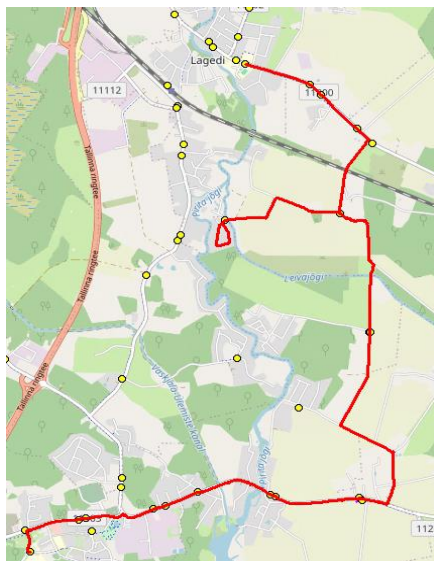

AS HANSABUSS
reg 10230847
Paavli tn 6
10412 Tallinn

Harju maakonna Rae valla siseliinid **Nr.R13**

Jüri Gümnaasium - Vaadi - Lagedi - Lagedi kool

Sõiduplaan kehtib **ainult 18.10.2024**
Liini teenindab **Hansabuss AS**

Nr.	Peatus	Reis 01	Reis 01	Reis 03	Reis 05
		R13-01	R13-01	R13-01	R13-01
1	*Jüri Gümnaasium	12:50	14:15	15:45	16:35
2	*Vaadi	12:56	14:22	15:52	16:42
3	*Pruuli tee	12:57	14:23	15:53	16:43
4	*Laiakivi	12:59	14:24	15:54	16:44
5	*Külma	12:59	14:25	15:55	16:45
6	*Lagedi haigla	13:00	14:26	15:56	16:46
7	*Lagedi kauplus	13:01	14:26	15:56	16:46
8	*Ülejõe	13:04	14:30	16:00	16:50
9	*Raadiojaama tee	13:05	14:31	16:01	16:51
10	*Lagedi	13:06	14:32	16:02	16:52
11	*Lagedi kool	13:07	14:32	16:02	16:52

Nr.R13

Lagedi kool - Tuulevälja - Jüri Gümnaasium

Nr.	Peatus	Reis 02	Reis 04
		R13-01	R13-01
1	Lagedi kool	15:15	16:15
2	Keskküla	15:16	16:16
3	*Muuseumi tee ristmik	15:18	
4	*Leivajõe aiandusühistu	15:20	
5	Muuseumi tee	15:24	16:18
6	Näkinurga	15:26	16:20
7	Pajupea	15:29	16:23
8	Vaskjala	15:30	16:24
9	Rae	15:31	16:25
10	Jüri Gümnaasium	15:36	16:30

Lagedi kool
7.tund 8.tund
15:05 16:00
tund-buss vahe 00:10 00:15

Märkused

Liini teenindamine toimub ainult koolipäevadel 1-5
Sõitjate sisenemine ja väljumine toimub kõikides liiklusrärgiga 541a tähistatud bussipeatustes

/digitaalselt allkirjastatud/

/digitaalselt allkirjastatud/

MTÜ Põhja-Eesti Ühistranspordikeskus

Vedaja