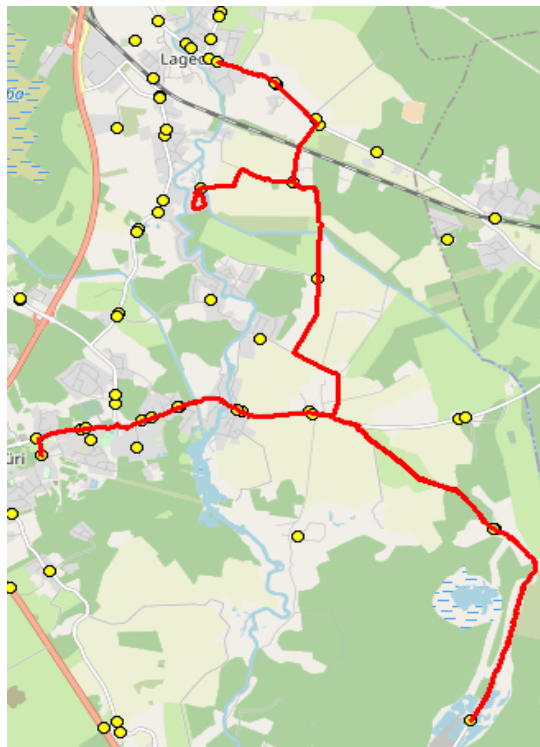

Riigihange nr 261252

Avaliku bussiliiniveo korraldamine Harju maakonna Rae valla bussiliinidel nr 2-8/23006

Kehtib alates 01.09.2023

MTÜ Põhja-Eesti Ühistranspordikeskus

reg 80213342

Meistri 14

13517 Tallinn

AS HANSABUSS

reg 10230847

Paavli tn 6

10412 Tallinn

Harju maakonna Rae valla siseliinid

Nr.R12

Lagedi kool - Tuulevälja - Seli - Pajupea - Jüri Gümnaasium

Sõiduplaan kehtib

alates 03.09.2024

Liini teenindab

Hansabuss AS

Nr.	Peatus	Reis
		01
		R12-03
1	Lagedi kool	07:35
2	Keskküla	07:36
3	Muuseumi tee ristmik	07:38
4	Leivajõe aiandusühistu	07:42
5	Muuseumi tee	07:45
6	Näkinurga	07:47
7	Rae-Seli	07:54
8	Sellijärve	07:59
9	Rae-Seli	08:03
10	Pajupea	08:07
11	Vaskjala	08:08
12	Rae	08:09
13	Jüri Gümnaasium	08:13

Jüri Kool 08:30
buss-tund vahe 00:16

Rae GMN 08:30
00:16

Märkused

Liini teenindamine toimub ainult koolipäevadel 1-5

Sõitjate sisenemine ja väljumine toimub kõikides liiklusmärgiga 541a tähistatud bussipeatustes

/digitaalselt allkirjastatud/

/digitaalselt allkirjastatud/

MTÜ Põhja-Eesti Ühistranspordikeskus

Vedaja