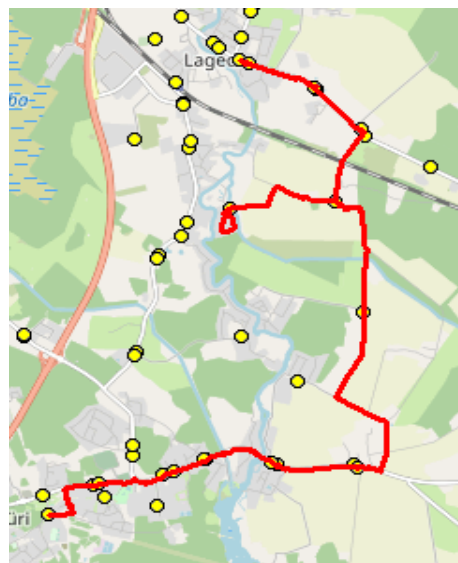

Riigihange nr 261252

Avaliku bussiliiniveo korraldamine Harju maakonna Rae valla bussiliinidel nr 2-8/23006

Kehtib alates 01.09.2023

MTÜ Põhja-Eesti Ühistranspordikeskus

reg 80213342

Meistri 14

13517 Tallinn

AS HANSABUSS

reg 10230847

Paavli tn 6

10412 Tallinn

Harju maakonna Rae valla siseliinid

Nr.R11A

Jüri Gümnaasium - Pajupea - Tuulevälja - Lagedi kool

Sõiduplaan kehtib

alates 03.09.2024

Liini teenindab

Hansabuss AS

Nr.	Peatus	Reis 01
		R11A-01
1	Jüri Gümnaasium	07:45
2	Rae	07:49
3	Vaskjala	07:50
4	Pajupea	07:51
5	Näkinurga	07:55
6	Muuseumi tee ristmik	07:57
7	Leivajõe aiandusühistu	07:59
8	Muuseumi tee	08:04
9	Tuulevälja	08:05
10	Keskküla	08:06
11	Lagedi kool	08:07

Lagedi kool
1.tund
08:30
tund-buss vahe 00:22

Märkused

Liini teenindamine toimub ainult koolipäevadel 1-5

Sõitjate sisenemine ja väljumine toimub kõikides liiklusemärgiga 541a tähistatud bussipeatustes

/digitaalselt allkirjastatud/

/digitaalselt allkirjastatud/

MTÜ Põhja-Eesti Ühistranspordikeskus

Vedaja