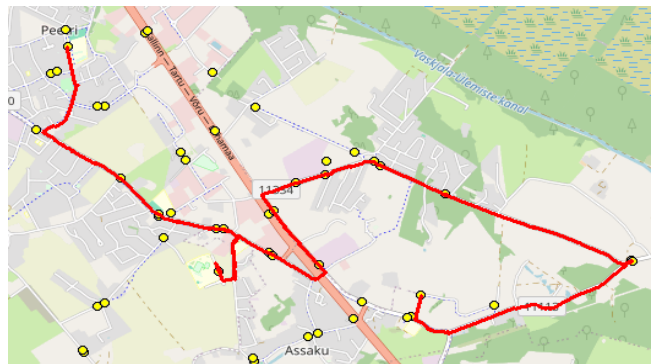

Riigihange nr 261252
Avaliku bussiliiniveo korraldamine Harju maakonna Rae valla bussiliinidel nr 2-8/23006
Kehtib alates 01.09.2023

MTÜ Põhja-Eesti Ühistranspordikeskus
reg 80213342
Meistri 14
13517 Tallinn

AS HANSABUSS
reg 10230847
Paavli tn 6
10412 Tallinn

Harju maakonna Rae valla siseliinid
Rae - Kindluse - Järveküla - Peetri kool

Nr.R7

Sõiduplaan kehtib **alates 03.09.2024**
Liini teenindab **Hansabuss AS**

Nr.	Peatus	Reis 01
		R7-01
1	*Rööla tee	07:40
2	*Rae mõis	07:44
3	*Rae mõis	07:45
4	*Jaani	07:48
5	*Loopera	07:50
6	*Talipihlaka	07:53
7	*Assaku	07:58
8	*Koolipõllu	08:02
9	*Hundisepa	08:07
10	*Järveküla kool	08:11
11	*Järveküla	08:13
12	*Peetri kool	08:16

	Peetri	Järveküla	Kindluse
1.tund	08:30	08:30	08:30
tund-buss vahe	00:13	00:18	00:27