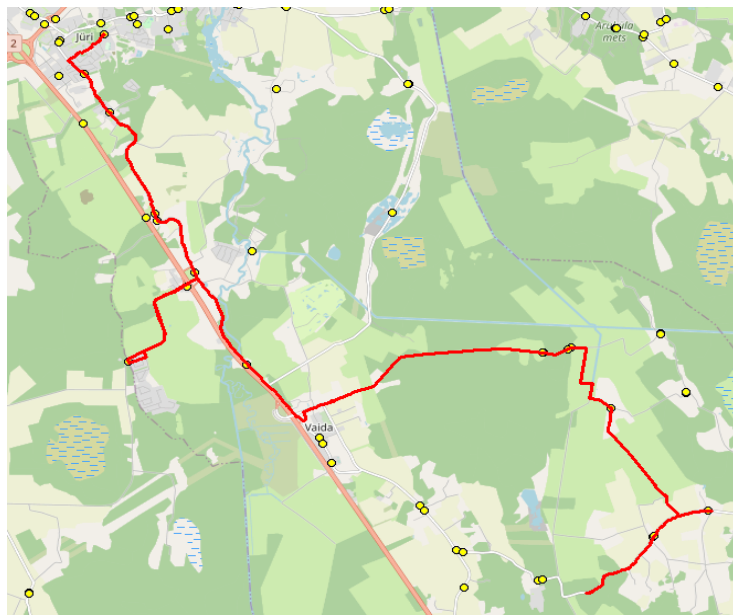

Riigihange nr 261252
Avaliku bussiliiniveo korraldamine Harju maakonna Rae valla bussiliinidel nr 2-8/23006
Kehtib alates 01.09.2023

MTÜ Põhja-Eesti Ühistranspordikeskus
reg 80213342
Meistri 14
13517 Tallinn

AS HANSABUSS
reg 10230847
Paavli tn 6
10412 Tallinn

Harju maakonna Rae valla siseliinid Nr.R4

Salu - Urvaste - Suursoo - Puraviku - Patiku - Aaviku - GMN

Sõiduplaan kehtib **ainult 18.10.2024**
Liini teenindab **Hansabuss AS**

Nr.	Peatus	Reis
		01
1	Suure-Tamme	07:30
2	Salu küla	07:32
3	Urvaste	07:34
4	Urvaste	07:35
5	Suursoo küla	07:40
6	Suursoo	07:43
7	Eest-Soosalu	07:44
8	Puraviku	08:01
9	Patika	08:04
10	Korba	08:07
11	Kautjala teerist	08:09
12	Aaviku	08:11
13	Jüri Gümnaasium	08:14

Jüri Kool 08:30
buss-tund vahe 00:15

Rae GMN 08:30
00:15

Nr.R4