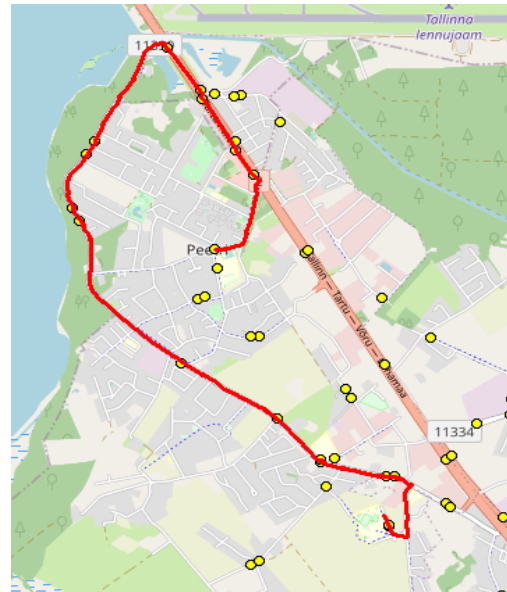

Riigihange nr 261252

Avaliku bussiliiniveo korraldamine Harju maakonna Rae valla bussiliinidel nr 2-8/23006

Kehtib alates 01.09.2023

MTÜ Põhja-Eesti Ühistranspordikeskus

reg 80213342

Meistri 14

13517 Tallinn

AS HANSABUSS

reg 10230847

Paavli tn 6

10412 Tallinn

Harju maakonna Rae valla siseliinid

Nr.R9

Kindluse kool - Järveküla kool - Peetri kool

Sõiduplaan kehtib

alates 03.09.2024

Liini teenindab

Hansabuss AS

Nr.	Peatus	Reis 01	Reis 03	Reis 05
		R9-01	R9-02	R9-03
1	Koolipõllu	13:45	14:45	15:45
2	Hundisepa	13:47	14:47	15:47
3	Järveküla kool	13:49	14:49	15:49
4	Järveküla	13:50	14:50	15:50
5	Veski	13:51	14:51	15:51
6	Järveveere	13:53	14:53	15:53
7	Järvesuu	13:54	14:54	15:54
8	Pühamägi	13:55	14:55	15:55
9	Kanali tee	13:56	14:56	15:56
10	Mõigu	13:57	14:57	15:57
11	Oomi	13:57	14:57	15:57
12	Peetri kool	13:59	14:59	15:59

Peetri				
	5.tund	6.tund	7.tund	8.tund
tund-buss vahe	13:25	14:20	15:15	16:05

Järveküla				
	5.tund	6.tund	7.tund	8.tund
tund-buss vahe	00:24	00:29	00:34	

Kindluse				
	5.tund	6.tund	7.tund	8.tund
tund-buss vahe	00:10	00:15	00:20	

Märkused

Liini teenindamine toimub ainult koolipäevadel 1-5

Sõitjate sisenemine ja väljumine toimub kõikides liiklusemärgiga 541a tähistatud bussipeatustes

/digitaalselt allkirjastatud/

/digitaalselt allkirjastatud/

MTÜ Põhja-Eesti Ühistranspordikeskus

Vedaja