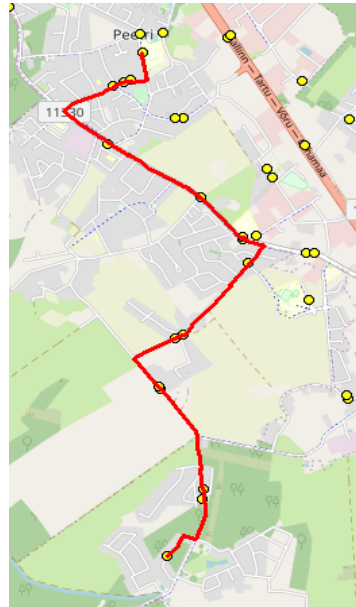

MTÜ Põhja-Eesti Ühistranspordikeskus
reg 80213342
Meistri 14
13517 Tallinn

AS HANSABUSS
reg 10230847
Paavli tn 6
10412 Tallinn

Rae valla siseliin

Uuesalu - Peetri kool

Sõiduplaan kehtib **alates 03.09.2024**
Liini teenindab **Hansabuss AS**

Nr.	Peatus	Reis 01	Reis 03
		R6-01	R6-01
1	Uuesalu	08:00	13:55
2	Orava	08:02	13:57
3	Liiva tee	08:04	13:59
4	Lõo	08:05	14:00
5	Kindluse	08:06	14:01
6	Järveküla kool	08:09	14:04
7	Järveküla	08:10	14:05
8	Veski	08:11	14:06
9	Uusmaa	08:13	14:08
10	Peetri kool	08:14	14:09

Nr.R6

	Peetri	Järveküla	Kindluse
1.tund	08:30	08:30	08:30
buss-tund vahe	00:15	00:20	00:23