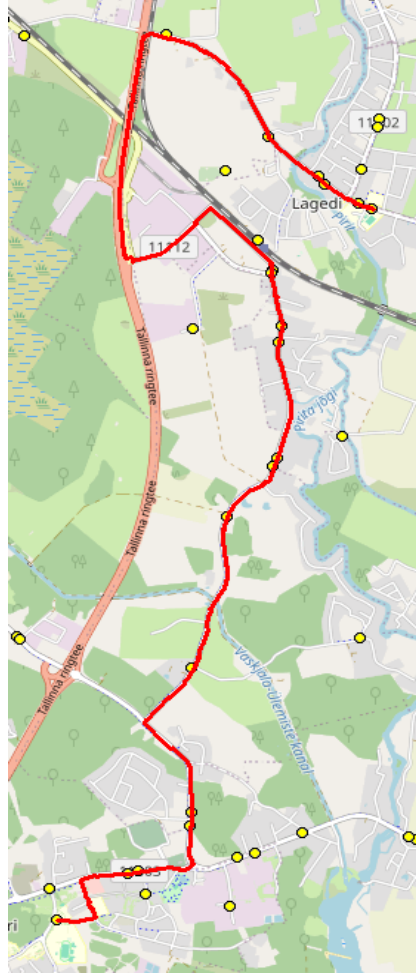

Riigihange nr 261252
Avaliku bussiliiniveo korraldamine Harju maakonna Rae valla bussiliinidel nr 2-8/23006
Kehtib alates 01.09.2023

MTÜ Põhja-Eesti Ühistranspordikeskus
reg 80213342
Meistri 14
13517 Tallinn

AS HANSABUSS
reg 10230847
Paavli tn 6
10412 Tallinn

Harju maakonna Rae valla siseliinid Nr.R12A

Jüri Gümnaasium - Jüri tee - Lagedi kool

Sõiduplaan kehtib **alates 03.09.2024**
Liini teenindab **Hansabuss AS**

Nr.	Peatus	Reis 01
		R12A-03
1	*Jüri Gümnaasium	07:45
2	*Pruuli tee	07:50
3	*Laiakivi	07:51
4	*Külma	07:51
5	*Lagedi haigla	07:52
6	*Lagedi kauplus	07:53
7	*Ülejõe	07:56
8	*Raadiojaama tee	07:58
9	*Lagedi	07:59
10	*Lagedi kool	07:59

Lagedi kool		
1.tund		
tund-buss vahe	08:30	08:30
	00:30	00:14

Nr.R12A

Lagedi kool - Miku (Kanala) - Lagedi kool

Nr.	Peatus	Reis 02
		R12A-04
1	Lagedi kool	08:05
2	Linnu tee	08:06
3	Lohu	08:06
4	Lagedi mõis	08:08
5	Kanala	08:10
6	Kanala	08:10
7	Lagedi mõis	08:12
8	Lohu	08:14
9	Linnu tee	08:14
10	Lagedi kool	08:15

Märkused

Liini teenindamine toimub ainult koolipäevadel 1-5
Sõitjate sisenemine ja väljumine toimub kõikides liiklusemärgiga 541a tähistatud bussipeatustes

/digitaalselt allkirjastatud/

/digitaalselt allkirjastatud/

MTÜ Põhja-Eesti Ühistranspordikeskus

Vedaja