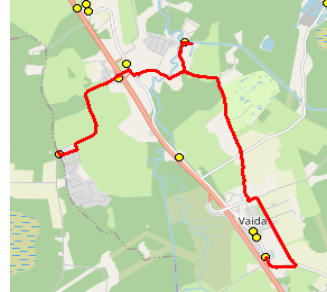

MTÜ Põhja-Eesti Ühistranspordikeskus
 reg 80213342
 Meistri 14
 13517 Tallinn

AS HANSABUSS
 reg 10230847
 Paavli tn 6
 10412 Tallinn

Harju maakonna Rae valla siseliinid Nr.R5

Suursoo - Veskitaguse - Urvaste - Ellaku - Vaida

Sõiduplaan kehtib **alates 03.09.2024**
 Liini teenindab **Hansabuss AS**

Nr.	Peatus	Reis	Reis
		01 R5-01	03 R5-05
1	*Puraviku		07:43
2	*Veskitaguse		07:52
3	*Kopa		07:54
4	*Golfi tee		07:56
5	*Suuresta rist		07:57
6	Eest-Soosalu	07:35	
7	Suursoo	07:36	
8	Raadvõhma	07:40	
9	Pöörasoo	07:42	
10	Suursoo küla	07:44	
11	Urvaste	07:49	
12	Urvaste	07:50	
13	Salu küla	07:52	
14	Lilleoru	07:56	
15	Ellaku	07:58	
16	Vaidasoo	07:59	
17	Vaida Põhikool	08:01	08:01