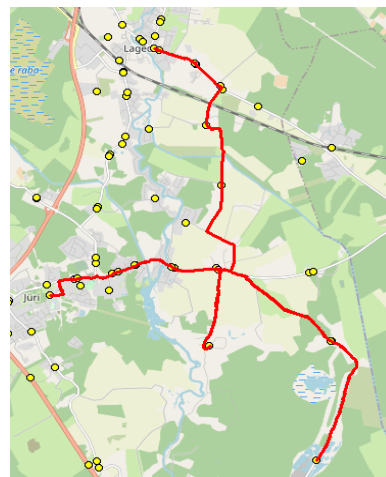

Nr.R2

Jüri Gümnaasium - Seli - Lagedi kool

Sõiduplaan kehtib **ainult 18.10.2024**
 Liini teenindab **Hansabuss AS**

Nr.	Peatus	Reis 01	Reis 02	Reis 03	Reis 05
		R2-02	R2-02	R2-03	R2-04
1	Jüri Gümnaasium	12:50	14:15	15:40	16:40
2	Rae	12:54	14:19	15:44	16:44
3	Vaskjala	12:55	14:20	15:45	16:45
4	Pajupea	12:56	14:21	15:46	16:46
5	Kesa tee	12:59	14:24	15:49	16:49
6	Rae-Seli	13:05	14:31	15:56	16:56
7	Selljärve	13:09	14:35	16:00	17:00
8	Rae-Seli	13:13	14:38	16:03	17:03
9	Näkinurga	13:19	14:45	16:10	17:10
10	Muuseumi tee ristmik	13:21	14:47		
11	Leivajõe aiandusühistu	13:23	14:49		
12	Muuseumi tee	13:27	14:53	16:12	17:12
13	Tuulevälja	13:29	14:54	16:13	17:13
14	Keskküla	13:30	14:55	16:14	17:14
15	Lagedi kool	13:31	14:56	16:15	17:15

Nr.R2

Lagedi kool - Saha - Lagedi - Jüri Gümnaasium

Nr.	Peatus	Reis 02	Reis 04
		R2-02	R2-03
1	Lagedi kool	15:15	16:30
2	Linnu tee	15:16	16:31
3	Lohu	15:16	16:31
4	Lagedi mõis	15:18	16:33
5	Kanala	15:20	16:35
6	Kanala	15:20	16:35
7	Lagedi mõis	15:22	16:37
8	Lohu	15:24	16:39
9	Linnu tee	15:25	16:40
10	Lagedi	15:25	16:40
11	Raadiojaama tee	15:26	16:41
12	Ülejõe	15:27	16:42
13	Lagedi kauplus	15:36	16:51
14	Lagedi haigla	15:37	16:52
15	Külma	15:38	16:53
16	Laiakivi	15:39	16:54
17	Pruuli tee	15:40	16:55
18	Jüri Gümnaasium	15:46	17:01