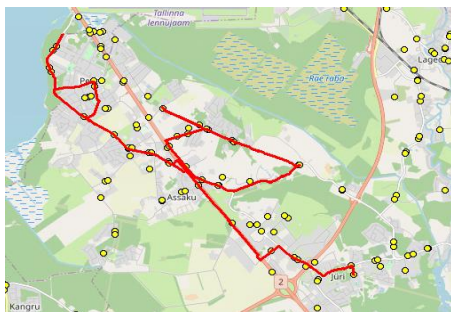

MTÜ Põhja-Eesti Ühistranspordikeskus
reg 80213342
Meistri 14
13517 Tallinn

Nr.	Peatus	Reis	Reis
		01 R1-02	03 R1-01
1	*Järvesuu		07:35
2	*Järveveere		07:36
3	*Peetri kool		07:41
4	*uus peatus - nimi määramiseks		07:42
5	*Veski		07:45
6	*Järveküla		07:46
7	*Järveküla kool		07:47
8	*Hundisepa		07:48
9	*Assaku		07:48
10	*Lehmja kool		07:50
11	*Rae mõis		07:53
12	*Rae mõis		07:54
13	*Jaani		07:56
14	*Loopera		07:58
15	*Tammi		07:59
16	*Nurme		08:01
17	*Taliphlaka		08:05
18	Annuse	07:42	
19	Peetri	07:43	
20	Mõigu	07:45	
21	Kanali tee	07:46	
22	Pühapägi	07:49	
23	Kanali tee	07:49	
24	Mõigu	07:50	
25	Oomi	07:50	
26	Peetri	07:52	
27	Annuse	07:53	
28	Assaku	07:55	
29	Lehmja	07:56	08:09
30	Kungla	07:58	08:11
31	*Viadukti tee		08:13
32	*Põrguvälja		08:14
33	Pildiküla	08:00	
34	Kurna tee	08:06	
35	Välilamäe tee	08:07	
36	Kellamäe	08:09	
37	Jüri Gümnaasium	08:15	08:16

Jüri Koc	08:30	Rae GMN	08:30
buss-tund v.	00:20 08:30	00:20	08:30

Nr.R1

Jüri Gümnaasium - Rae küla - Peetri

Nr.	Peatus	Reis	Reis	Reis
		02 R1-05	02 R1-05	04 R1-04
1	*Jüri Gümnaasium	12:55	14:10	15:35
2	*Põrguvälja	12:58	14:13	15:38
3	*Sinikivi	13:00	14:15	15:40
4	*Viadukti tee	13:01	14:16	15:41
5	*Kungla	13:03	14:19	15:44
6	*Lehmja kool	13:05	14:21	15:46
7	*Rae mõis	13:08	14:23	15:48
8	*Rae mõis	13:09	14:24	15:49
9	*Jaani	13:11	14:27	15:52
10	*Loopera	13:13	14:28	15:53
11	*Tammi	13:14	14:29	15:54
12	*Nurme	13:16	14:31	15:56
13	*Taliphlaka	13:20	14:35	16:00
14	*Annuse	13:21	14:37	16:02
15	*Peetri	13:22	14:38	16:03
16	*Mõigu	13:24	14:39	16:04
17	*Kanali tee	13:24	14:40	16:05
18	*Järvesuu	13:26	14:42	16:07
19	*Järveveere	13:27	14:43	16:08
20	*Veski	13:30	14:45	16:10
21	*Peetri kool	13:32	14:48	16:13