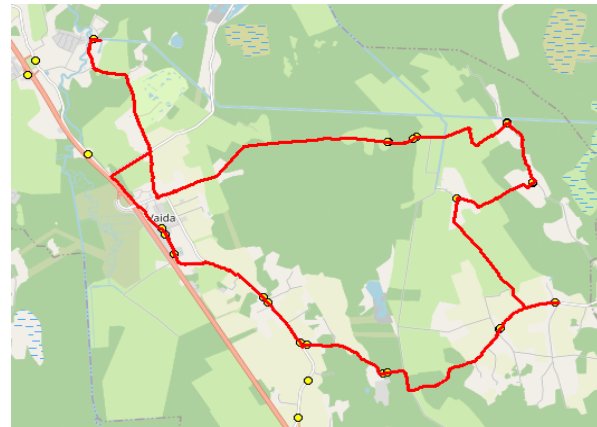

Nr.R5

Vaida - Veskitaguse - Suursoo - Urvaste - Salu - Vaida

Nr.	Peatus	Reis	Reis	Reis
		02 R5-05	04 R5-02	06 R5-03
1	Vaida Põhikool	13:15	15:00	16:20
2	Vaida	13:16	15:01	16:21
3	Suuresta rist			16:24
4	Golfi tee			16:24
5	Kopa			16:26
6	Veskitaguse			16:29
7	Kopa			16:32
8	Golfi tee			16:34
9	Eest-Soosalu	13:25	15:10	16:43
10	Suursoo	13:26	15:11	16:44
11	Raadvõhma	13:30	15:15	16:49
12	Pöörasoo	13:32	15:17	16:51
13	Suursoo küla	13:34	15:19	16:53
14	Urvaste	13:39	15:24	16:59
15	Urvaste	13:40	15:25	17:00
16	Salu küla	13:42	15:27	17:02
17	Suure-Tamme	13:45	15:30	17:05
18	Lilleoru	13:46	15:31	17:06
19	Ellaku	13:48	15:33	17:08
20	Vaidasoo	13:49	15:34	17:09
21	Vaida Põhikool	13:51	15:36	17:11

Vaida kool
5.tund 7.tund 8.tund
13:00 14:50 15:45
tund-buss vahe 00:15 00:10 00:35