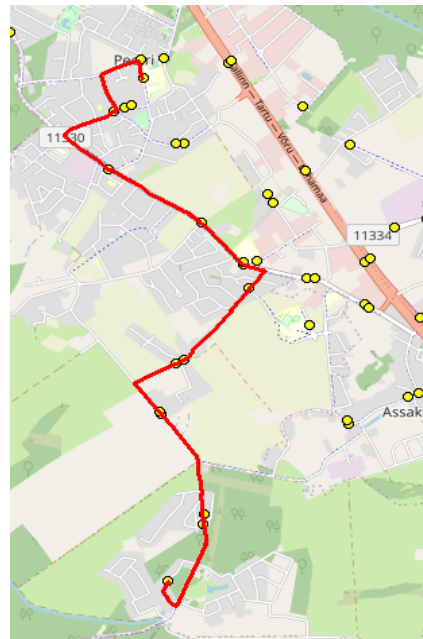

Nr.R6

	Peetri			
	5.tund	6.tund	7.tund	8.tund
tund-buss vahe	13:25	14:20	15:15	16:05
	00:15		00:30	

	Järveküla			
	5.tund	6.tund	7.tund	8.tund
tund-buss vahe	13:25	14:20	15:15	16:10
	00:20		00:35	

	Kindluse			
	5.tund	6.tund	7.tund	8.tund
tund-buss vahe	13:35	14:30	15:25	16:20
	00:11		00:26