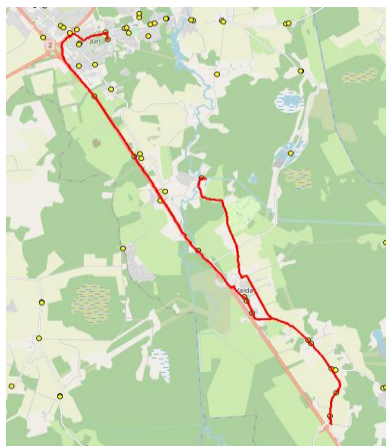

MTÜ Põhja-Eesti Ühistranspordikeskus
reg 80213342
Meistri 14
13517 Tallinn

AS HANSABUSS
reg 10230847
Paavli tn 6
10412 Tallinn

Harju maakonna Rae valla siseliinid Nr.R3

Aruvalla - Veskitaguse - Vaida - Jüri GMN

Sõiduplaan kehtib **ainult 18.10.2024**
Liini teenindab **Hansabuss AS**

Nr.	Peatus	Reis 01
		R3-04
1	Aruvalla	07:40
2	Allikavälja	07:41
3	Ellaku	07:42
4	Vaidasoo	07:43
5	Golfi tee	07:48
6	Kopa	07:50
7	Veskitaguse	07:53
8	Kopa	07:56
9	Golfi tee	07:58
10	Vaida Põhikool	08:03
11	Vaida	08:04
12	Sillaotsa	08:06
13	Kautjala	08:09
14	Vana-Aaviku	08:10
15	Jüri Gümnaasium	08:14

Vaida Kool 08:15
buss-tund vahe 00:11

Jüri Kool 08:30
buss-tund vahe 00:15

Rae GMN 08:30
08:30 00:15