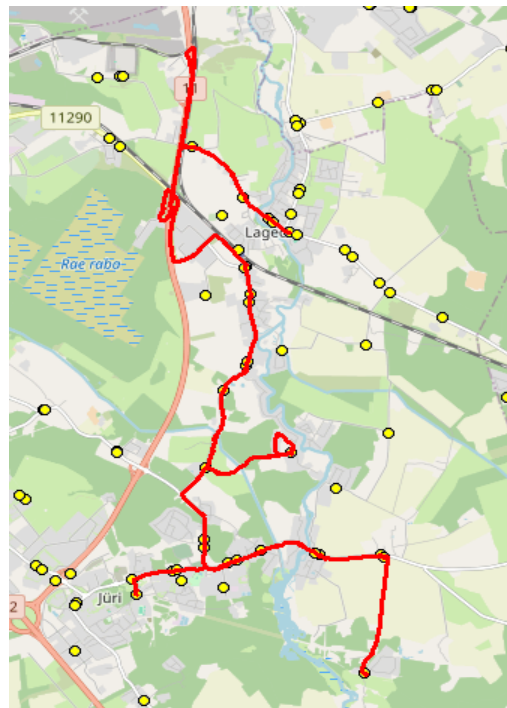

Riigihange nr 261252

Avaliku bussiliiniveo korraldamine Harju maakonna Rae valla bussiliinidel nr 2-8/23006

Kehtib alates 01.09.2023

MTÜ Põhja-Eesti Ühistranspordikeskus

reg 80213342

Meistri 14

13517 Tallinn

AS HANSABUSS

reg 10230847

Paavli tn 6

10412 Tallinn

Harju maakonna Rae valla siseliinid

Nr.R11

Lagedi kool - Lagedi - Kesa - Jüri Gümnaasium

Sõiduplaan kehtib

alates 03.09.2024

Liini teenindab

Hansabuss AS

Nr.	Peatus	Reis
		01
		R11-01
1	*Lagedi kool	07:35
2	*Lagedi	07:36
3	*Raadiojaama tee	07:36
4	*Ülejõe	07:37
5	*Lagedi kauplus	07:46
6	*Lagedi haigla	07:47
7	*Külma	07:48
8	*Laiakivi	07:49
9	*Vaadi	07:53
10	*Pruuli tee	07:54
11	*Rae	07:58
12	*Vaskjala	07:59
13	*Pajupea	08:00
14	*Kesa tee	08:03
15	*Pajupea	08:06
16	*Vaskjala	08:07
17	*Rae	08:08
18	*Jüri Gümnaasium	08:12

Jüri Kool 08:30
buss-tund vahe 00:17

Rae GMN 08:30
00:17

Märkused

Liini teenindamine toimub ainult koolipäevadel 1-5

Sõitjate sisenemine ja väljumine toimub kõikides liiklusemärgiga 541a tähistatud bussipeatustes

/digitaalselt allkirjastatud/

/digitaalselt allkirjastatud/

MTÜ Põhja-Eesti Ühistranspordikeskus

Vedaja