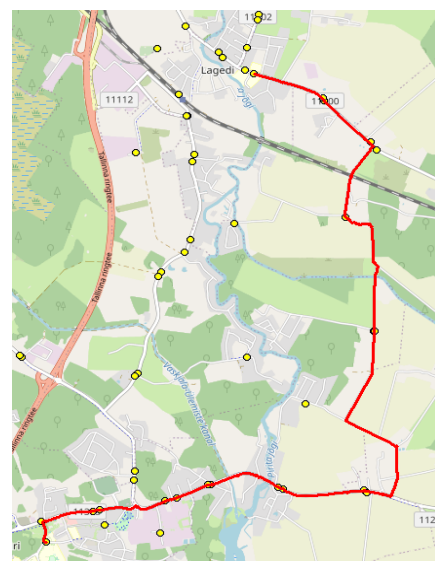

AS HANSABUSS
reg 10230847
Paavli tn 6
10412 Tallinn

Harju maakonna Rae valla siseliinid **Nr.R13**

Jüri Gümnaasium - Vaadi - Lagedi - Lagedi kool

Sõiduplaan kehtib **ainult 18.10.2024**
Liini teenindab **Hansabuss AS**

Nr.	Peatus	Reis 01	Reis 01	Reis 03	Reis 05
		R13-01	R13-01	R13-01	R13-01
1	*Jüri Gümnaasium	12:50	14:15	15:45	16:35
2	*Vaadi	12:56	14:22	15:52	16:42
3	*Pruuli tee	12:57	14:23	15:53	16:43
4	*Laiakivi	12:59	14:24	15:54	16:44
5	*Külma	12:59	14:25	15:55	16:45
6	*Lagedi haigla	13:00	14:26	15:56	16:46
7	*Lagedi kauplus	13:01	14:26	15:56	16:46
8	*Ülejõe	13:04	14:30	16:00	16:50
9	*Raadiojaama tee	13:05	14:31	16:01	16:51
10	*Lagedi	13:06	14:32	16:02	16:52
11	*Lagedi kool	13:07	14:32	16:02	16:52

Nr.R13

Lagedi kool - Tuulevälja - Jüri Gümnaasium

Nr.	Peatus	Reis 02	Reis 04
		R13-01	R13-01
1	Lagedi kool	15:15	16:15
2	Keskküla	15:16	16:16
3	*Muuseumi tee ristmik	15:18	
4	*Leivajõe aiandusühistu	15:20	
5	Muuseumi tee	15:24	16:18
6	Näkinurga	15:26	16:20
7	Pajupea	15:29	16:23
8	Vaskjala	15:30	16:24
9	Rae	15:31	16:25
10	Jüri Gümnaasium	15:36	16:30

Lagedi kool
7.tund 8.tund
15:05 16:00
tund-buss vahe 00:10 00:15

Märkused

Liini teenindamine toimub ainult koolipäevadel 1-5
Sõitjate sisenemine ja väljumine toimub kõikides liiklusrärgiga 541a tähistatud bussipeatustes

/digitaalselt allkirjastatud/

/digitaalselt allkirjastatud/

MTÜ Põhja-Eesti Ühistranspordikeskus

Vedaja