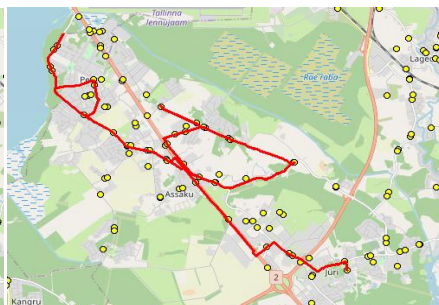

MTÜ Põhja-Eesti Ühistranspordikeskus
reg 80213342
Meistri 14
13517 Tallinn

Nr.	Peatus	Reis 01	Reis 03
		R1-02	R1-01
1	Järvesuu		07:35
2	Järveveere		07:36
3	Peetri kool		07:41
4	Küti		07:42
5	Veski		07:45
6	Järveküla		07:46
7	Järveküla kool		07:47
8	Hundisepa		07:48
9	Assaku		07:49
10	Graniidi 3		07:49
11	Lehmja kool		07:50
12	Rae mõis		07:53
13	Rae mõis		07:54
14	Jaani		07:56
15	Loopera		07:58
16	Tammi		07:59
17	Nurme		08:01
18	Talpihlaka		08:05
19	Annuse	07:42	
20	Peetri	07:43	
21	Mõigu	07:45	
22	Kanali tee	07:46	
23	Puhamägi	07:49	
24	Kanali tee	07:49	
25	Mõigu	07:50	
26	Oomi	07:50	
27	Peetri	07:52	
28	Annuse	07:53	
29	Assaku	07:55	
30	Lehmja	07:56	08:09
31	Kungla	07:58	08:11
32	Viadukti tee		08:13
33	Põrguvälja		08:14
34	Pildiküla	08:00	
35	Kurma tee	08:06	
36	Väljamäe tee	08:07	
37	Kellamaja	08:09	
38	Jüri kool	08:15	08:17