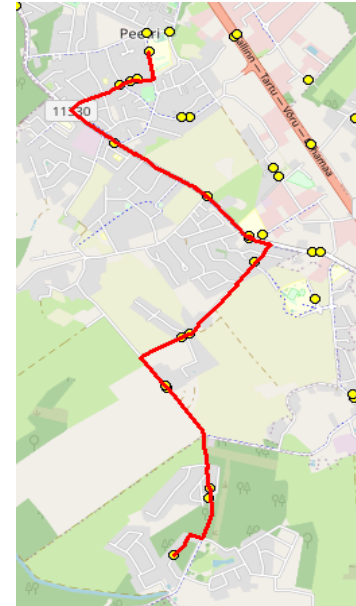

Riigihange nr 261252
Avaliku bussiliiniveo korraldamine Harju maakonna Rae valla bussiliinidel nr 2-8/23006
Kehtib alates 01.09.2023

MTÜ Põhja-Eesti Ühistranspordikeskus
reg 80213342
Meistri 14
13517 Tallinn

AS HANSABUSS
reg 10230847
Paavli tn 6
10412 Tallinn

Rae valla siseliin

Nr.R6

Uuesalu - Peetri kool

Sõiduplaan kehtib **ainult 20.12.2024**
Liini teenindab **Hansabuss AS**

Nr.	Peatus	Reis 01	Reis 03	Reis 03
		R6-01	R6-01	R6-01
1	Uuesalu	08:00	~~13:55~~	11:55
2	Orava	08:02	~~13:57~~	11:57
3	Liiva tee	08:04	~~13:59~~	11:59
4	Lõo	08:05	~~14:00~~	12:00
5	Kindluse	08:06	~~14:01~~	12:01
6	Järveküla kool	08:09	~~14:04~~	12:04
7	Järveküla	08:10	~~14:05~~	12:05
8	Veski	08:11	~~14:06~~	12:06
9	Uusmaa	08:13	~~14:08~~	12:08
10	Peetri kool	08:14	~~14:09~~	12:09

	Peetri	Järveküla	Kindluse
1.tund	08:30	08:30	08:30
buss-tund vahe	00:15	00:20	00:23

Lisaks maakonna avalik liin 162 Uuesalu - Kindluse - Peetri - Tallinn, millega on teenus Uuesalust kooli jõudmiseks. Vt lisa liin 162 sõiduplaan