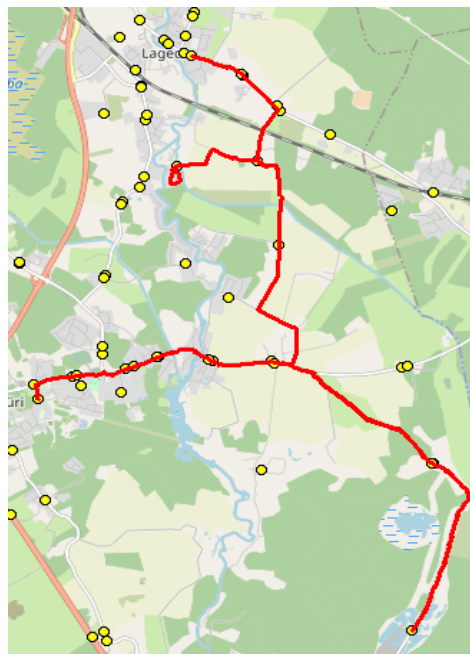

Riigihange nr 261252
Avaliku bussiliiniveo korraldamine Harju maakonna Rae valla bussiliinidel nr 2-8/23006
Kehtib alates 01.09.2023

MTÜ Põhja-Eesti Ühistranspordikeskus
reg 80213342
Meistri 14
13517 Tallinn

AS HANSABUSS
reg 10230847
Paavli tn 6
10412 Tallinn

Harju maakonna Rae valla siseliinid **Nr.R12**

Lagedi kool - Tuulevälja - Seli - Pajupea - Jüri Gümnaasium

Sõiduplaan kehtib **alates 28.10.2024**
Liini teenindab **Hansabuss AS**

Nr.	Peatus	Reis
		01
1	Lagedi kool	07:35
2	Keskküla	07:36
3	Muuseumi tee ristmik	07:38
4	Leivajõe aiandusühistu	07:41
5	Muuseumi tee	07:45
6	Näkinurga	07:47
7	Rae-Seli	07:54
8	Sellijärve	07:58
9	Rae-Seli	08:03
10	Pajupea	08:07
11	Vaskjala	08:08
12	Rae	08:09
13	Jüri kool	08:13

Jüri Kool 08:30
buss-tund vahe 00:16

Rae GMN 08:30
00:16

Märkused

Liini teenindamine toimub ainult koolipäevadel 1-5
Sõitjate sisenemine ja väljumine toimub kõikides liiklusemärgiga 541a tähistatud bussipeatustes

/digitaalselt allkirjastatud/

/digitaalselt allkirjastatud/

MTÜ Põhja-Eesti Ühistranspordikeskus

Vedaja