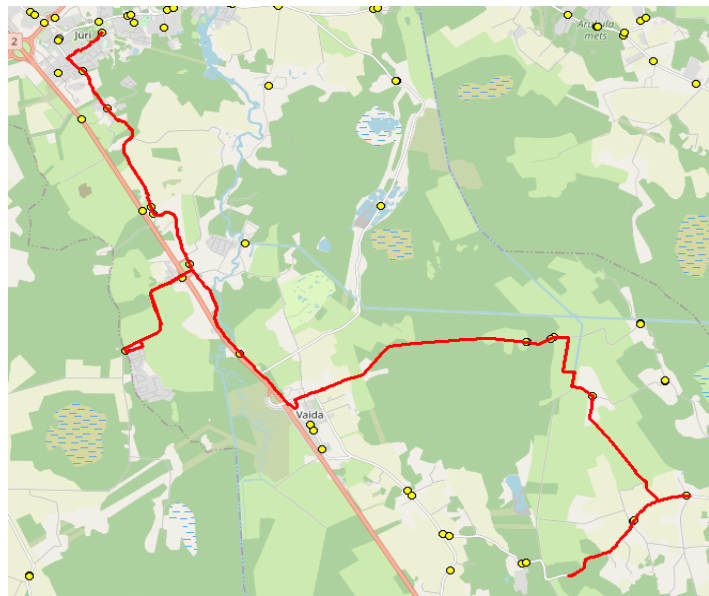

Riigihange nr 261252
Avaliku bussiliiniveo korraldamine Harju maakonna Rae valla bussiliinidel nr 2-8/23006
Kehtib alates 01.09.2023

MTÜ Põhja-Eesti Ühistranspordikeskus
reg 80213342
Meistri 14
13517 Tallinn

AS HANSABUSS
reg 10230847
Paavli tn 6
10412 Tallinn

Harju maakonna Rae valla siseliinid Nr.R4

Salu - Urvaste - Suursoo - Puraviku - Patiku - Aaviku - GMN

Sõiduplaan kehtib **ainult 20.12.2024**
Liini teenindab **Hansabuss AS**

Nr.	Peatus	Reis
		01
1	Suure-Tamme	07:30
2	Salu küla	07:32
3	Urvaste	07:34
4	Urvaste	07:35
5	Suursoo küla	07:40
6	Suursoo	07:43
7	Eest-Soosalu	07:44
8	Patika viadukt	07:57
9	Puraviku	08:01
10	Patika	08:04
11	Korba	08:07
12	Kautjala teerist	08:09
13	Aaviku	08:11
14	Jüri kool	08:14

Jüri Kool 08:30
buss-tund vahe 00:15

Rae GMN 08:30
00:15