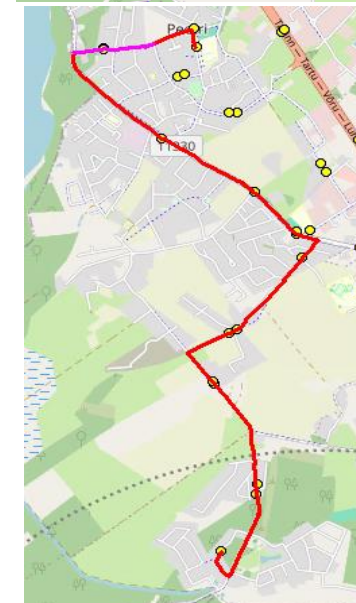

Nr.R6

Peetri kool - Uuesalu

Nr.	Peatus	Reis 02	Reis 04	Reis 02	Reis 04
		R6-01	R6-01	R6-01	R6-01
1	Peetri kool	~~13:40~~	~~15:45~~	11:40	12:55
2	Küti	~~13:42~~	~~15:47~~	11:42	12:57
3	Veski	~~13:44~~	~~15:49~~	11:44	12:59
4	Järveküla	~~13:45~~	~~15:50~~	11:45	13:00
5	Järveküla kool	~~13:46~~	~~15:51~~	11:46	13:01
6	Kindluse	~~13:47~~	~~15:52~~	11:47	13:02
7	Lõo	~~13:48~~	~~15:53~~	11:48	13:03
8	Liiva tee	~~13:49~~	~~15:54~~	11:49	13:04
9	Orava	~~13:50~~	~~15:56~~	11:50	13:05
10	Uuesalu	~~13:52~~	~~15:59~~	11:52	13:07

Maakonna avalik liin 162	
Peetri kool, Järveküla kool, Kindluse kool suunaga Uuesalu poole	
Peetri kool	12:38
Järveküla kool	12:44
Kindluse	12:45
Uuesalu	12:51