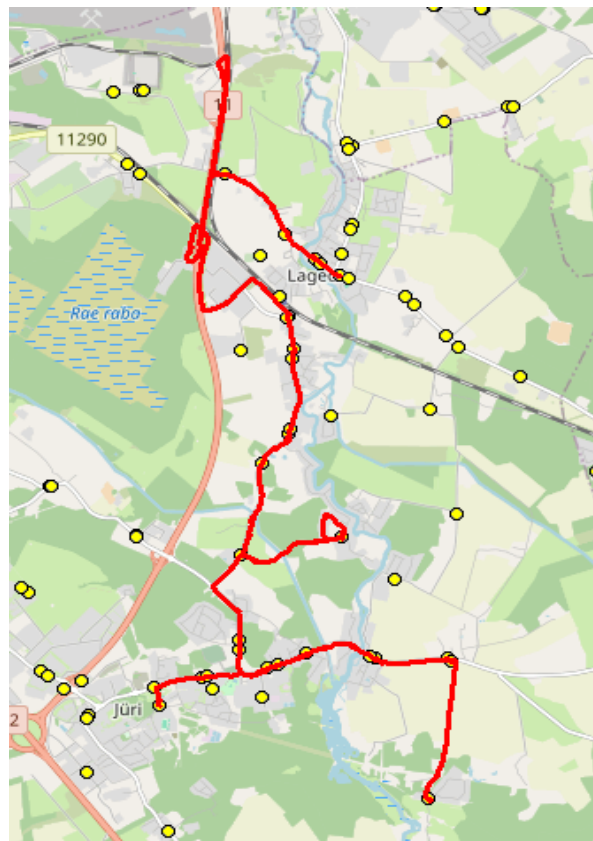

Riigihange nr 261252

Avaliku bussiliiniveo korraldamine Harju maakonna Rae valla bussiliinidel nr 2-8/23006

Kehtib alates 01.09.2023

MTÜ Põhja-Eesti Ühistranspordikeskus

reg 80213342

Meistri 14

13517 Tallinn

AS HANSABUSS

reg 10230847

Paavli tn 6

10412 Tallinn

Harju maakonna Rae valla siseliinid

Nr.R11

Lagedi kool - Lagedi - Kesa - Jüri Gümnaasium

Sõiduplaan kehtib

alates 28.10.2024

Liini teenindab

Hansabuss AS

Nr.	Peatus	Reis
		01
1	Lagedi kool	07:30
2	Lagedi	07:31
3	Raadiojaama tee	07:31
4	Ülejõe	07:32
5	Lagedi kauplus	07:44
6	Lagedi haigla	07:46
7	Külma	07:47
8	Laiakivi	07:48
9	Vaadi	07:52
10	Pruuli tee	07:53
11	Rae	07:57
12	Vaskjala	07:58
13	Pajupea	07:59
14	Kesa tee	08:03
15	Pajupea	08:07
16	Vaskjala	08:09
17	Rae	08:10
18	Jüri kool	08:15

Jüri Kool 08:30
buss-tund vahe 00:14

Rae GMN 08:30
00:14

Märkused

Liini teenindamine toimub ainult koolipäevadel 1-5

Sõitjate sisenemine ja väljumine toimub kõikides liiklusmärgiga 541a tähistatud bussipeatustes

/digitaalselt allkirjastatud/

/digitaalselt allkirjastatud/

MTÜ Põhja-Eesti Ühistranspordikeskus

Vedaja