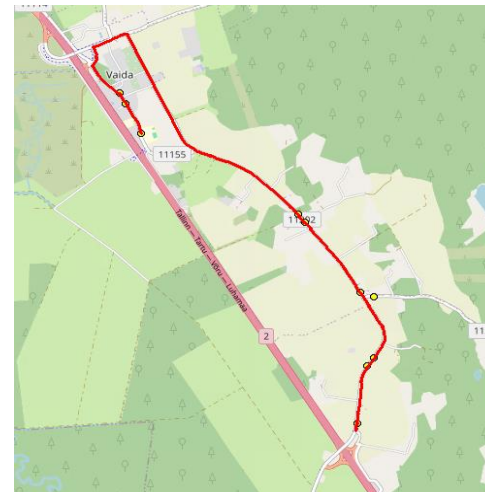

Nr.R5

Vaida - Veskitaguse - Suursoo - Urvaste - Salu - Vaida

Nr.	Peatus	Reis	Reis	Reis	Reis	Reis
		02	04	06	02	04
		R5-05	R5-02	R5-03	R5-05	R5-02
1	Vaida Põhikool	13:15	15:00	16:30	12:10	13:30
2	Vaida	13:16	15:01	16:21	12:11	13:31
3	Suuresta rist			16:24		
4	Golfi tee			16:24		
5	Kopa			16:26		
6	Veskitaguse			16:29		
7	Kopa			16:32		
8	Golfi tee			16:34		
9	Eest-Soosalu	13:25	15:10	16:43	12:20	13:40
10	Suursoo	13:26	15:11	16:44	12:21	13:41
11	Raadvõhma	13:30	15:15	16:48	12:25	13:45
12	Pöörasoo	13:32	15:17	16:50	12:27	13:47
13	Suursoo küla	13:34	15:19	16:52	12:29	13:49
14	Urvaste	13:39	15:24	16:57	12:34	13:54
15	Urvaste	13:40	15:25	16:57	12:35	13:55
16	Salu küla	13:42	15:27	16:59	12:37	13:57
17	Suure-Tamme	13:45	15:30	17:02	12:40	14:00
18	Lilleoru	13:46	15:31	17:03	12:41	14:01
19	Ellaku	13:48	15:33	17:05	12:43	14:03
20	Vaidasoo	13:49	15:34	17:06	12:44	14:04
21	Vaida Põhikool	13:51	15:36	17:08	12:46	14:06

Nr.	Peatus	Reis
		R5-03
1	Vaida Põhikool	12:15
2	Vaida	12:16
3	*Vaidasoo	12:21
4	*Ellaku	12:22
5	*Allikavälja	12:23
6	*Aruvalla	12:24