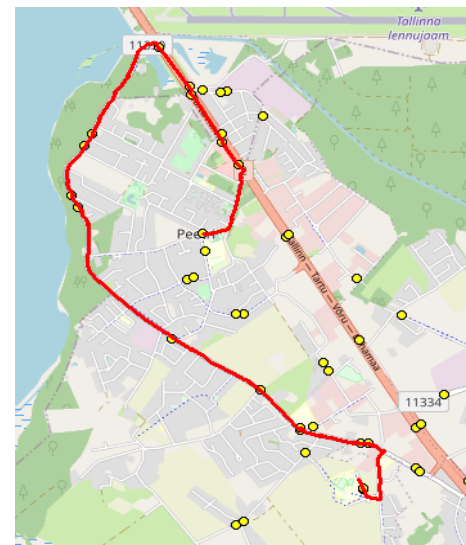

Riigihange nr 261252
Avaliku bussiliiniveo korraldamine Harju maakonna Rae valla bussiliinidel nr 2-8/23006
Kehtib alates 01.09.2023

MTÜ Põhja-Eesti Ühistranspordikeskus
reg 80213342
Meistri 14
13517 Tallinn

AS HANSABUSS
reg 10230847
Paavli tn 6
10412 Tallinn

Harju maakonna Rae valla siseliinid Nr.R9

Kindluse kool - Järveküla kool - Peetri kool

Sõiduplaan kehtib **ainult 20.12.2024**
Liini teenindab **Hansabuss AS**

Nr.	Peatus	Reis	Reis	Reis	Reis	Reis
		01	03	05	01	03
		R9-01	R9-02	R9-03	R9-01	R9-02
1	Koolipõllu	13:45	14:45	15:45	11:45	13:00
2	Hundisepa	13:47	14:47	15:47	11:47	13:02
3	Järveküla kool	13:49	14:49	15:49	11:49	13:04
4	Järveküla	13:50	14:50	15:50	11:50	13:05
5	Veski	13:51	14:51	15:51	11:51	13:06
6	Järveveere	13:53	14:53	15:53	11:53	13:08
7	Järvesuu	13:54	14:54	15:54	11:54	13:09
8	Pühamägi	13:55	14:55	15:55	11:55	13:10
9	Kanali tee	13:56	14:56	15:56	11:56	13:11
10	Mõigu	13:57	14:57	15:57	11:57	13:12
11	Oomi	13:57	14:57	15:57	11:57	13:12
12	Peetri kool	13:59	14:59	15:59	11:59	13:14

Järveküla kool suunaga Peetri poole
Maakonna avalik liin 121 Peatus Järveküla kool kell 13:22
Maakonna avalik liin 162 Peatus Järveküla kool kell 13:08

Märkused

Liini teenindamine toimub ainult koolipäevadel 1-5
Sõitjate sisenemine ja väljumine toimub kõikides liiklusemärgiga 541a tähistatud bussipeatustes

/digitaalselt allkirjastatud/

/digitaalselt allkirjastatud/

MTÜ Põhja-Eesti Ühistranspordikeskus

Vedaja