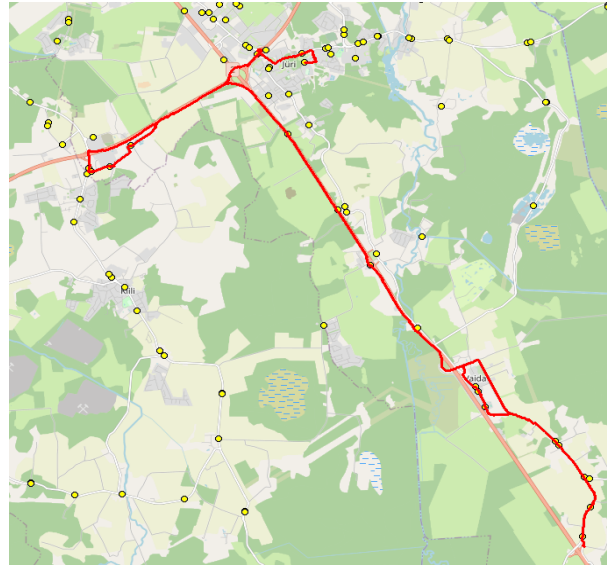

**Nr.R3**

**Aruvalla - Veskitaguse - Vaida - Jüri GMN**

Sõiduplaan kehtib **ainult 20.12.2024**  
 Liini teenindab **Hansabuss AS**

Nr.	Peatus	Reis 01
		R3-04
1	Aruvalla	07:40
2	Allikavälja	07:41
3	Eilaku	07:42
4	Vaidasoo	07:43
5	Golfi tee	07:48
6	Kopa	07:50
7	Veskitaguse	07:53
8	Kopa	07:56
9	Golfi tee	07:58
10	Vaida Põhikool	08:03
11	Vaida	08:04
12	Sillaotsa	08:06
13	Kautjala	08:09
14	Vana-Aaviku	08:10
15	Jüri kool	08:14

Vaida Kool 08:15  
 buss-tund vahe 00:11

Jüri Kool 08:30  
 buss-tund vahe 00:15

Rae GMN 08:30  
 08:30 00:15

**Nr.R3**

**Jüri GMN - Kurna - Vana-Aaviku - Vaida - Aruvalla**

Nr.	Peatus	Reis 02	Reis 04	Reis 06	Reis 02	Reis 06	Reis 04
		R3-01	R3-02	R3-03	R3-01	R3-02	R3-03
1	Jüri Kool	14:20	15:40		11:20	12:50	
2	Jüri	14:24	15:44		11:24	12:54	
3	Kurna tee	14:30	15:50		11:30	13:00	
4	Väijamäe tee	14:31	15:51		11:31	13:01	
5	Kellamaja	14:33	15:53		11:33	13:03	
6	Vana-Aaviku	14:37	15:57		11:37	13:07	
7	Kautjala	14:39	15:59		11:39	13:09	
8	Patika	14:40	16:00		11:40	13:10	
9	Sillaotsa	14:43	16:03		11:43	13:13	
14	Vaida Põhikool sisse	14:48	16:08		11:48	13:18	
15	Vaida Põhikool välja	15:00	16:08	15:10	11:48	13:18	12:10
16	Vaida	15:01	16:09	15:11	11:49	13:19	12:11
10	Vaidasoo	15:06	16:15		11:55	13:25	
11	Eilaku	15:07	16:16		11:56	13:26	
12	Allikavälja	15:08	16:17		11:57	13:27	
13	Aruvalla	15:09	16:17		11:57	13:27	
17	*Golfi tee			15:14			12:14
18	*Kopa			15:16			12:16
19	*Veskitaguse			15:19			12:19
20	Patika viadukt			15:25			12:25
21	*Puraviku			15:29			12:29
22	*Patika			15:32			12:32
23	*Korba			15:34			12:34
24	*Kautjala teerist			15:36			12:36
25	*Aaviku			15:37			12:37
26	*Veetorni			15:41			12:41
27	Jüri Kool			15:43			12:43