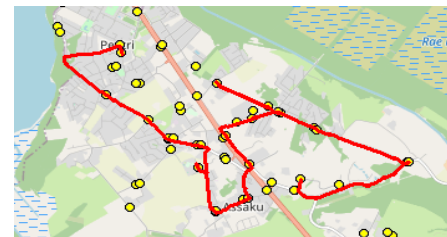

1.tund  
 buss-tund vahe

Peetri	Järveküla	Kindluse
08:30	08:30	08:30
00:13	00:17	00:26

**Nr.R7**

**Peetri kool - Järveküla - Kindluse - Rae**

Nr.	Peatus	Reis 02	Reis 04	Reis 06	Reis 02	Reis 04
		R7-01	R7-03	R7-02	R7-03	R7-01
1	Peetri kool	13:45	14:40	16:25	11:30	12:50
2	Küti	13:47	14:42	16:27	11:32	12:52
3	Veski	13:49	14:44	16:29	11:34	12:54
4	Järveküla	13:50	14:45	16:30	11:35	12:55
5	Järveküla kool	13:51	14:46	16:31	11:36	12:56
6	Hundisepa	13:52	14:47	16:32	11:37	12:57
7	Koolipõllu - välja	13:55	14:50	16:35	11:45	13:05
8	Turuveski	13:59	14:53	16:38	11:47	13:07
9	Ööbiku	14:00	14:54	16:39	11:48	13:08
10	Graniidi 1	14:01	14:55	16:40	11:49	13:09
11	Allika	14:01	14:55	16:40	11:50	13:10
12	Talipihlaka	14:02	14:56	16:41	11:51	13:11
13	Tammi	14:03	14:57	16:42	11:51	13:11
14	Nurme	14:05	14:59	16:44	11:53	13:13
15	Loopera	14:07	15:01	16:46	11:55	13:15
16	Jaani	14:08	15:02	16:47	11:56	13:16
17	Rae mõis	14:10	15:04	16:49	11:58	13:18
18	Rae mõis	14:11	15:05	16:50	11:59	13:19
19	Rööla tee	14:14	15:08	16:53	12:02	13:22

**Märkused**

Liini teenindamine toimub ainult koolipäevadel 1-5  
 Sõitjate sisenedamine ja väljumine toimub kõikides liiklusmärgiga 541a tähistatud bussipeatustes

/digitaalselt allkirjastatud/

/digitaalselt allkirjastatud/