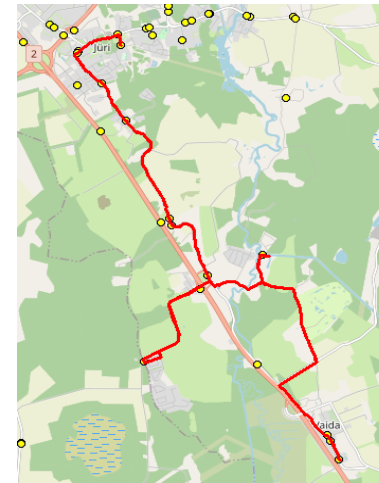

**Nr.R3**

**Aruvalla - Veskitaguse - Vaida - Jüri GMN**

Sõiduplaan kehtib **ainult 20.12.2024**  
 Liini teenindab **Hansabuss AS**

Nr.	Peatus	Reis 01
		R3-04
1	Aruvalla	07:40
2	Allikavälja	07:41
3	Eilaku	07:42
4	Vaidasoo	07:43
5	Golfi tee	07:48
6	Kopa	07:50
7	Veskitaguse	07:53
8	Kopa	07:56
9	Golfi tee	07:58
10	Vaida Põhikool	08:03
11	Vaida	08:04
12	Sillaotsa	08:06
13	Kautjala	08:09
14	Vana-Aaviku	08:10
15	Jüri kool	08:14

Vaida Kool 08:15  
 buss-tund vahe 00:11

Jüri Kool 08:30  
 buss-tund vahe 00:15

Rae GMN 08:30  
 08:30 00:15

**Nr.R3**

**Jüri GMN - Kurna - Vana-Aaviku - Vaida - Aruvalla**

Nr.	Peatus	Reis 02	Reis 04	Reis 06	Reis 02	Reis 06	Reis 04
		R3-01	R3-02	R3-03	R3-01	R3-02	R3-03
1	Jüri Kool	14:20	15:40		11:20	12:50	
2	Jüri	14:24	15:44		11:24	12:54	
3	Kurna tee	14:30	15:50		11:30	13:00	
4	Väijamäe tee	14:31	15:51		11:31	13:01	
5	Kellamaja	14:33	15:53		11:33	13:03	
6	Vana-Aaviku	14:37	15:57		11:37	13:07	
7	Kautjala	14:39	15:59		11:39	13:09	
8	Patika	14:40	16:00		11:40	13:10	
9	Sillaotsa	14:43	16:03		11:43	13:13	
14	Vaida Põhikool sisse	14:48	16:08		11:48	13:18	
15	Vaida Põhikool välja	15:00	16:08	15:10	11:48	13:18	12:10
16	Vaida	15:01	16:09	15:11	11:49	13:19	12:11
10	Vaidasoo	15:06	16:15		11:55	13:25	
11	Eilaku	15:07	16:16		11:56	13:26	
12	Allikavälja	15:08	16:17		11:57	13:27	
13	Aruvalla	15:09	16:17		11:57	13:27	
17	*Golfi tee			15:14			12:14
18	*Kopa			15:16			12:16
19	*Veskitaguse			15:19			12:19
20	Patika viadukt			15:25			12:25
21	*Puraviku			15:29			12:29
22	*Patika			15:32			12:32
23	*Korba			15:34			12:34
24	*Kautjala teerist			15:36			12:36
25	*Aaviku			15:37			12:37
26	*Veetorni			15:41			12:41
27	Jüri Kool			15:43			12:43