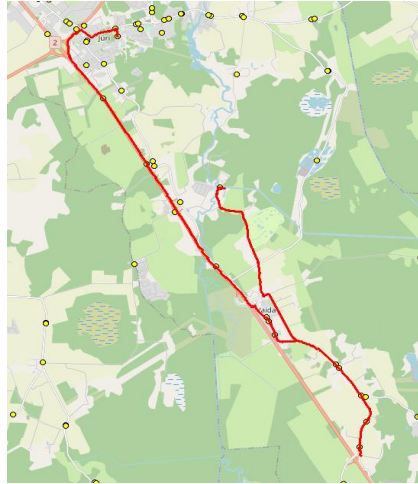

**Nr.R3**

**Aruvalla - Veskitaguse - Vaida - Jüri GMN**

Sõiduplaan kehtib **ainult 20.12.2024**  
 Liini teenindab **Hansabuss AS**

Nr.	Peatus	Reis 01
		R3-04
1	Aruvalla	07:40
2	Allikavälja	07:41
3	Eilaku	07:42
4	Vaidasoo	07:43
5	Golfi tee	07:48
6	Kopa	07:50
7	Veskitaguse	07:53
8	Kopa	07:56
9	Golfi tee	07:58
10	Vaida Põhikool	08:03
11	Vaida	08:04
12	Sillaotsa	08:06
13	Kautjala	08:09
14	Vana-Aaviku	08:10
15	Jüri kool	08:14

Vaida Kool 08:15  
 buss-tund vahe 00:11

Jüri Kool 08:30  
 buss-tund vahe 00:15

Rae GMN 08:30  
 08:30 00:15

**Nr.R3**

**Jüri GMN - Kurna - Vana-Aaviku - Vaida - Aruvalla**

Nr.	Peatus	Reis 02	Reis 04	Reis 06	Reis 02	Reis 06	Reis 04
		R3-01	R3-02	R3-03	R3-01	R3-02	R3-03
1	Jüri Kool	14:20	15:40		11:20	12:50	
2	Jüri	14:24	15:44		11:24	12:54	
3	Kurna tee	14:30	15:50		11:30	13:00	
4	Väijamäe tee	14:31	15:51		11:31	13:01	
5	Kellamaja	14:33	15:53		11:33	13:03	
6	Vana-Aaviku	14:37	15:57		11:37	13:07	
7	Kautjala	14:39	15:59		11:39	13:09	
8	Patika	14:40	16:00		11:40	13:10	
9	Sillaotsa	14:43	16:03		11:43	13:13	
14	Vaida Põhikool sisse	14:48	16:08		11:48	13:18	
15	Vaida Põhikool välja	15:00	16:08	15:10	11:48	13:18	12:10
16	Vaida	15:01	16:09	15:11	11:49	13:19	12:11
10	Vaidasoo	15:06	16:15		11:55	13:25	
11	Eilaku	15:07	16:16		11:56	13:26	
12	Allikavälja	15:08	16:17		11:57	13:27	
13	Aruvalla	15:09	16:17		11:57	13:27	
17	*Golfi tee			15:14			12:14
18	*Kopa			15:16			12:16
19	*Veskitaguse			15:19			12:19
20	Patika viadukt			15:25			12:25
21	*Puraviku			15:29			12:29
22	*Patika			15:32			12:32
23	*Korba			15:34			12:34
24	*Kautjala teerist			15:36			12:36
25	*Aaviku			15:37			12:37
26	*Veetorni			15:41			12:41
27	Jüri Kool			15:43			12:43