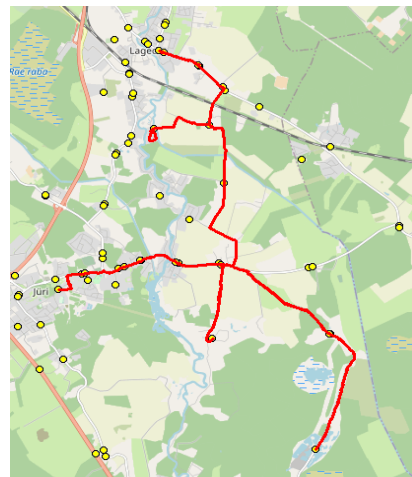

AS HANSABUSS  
 reg 10230847  
 Paavli tn 6  
 10412 Tallinn

**Harju maakonna Rae valla siseliinid**

**Nr.R2**

**Jüri Gümnaasium - Seli - Lagedi kool**

Sõiduplaan kehtib **ainult 20.12.2024**  
 Liini teenindab **Hansabuss AS**

Nr.	Peatus	Reis 01	Reis 03	Reis 05	Reis 01	Reis 03
		R2-02	R2-03	R2-04	R2-02	R2-03
1	Jüri kool	14:15	15:40	16:40	11:00	12:30
2	Rae	14:19	15:44	16:44	11:04	12:34
3	Vaskjala	14:20	15:45	16:45	11:05	12:35
4	Pajupea	14:21	15:46	16:46	11:06	12:36
5	Kesa tee	14:24	15:49	16:49	11:09	12:39
6	Rae-Seli	14:31	15:56	16:56	11:16	12:46
7	Sellijärve	14:35	16:00	17:00	11:20	12:50
8	Rae-Seli	14:38	16:03	17:03	11:23	12:53
9	Näkinurga	14:45	16:10	17:10	11:30	13:00
10	*Muuseumi tee ristmik	14:47			11:32	13:02
11	*Leivajõe aiandusühistu	14:50			11:35	13:05
12	Muuseumi tee	14:53	16:12	17:12	11:38	13:08
13	Tuulevälja	14:54	16:13	17:13	11:39	13:09
14	Keskküla	14:55	16:14	17:14	11:40	13:10
15	Lagedi kool	14:56	16:15	17:15	11:41	13:11