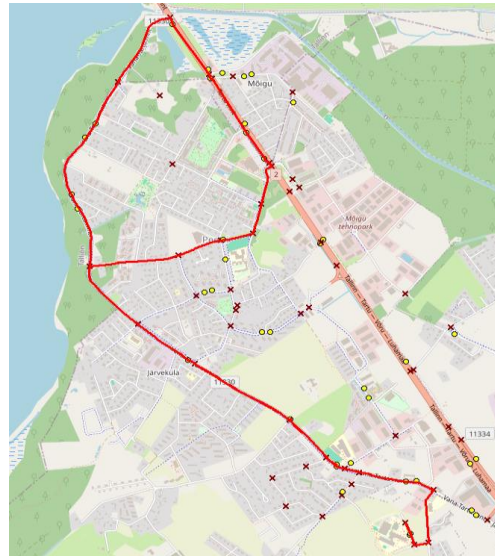

Riigihange nr 261252
Avaliku bussiliiniveo korraldamine Harju maakonna Rae valla bussiliinidel nr 2-8/23006
Kehtib alates 01.09.2023

MTÜ Põhja-Eesti Ühistranspordikeskus
reg 80213342
Meistri 14
13517 Tallinn

AS HANSABUSS
reg 10230847
Paavli tn 6
10412 Tallinn

Harju maakonna Rae valla siseliinid

Nr.R10A

Järveküla - Möigu - Peetri - Järveküla - Kindluse

Sõiduplaan kehtib **alates 02.12.2024**
Liini teenindab **Hansabuss AS**

Nr.	Peatus	Reis
		01
		R10A-01
1	Järveküla kool	07:45
2	Järveküla	07:46
3	Veski	07:47
4	Järveveere	07:51
5	Järvesuu	07:52
6	Pühamägi	07:54
7	Kanali tee	07:54
8	Möigu	07:55
9	Oomi	07:55
10	Peetri kool	08:00
11	Küti	08:01
12	Veski	08:04
13	Järveküla	08:05
14	Järveküla kool	08:07
15	Hundisepa	08:09
16	Koolipõllu	08:13

1.tund	Peetri	Järveküla	Kindluse
buss-tund vahe	08:30 00:29	08:30 00:20	08:30 00:16

Märkused

Liini teenindamine toimub ainult koolipäevadel 1-5
Sõitjate sisenemine ja väljumine toimub kõikides liiklusemärgiga 541a tähistatud bussipeatustes

/digitaalselt allkirjastatud/

/digitaalselt allkirjastatud/

MTÜ Põhja-Eesti Ühistranspordikeskus

Vedaja