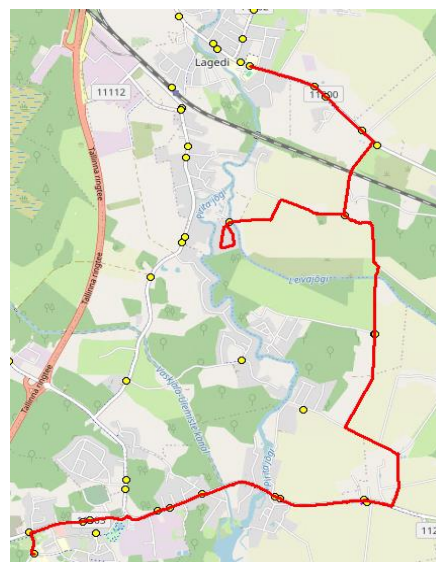

Nr.R13

Jüri Gümnaasium - Vaadi - Lagedi - Lagedi kool

Sõiduplaan kehtib **ainult 20.12.2024**
Liini teenindab **Hansabuss AS**

Nr.	Peatus	Reis 01	Reis 03	Reis 05	Reis 01	Reis 03
		R13-01	R13-01	R13-01	R13-01	R13-01
1	Jüri kool	14:15	15:45	16:35	11:00	13:05
2	Vaadi	14:23	15:53	16:43	11:09	13:14
3	Pruuli tee	14:26	15:56	16:46	11:11	13:16
4	Laiakivi	14:27	15:57	16:47	11:12	13:17
5	Külma	14:28	15:58	16:48	11:13	13:18
6	Lagedi haigla	14:29	15:59	16:49	11:14	13:19
7	Lagedi kauplus	14:29	15:59	16:49	11:14	13:19
8	Ülejõe	14:34	16:04	16:54	11:19	13:24
9	Raadiojaama tee	14:35	16:05	16:55	11:20	13:25
10	Lagedi	14:36	16:06	16:56	11:21	13:26
11	Lagedi kool	14:36	16:06	16:56	11:21	13:26

Nr.R13

Lagedi kool - Tuulevälja - Jüri Gümnaasium

Nr.	Peatus	Reis 02	Reis 04	Reis 02	Reis 04
		R13-01	R13-01	R13-01	R13-01
1	Lagedi kool	15:15	16:15	12:40	13:30
2	Keskküla	15:16	16:16	12:41	13:31
3	*Muuseumi tee ristmik	15:18		12:43	
4	*Leivajõe aiandusühistu	15:20		12:46	
5	Muuseumi tee	15:24	16:18	12:49	13:33
6	Näkinurga	15:26	16:20	12:51	13:35
7	Pajupea	15:29	16:23	12:54	13:38
8	Vaskjala	15:30	16:24	12:55	13:39
9	Rae	15:31	16:25	12:56	13:40
10	Jüri kool	15:36	16:30	13:01	13:45

Märkused

Liini teenindamine toimub ainult koolipäevadel 1-5

Sõitjate sisenemine ja väljumine toimub kõikides liiklusräätel 541a tähistatud bussipeatustes

/digitaalselt allkirjastatud/

/digitaalselt allkirjastatud/

MTÜ Põhja-Eesti Ühistranspordikeskus

Vedaja