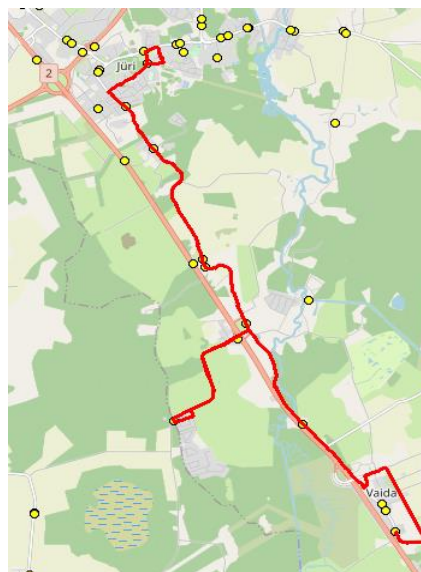

Märkused

Liini teenindamine toimub ainult koolipäevadel 1-5

Sõitjate sisenedamine ja väljumine toimub kõikides liiklusrütmiga 541a tähistatud bussipeatustes
ümberistumine liinile R5

/digitaalselt allkirjastatud/

/digitaalselt allkirjastatud/

MTÜ Põhja-Eesti Ühistranspordikeskus

Vedaja