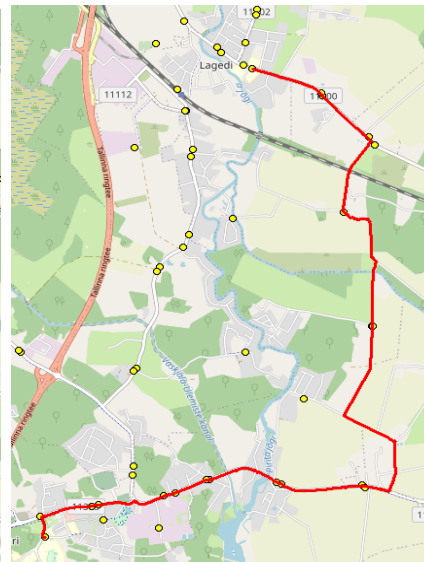

Nr.R13

Jüri Gümnaasium - Vaadi - Lagedi - Lagedi kool

Sõiduplaan kehtib **ainult 20.12.2024**
Liini teenindab **Hansabuss AS**

Nr.	Peatus	Reis 01	Reis 03	Reis 05	Reis 01	Reis 03
		R13-01	R13-01	R13-01	R13-01	R13-01
1	Jüri kool	14:15	15:45	16:35	11:00	13:05
2	Vaadi	14:23	15:53	16:43	11:09	13:14
3	Pruuli tee	14:26	15:56	16:46	11:11	13:16
4	Laiakivi	14:27	15:57	16:47	11:12	13:17
5	Külma	14:28	15:58	16:48	11:13	13:18
6	Lagedi haigla	14:29	15:59	16:49	11:14	13:19
7	Lagedi kauplus	14:29	15:59	16:49	11:14	13:19
8	Ülejõe	14:34	16:04	16:54	11:19	13:24
9	Raadiojaama tee	14:35	16:05	16:55	11:20	13:25
10	Lagedi	14:36	16:06	16:56	11:21	13:26
11	Lagedi kool	14:36	16:06	16:56	11:21	13:26

Nr.R13

Lagedi kool - Tuulevälja - Jüri Gümnaasium

Nr.	Peatus	Reis 02	Reis 04	Reis 02	Reis 04
		R13-01	R13-01	R13-01	R13-01
1	Lagedi kool	15:15	16:15	12:40	13:30
2	Keskküla	15:16	16:16	12:41	13:31
3	*Muuseumi tee ristmik	15:18		12:43	
4	*Leivajõe aiandusühistu	15:20		12:46	
5	Muuseumi tee	15:24	16:18	12:49	13:33
6	Näkinurga	15:26	16:20	12:51	13:35
7	Pajupea	15:29	16:23	12:54	13:38
8	Vaskjala	15:30	16:24	12:55	13:39
9	Rae	15:31	16:25	12:56	13:40
10	Jüri kool	15:36	16:30	13:01	13:45

Märkused

Liini teenindamine toimub ainult koolipäevadel 1-5

Sõitjate sisenemine ja väljumine toimub kõikides liiklusräätel 541a tähistatud bussipeatustes

/digitaalselt allkirjastatud/

/digitaalselt allkirjastatud/

MTÜ Põhja-Eesti Ühistranspordikeskus

Vedaja