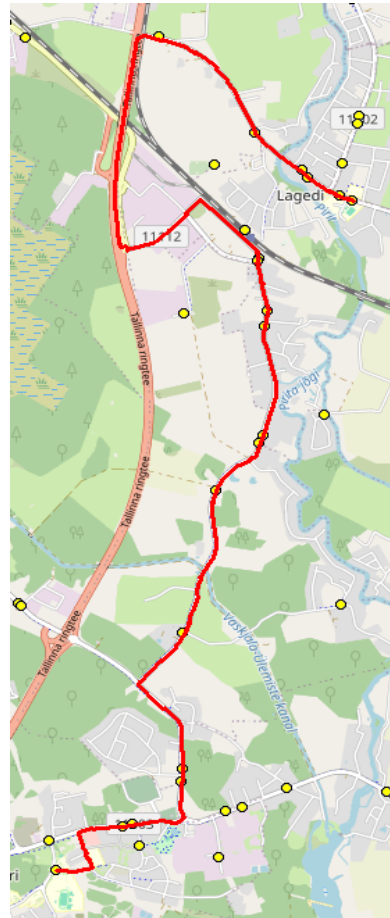

Riigihange nr 261252

Avaliku bussiliiniveo korraldamine Harju maakonna Rae valla bussiliinidel nr 2-8/23006

Kehtib alates 01.09.2023

MTÜ Põhja-Eesti Ühistranspordikeskus

reg 80213342

Meistri 14

13517 Tallinn

AS HANSABUSS

reg 10230847

Paavli tn 6

10412 Tallinn

Harju maakonna Rae valla siseliinid

Nr.R12A

Jüri Gümnaasium - Jüri tee - Lagedi kool

Sõiduplaan kehtib **alates 28.10.2024**

Liini teenindab **Hansabuss AS**

Nr.	Peatus	Reis 01
		R12A-03
1	Jüri kool	07:45
2	Pruuli tee	07:50
3	Laiakivi	07:51
4	Külma	07:51
5	Lagedi haigla	07:52
6	Lagedi kauplus	07:53
7	Ülejõe	07:56
8	Raadiojaama tee	07:58
9	Lagedi	07:59
10	Lagedi kool	07:59

Lagedi kool		
1.tund		
	08:30	08:30
tund-buss vahe	00:30	00:14

Nr.R12A

Lagedi kool - Miku (Kanala) - Lagedi kool

Nr.	Peatus	Reis 02
		R12A-04
1	Lagedi kool	08:05
2	Linnu tee	08:06
3	Lohu	08:06
4	Lagedi mõis	08:08
5	Kanala	08:10
6	Kanala	08:10
7	Lagedi mõis	08:12
8	Lohu	08:14
9	Linnu tee	08:14
10	Lagedi kool	08:15

Märkused

Liini teenindamine toimub ainult koolipäevadel 1-5

Sõitjate sisenemine ja väljumine toimub kõikides liiklusemärgiga 541a tähistatud bussipeatustes

/digitaalselt allkirjastatud/

/digitaalselt allkirjastatud/

MTÜ Põhja-Eesti Ühistranspordikeskus

Vedaja