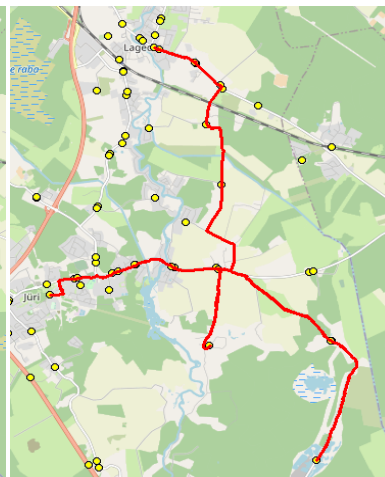

AS HANSABUSS  
 reg 10230847  
 Paavli tn 6  
 10412 Tallinn

**Harju maakonna Rae valla siseliinid**

**Nr.R2**

**Jüri Gümnaasium - Seli - Lagedi kool**

Sõiduplaan kehtib **ainult 20.12.2024**  
 Liini teenindab **Hansabuss AS**

Nr.	Peatus	Reis 01	Reis 03	Reis 05	Reis 01	Reis 03
		R2-02	R2-03	R2-04	R2-02	R2-03
1	Jüri kool	14:15	15:40	16:40	11:00	12:30
2	Rae	14:19	15:44	16:44	11:04	12:34
3	Vaskjala	14:20	15:45	16:45	11:05	12:35
4	Pajupea	14:21	15:46	16:46	11:06	12:36
5	Kesa tee	14:24	15:49	16:49	11:09	12:39
6	Rae-Seli	14:31	15:56	16:56	11:16	12:46
7	Sellijärve	14:35	16:00	17:00	11:20	12:50
8	Rae-Seli	14:38	16:03	17:03	11:23	12:53
9	Näkinurga	14:45	16:10	17:10	11:30	13:00
10	*Muuseumi tee ristmik	14:47			11:32	13:02
11	*Leivajõe aiandusühistu	14:50			11:35	13:05
12	Muuseumi tee	14:53	16:12	17:12	11:38	13:08
13	Tuulevälja	14:54	16:13	17:13	11:39	13:09
14	Keskküla	14:55	16:14	17:14	11:40	13:10
15	Lagedi kool	14:56	16:15	17:15	11:41	13:11