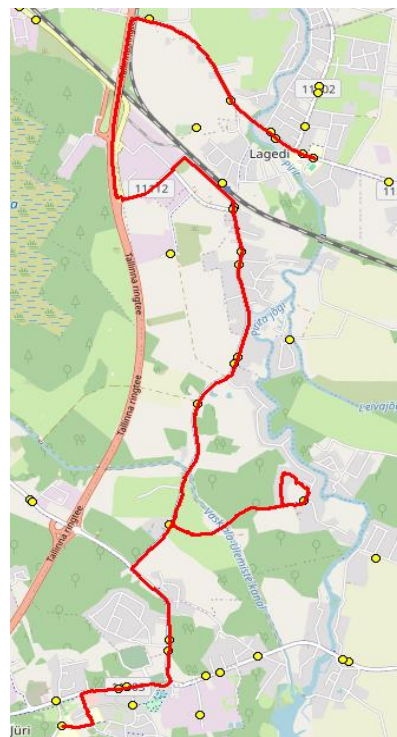

Nr.R13

Jüri Gümnaasium - Vaadi - Lagedi - Lagedi kool

Sõiduplaan kehtib **ainult 20.12.2024**
Liini teenindab **Hansabuss AS**

Nr.	Peatus	Reis 01	Reis 03	Reis 05	Reis 01	Reis 03
		R13-01	R13-01	R13-01	R13-01	R13-01
1	Jüri kool	14:15	15:45	16:35	11:00	13:05
2	Vaadi	14:23	15:53	16:43	11:09	13:14
3	Pruuli tee	14:26	15:56	16:46	11:11	13:16
4	Laiakivi	14:27	15:57	16:47	11:12	13:17
5	Külma	14:28	15:58	16:48	11:13	13:18
6	Lagedi haigla	14:29	15:59	16:49	11:14	13:19
7	Lagedi kauplus	14:29	15:59	16:49	11:14	13:19
8	Ülejõe	14:34	16:04	16:54	11:19	13:24
9	Raadiojaama tee	14:35	16:05	16:55	11:20	13:25
10	Lagedi	14:36	16:06	16:56	11:21	13:26
11	Lagedi kool	14:36	16:06	16:56	11:21	13:26

Nr.R13

Lagedi kool - Tuulevälja - Jüri Gümnaasium

Nr.	Peatus	Reis 02	Reis 04	Reis 02	Reis 04
		R13-01	R13-01	R13-01	R13-01
1	Lagedi kool	15:15	16:15	12:40	13:30
2	Keskküla	15:16	16:16	12:41	13:31
3	*Muuseumi tee ristmik	15:18		12:43	
4	*Leivajõe aiandusühistu	15:20		12:46	
5	Muuseumi tee	15:24	16:18	12:49	13:33
6	Näkinurga	15:26	16:20	12:51	13:35
7	Pajupea	15:29	16:23	12:54	13:38
8	Vaskjala	15:30	16:24	12:55	13:39
9	Rae	15:31	16:25	12:56	13:40
10	Jüri kool	15:36	16:30	13:01	13:45

Märkused

Liini teenindamine toimub ainult koolipäevadel 1-5

Sõitjate sisenemine ja väljumine toimub kõikides liiklusräätel 541a tähistatud bussipeatustes

/digitaalselt allkirjastatud/

/digitaalselt allkirjastatud/

MTÜ Põhja-Eesti Ühistranspordikeskus

Vedaja