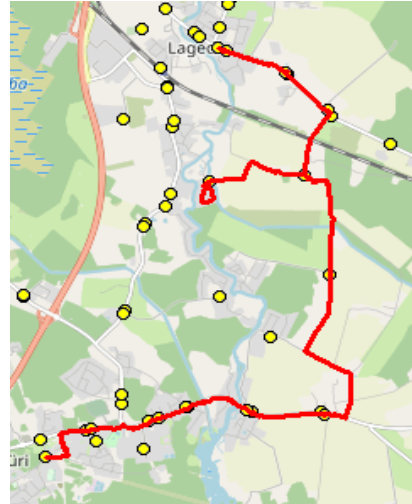

Riigihange nr 261252

Avaliku bussiliiniveo korraldamine Harju maakonna Rae valla bussiliinidel nr 2-8/23006

Kehtib alates 01.09.2023

MTÜ Põhja-Eesti Ühistranspordikeskus

reg 80213342

Meistri 14

13517 Tallinn

AS HANSABUSS

reg 10230847

Paavli tn 6

10412 Tallinn

Harju maakonna Rae valla siseliinid

Nr.R11A

Jüri Gümnaasium - Pajupea - Tuulevälja - Lagedi kool

Sõiduplaan kehtib

alates 28.10.2024

Liini teenindab

Hansabuss AS

Nr.	Peatus	Reis
		01 R11A-01
1	Jüri kool	07:45
2	Rae	07:49
3	Vaskjala	07:50
4	Pajupea	07:51
5	Näkinurga	07:55
6	Muuseumi tee ristmik	07:57
7	Leivajõe aiandusühistu	07:59
8	Muuseumi tee	08:04
9	Tuulevälja	08:05
10	Keskküla	08:06
11	Lagedi kool	08:07

	Lagedi kool
	1.tund
	08:30
tund-buss vahe	00:22

Märkused

Liini teenindamine toimub ainult koolipäevadel 1-5

Sõitjate sisenemine ja väljumine toimub kõikides liiklusemärgiga 541a tähistatud bussipeatustes

/digitaalselt allkirjastatud/

/digitaalselt allkirjastatud/

MTÜ Põhja-Eesti Ühistranspordikeskus

Vedaja