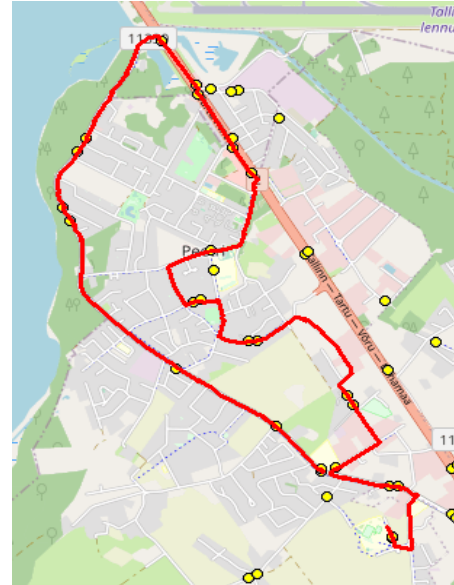

Riigihange nr 261252
Avaliku bussiliiniveo korraldamine Harju maakonna Rae valla bussiliinidel nr 2-8/23006
Kehtib alates 01.09.2023

MTÜ Põhja-Eesti Ühistranspordikeskus
reg 80213342
Meistri 14
13517 Tallinn

AS HANSABUSS
reg 10230847
Paavli tn 6
10412 Tallinn

Harju maakonna Rae valla siseliinid

Nr.R10

Järveküla - Mõigu - Peetri - Krati - Kindluse

Sõiduplaan kehtib **alates 02.12.2024**
Liini teenindab **Hansabuss AS**

Nr.	Peatus	Reis
		01
		R10-01
1	Järveküla kool	07:45
2	Järveküla	07:46
3	Veski	07:47
4	Järveveere	07:51
5	Järvesuu	07:52
6	Pühamägi	07:54
7	Kanali tee	07:54
8	Mõigu	07:55
9	Oomi	07:55
10	Peetri kool	08:00
11	Uusmaa	08:03
12	Vägeva	08:05
13	Krati	08:07
14	Reti tee	08:11
15	Hundisepa	08:13
16	Koolipõllu	08:18

1.tund
buss-tund vahe

Peetri	Järveküla	Kindluse
08:30	08:30	08:30
00:29	00:18	00:11

Märkused

Liini teenindamine toimub ainult koolipäevadel 1-5
Sõitjate sisenemine ja väljumine toimub kõikides liiklusemärgiga 541a tähistatud bussipeatustes

/digitaalselt allkirjastatud/

/digitaalselt allkirjastatud/

MTÜ Põhja-Eesti Ühistranspordikeskus

Vedaja