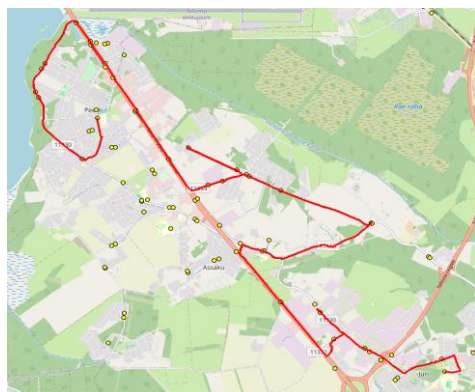

Nr.R1

Jüri Gümnaasium - Rae küla - Peetri

Nr.	Peatus	Reis 02	Reis 04	Reis 02	Reis 04
		R1-05	R1-04	R1-05	R1-04
1	Jüri kool	14:10	15:35	11:05	12:35
2	Põrguvälja	14:13	15:38	11:08	12:38
3	Sinkivi	14:15	15:40	11:10	12:40
4	Viadukti tee	14:16	15:41	11:11	12:41
5	Kungla	14:19	15:44	11:14	12:44
6	Lehmja kool	14:21	15:46	11:16	12:46
7	Rae mõis	14:23	15:48	11:18	12:48
8	Rae mõis	14:24	15:49	11:19	12:49
9	Jaani	14:27	15:52	11:22	12:52
10	Loopera	14:28	15:53	11:23	12:53
11	Tammi	14:29	15:54	11:24	12:54
12	Nurme	14:31	15:56	11:26	12:56
13	Talpihlaka	14:35	16:00	11:30	13:00
14	Annuse	14:37	16:02	11:32	13:02
15	Peetri	14:38	16:03	11:33	13:03
16	Mõigu	14:39	16:04	11:34	13:04
17	Kanali tee	14:40	16:05	11:35	13:05
18	Järvesuu	14:42	16:07	11:37	13:07
19	Järveveere	14:43	16:08	11:38	13:08
20	Veski	14:45	16:10	11:40	13:10
21	Peetri kool	14:48	16:13	11:43	13:13